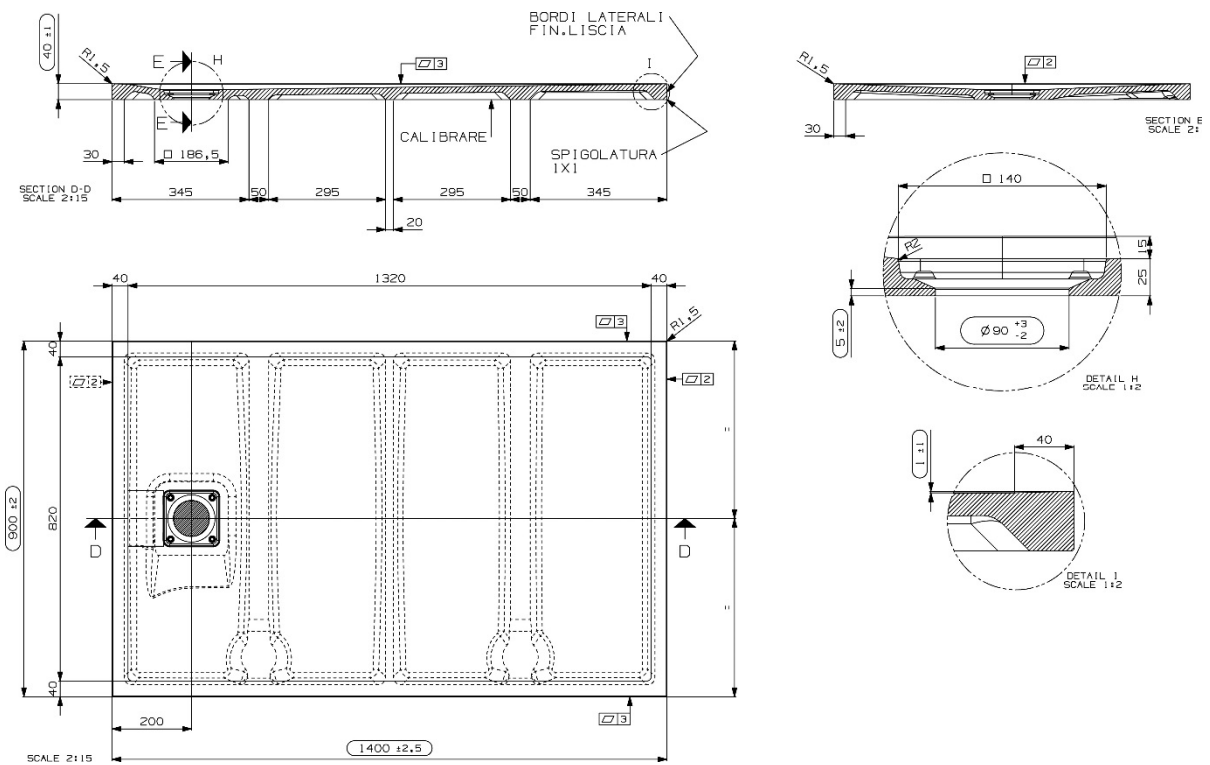

**LAPIS 2.0 – DOUCHEBAK – 140X90**

**SKU 122257**

2019

Afmetingen en assortiment kunnen worden gewijzigd zonder voorafgaandelijk bericht

**LAPIS 2.0 – DOUCHEBAK – 140X90**

**SKU 122257**

<b>Type douchebak</b>	Rechthoekig
<b>Breedte</b>	1400 mm
<b>Diepte</b>	900 mm
<b>Hoogte</b>	40 mm
<b>Materiaal</b>	Mineraalcomposiet
<b>Kleur</b>	Wit mat – effen structuur
<b>Potenstel</b>	Niet inbegrepen
<b>Antislip</b>	Neen
<b>Afdekplaatje</b>	Inbegrepen
<b>Afvoer</b>	Niet inbegrepen
<b>Ø afvoer</b>	D 90 mm
<b>Netto gewicht</b>	53 kg
<b>Garantie</b>	5 jaar