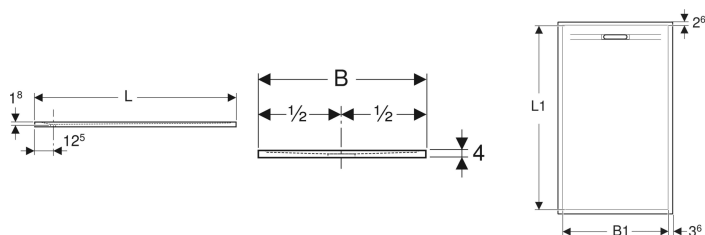

### Gebruiksdoelen

- Voor montage binnen gebouwen
- Voor gebruik als inloophoucheplaat
- Voor het afvoeren van afvalwater van een enkele douchekep
- Voor vloeropbouw met douchebakvoeten tot bovenkant afgewerkte vloer 11–26 cm
- Voor verhoogde montage tot 4 cm boven afgewerkte vloer
- Geschikt voor toegankelijk bouwen

### Eigenschappen

- Rechthoekig
- Oppervlak gestructureerd
- Afvoer achter midden
- Slipweerstandsklasse C volgens EN 16165 (blootvoets betreden)
- Slipvastheidsklasse volgens NF: PN 24
- Voldoet aan eisen volgens EN 14527, klasse 1

Art. nr.	Kleur / oppervlak	L	L1	B	B1	H
550.278.00.2	Grafiet / Leestructuur	160 cm	153.8 cm	80 cm	72.8 cm	4 cm
550.279.00.2	Grafiet / Leestructuur	160 cm	153.8 cm	90 cm	82.8 cm	4 cm