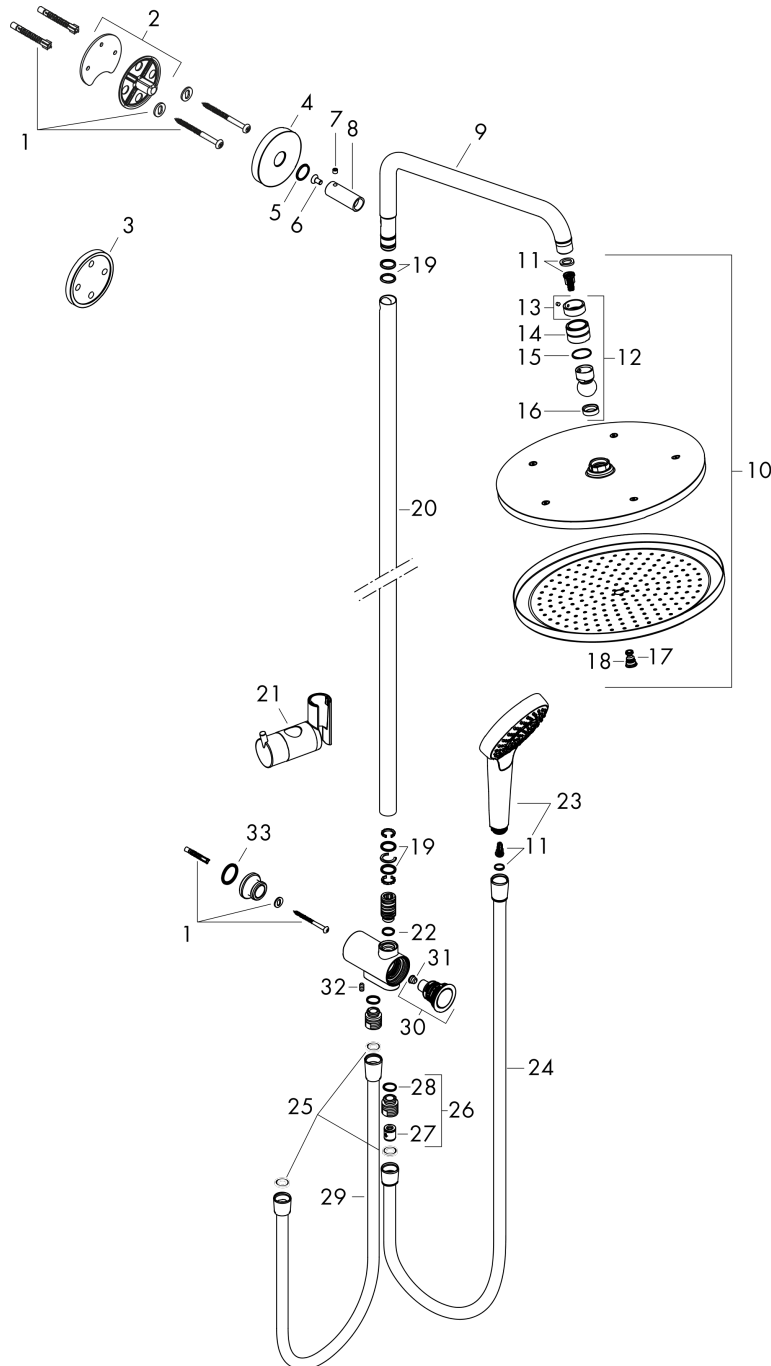

### Beschrijving

- bestaat uit: Hoofddouche, handdouche, Doucheslang, schuifstuk, glijstang
- Hoofddouche Croma 280
- afmeting hoofddouche: 280 mm
- straalsoort hoofddouche: RainAir volle zachte regenstraal
- straalsoort handdouche: massagestraal, IntenseRain, SoftRain
- doorstroomhoeveelheid van handdouche bij 3 bar: 10,2 l/min
- maximale doorstroomhoeveelheid bij 3 bar: 10,2 l/min
- minimale bedrijfsdruk: 1,5 bar
- maximale bedrijfsdruk: 10 bar
- kogelgewricht: hoek hoofddouche verstelbaar
- hoogte van buis kan worden verkort
- diameter glijstang: 22 mm
- in hoogte verstelbare handdouchehouder
- douche-arm 400 mm
- draaibare douchearm
- EPD Showerpipes

### Maattekening

**Croma Select S**  
**showerpipe 280 1jet Reno**  
 Oppervlakte finish: **chrom**

Artikelnummer: **26793000**

**Doorstroomdiagram**

**Croma Select S**  
**showerpipen 280 1jet Reno**  
 Oppervlakte finish: **chrom**

Artikelnummer: **26793000**

**Explosietekening**

Bouwjaar: >12/20

**Croma Select S  
showerpipe 280 1jet Reno**Oppervlakte finish: **chrom** Artikelnummer: **26793000****Reserveonderdelenlijst**

Bouwjaar: &gt;12/20