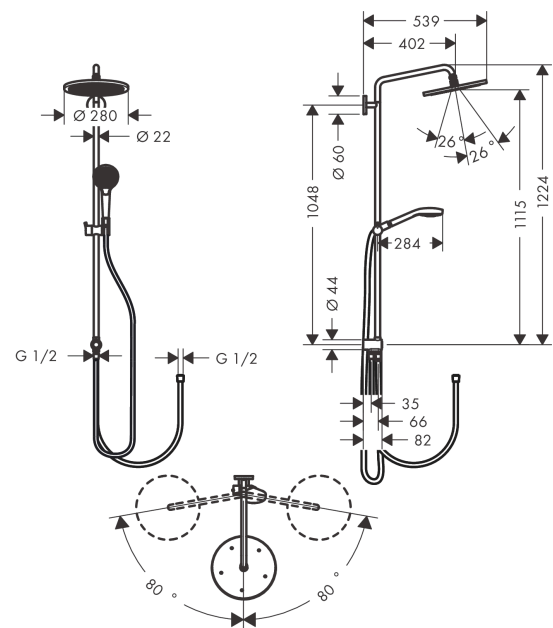

## Croma Select S showerpipe 280 1jet Reno

Oppervlakte finish: **chromom** Artikelnummer: **26793000**

### Beschrijving

- bestaat uit: Hoofddouche, handdouche, Doucheslang, schuifstuk, glijstang
- Hoofddouche Croma 280
- afmeting hoofddouche: 280 mm
- straalsoort hoofddouche: RainAir volle zachte regenstraal
- straalsoort handdouche: massagestraal, IntenseRain, SoftRain
- doorstroomhoeveelheid van handdouche bij 3 bar: 10,2 l/min
- maximale doorstroomhoeveelheid bij 3 bar: 10,2 l/min
- minimale bedrijfsdruk: 1,5 bar
- maximale bedrijfsdruk: 10 bar
- kogelgewricht: hoek hoofddouche verstelbaar
- hoogte van buis kan worden verkort
- diameter glijstang: 22 mm
- in hoogte verstelbare handdouchehouder
- douche-arm 400 mm
- draaibare douchearm
- EPD Showerpipes

### Maattekening

**Croma Select S**  
**showerpipe 280 1jet Reno**  
 Oppervlakte finish: **chrom**

Artikelnummer: **26793000**

**Doorstroomdiagram**

**Croma Select S**  
**showerpipen 280 1jet Reno**  
 Oppervlakte finish: **chrom**