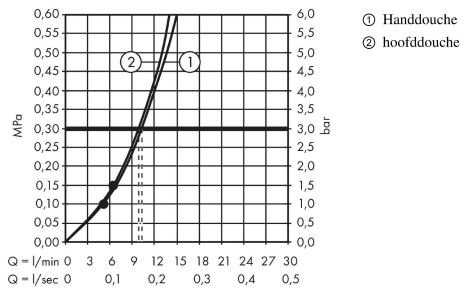

Croma Select S
showerpipe 280 1jet Reno
Oppervlakte finish: **chrom**

Artikelnummer: **26793000**

Doorstroomdiagram