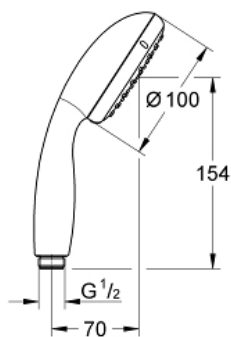

Productnaam:
NEW TEMPESTA 100
Handdouche 2 stralen

Productomschrijving:

Rain, Jet

GROHE EcoJoy: maximale doorstroming: 5,7 l/min.

GROHE DreamSpray: optimaal straalpatroon

GROHE StarLight schitterende chroomafwerking