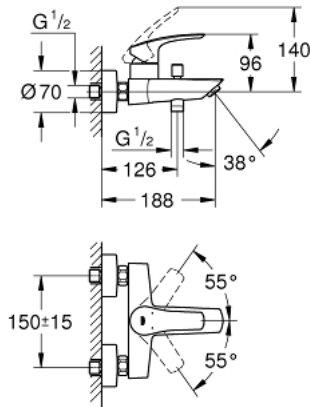

33 300 003 MITIGEUR MONOCOMMANDE 1/2" BAIN/DOUCHE

DESCRIPTION DU PRODUIT

- montage mural
- levier en métal
- **GROHE SilkMove**: cartouche en céramique 35 mm
- limiteur de débit ajustable
- limiteur de course
- **GROHE StarLight** : chrome éclatant et durable
- inverseur automatique bain/douche
- mousseur
- clapet anti-retour intégré dans le départ de douche 1/2"
- raccords S
- rosaces métalliques
- protégé contre anti-retour