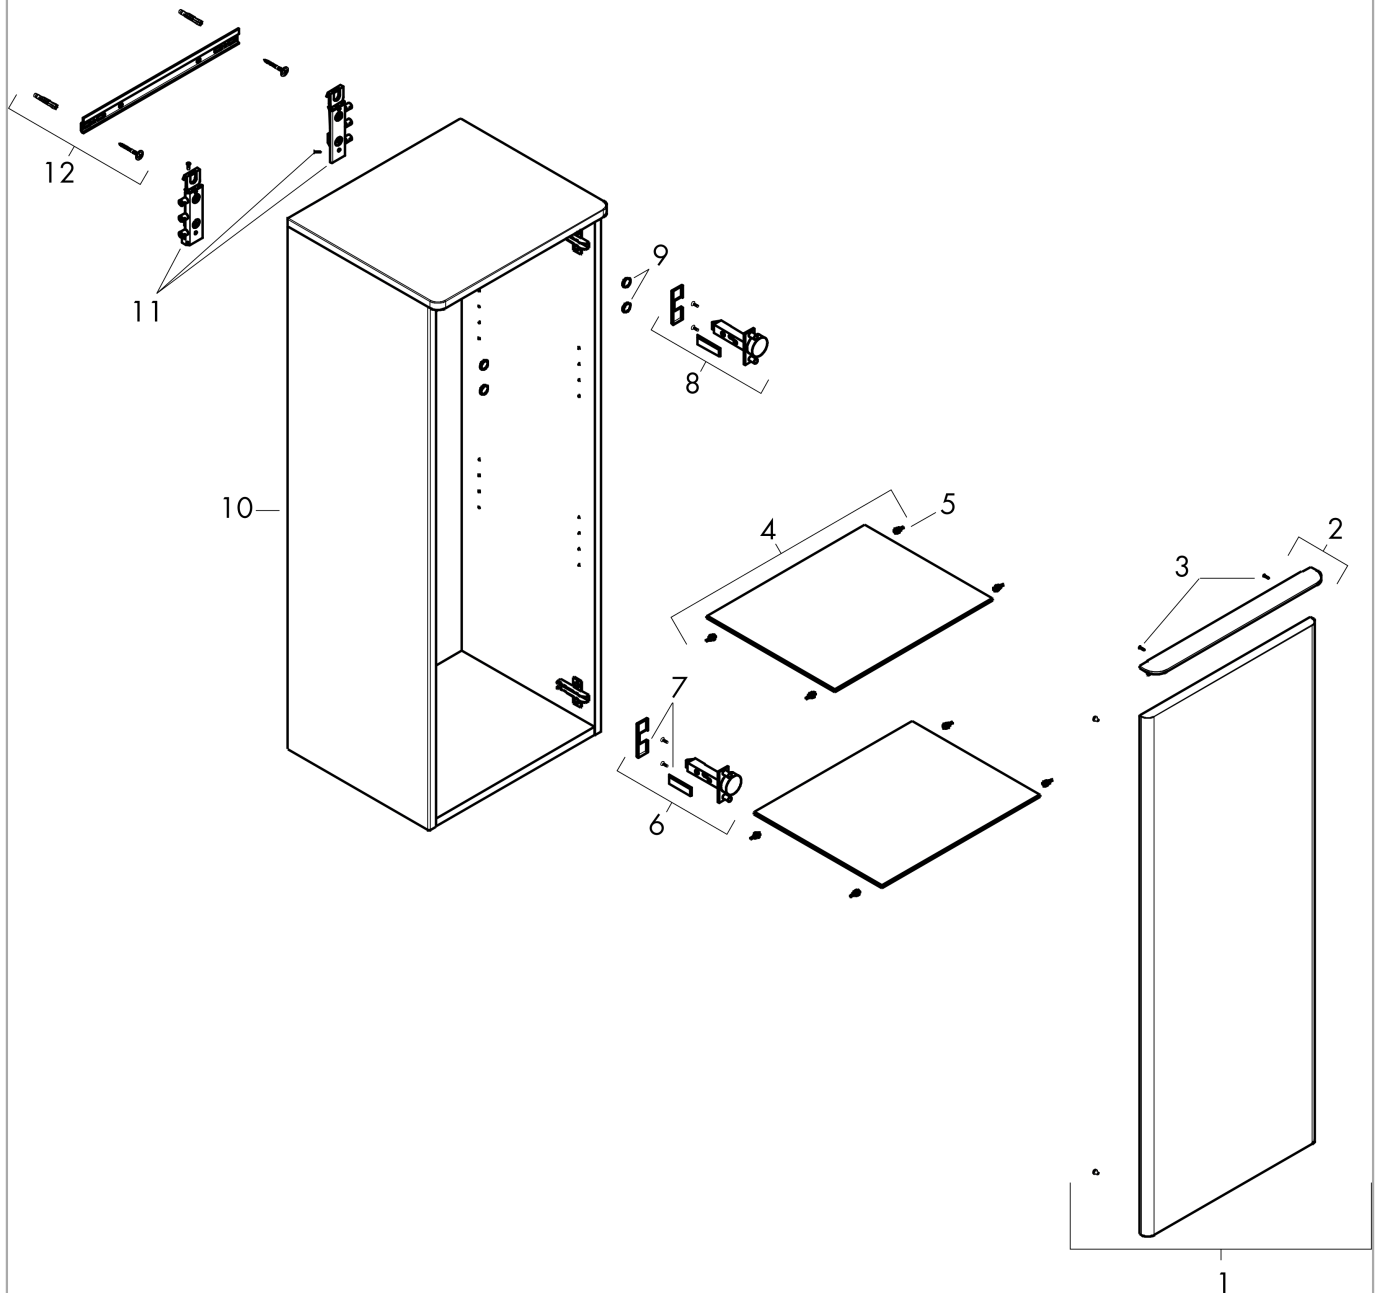

Xelu Q
middelhoge kast Natural Oak 400/350, scharnier rechts, Oppervlak greep:
Oppervlak meubel: **Natural Oak** Artikelnummer: **54133670**
Oppervlak greep: **mat zwart**

Explosietekening

Bouwjaar: >06/23

Xelu Q

middelhoge kast Natural Oak 400/350, scharnier rechts, Oppervlak greep:

Oppervlak meubel: **Natural Oak** Artikelnummer: **54133670**

Oppervlak greep: **mat zwart**

Reserveonderdelenlijst

Bouwjaar: >06/23

Regel	Beschrijving	Artikelnummer	Prijs incl. BTW	VE
1	meubelfront	87168000	317,87 €	1
2	greep	87156670	-	1
3	schroef-set	87157000	2,90 €	1
4	glasplaat	87154000	55,90 €	1
5	wandhouder	87155000	8,11 €	1
6	deurscharnier cpl.	87151000	44,65 €	1
7	afdekkap	87153000	35,82 €	1
8	deurscharnier cpl.	87152000	35,82 €	1
9	afdekkap	87146000	2,90 €	1
10	meubelromp	87164000	519,82 €	1
11	montageset	87145000	44,65 €	1
12	montageset	87144000	22,39 €	1