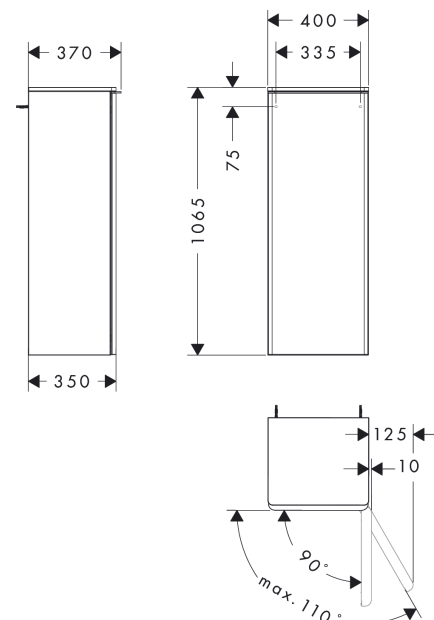

### Beschrijving

- bestaat uit: halfhoge kast, glazen planchetten, afdekplaat
- materiaal behuizing: vezelplaat van gemiddelde dichtheid (MDF)
- oppervlaktemateriaal behuizing: thermofolie
- materiaal voorzijde: vezelplaat van gemiddelde dichtheid (MDF)
- oppervlaktemateriaal voorzijde: thermofolie
- MoistureProof: duurzaam materiaal dat lang mooi blijft
- materiaal afdekplaat: 3-laags spaanplaat met hoge dichtheid
- oppervlaktemateriaal afdekplaat: laminaat (HPL)
- dikte afdekplaat: 16 mm
- met greepstang
- materiaal grepen: aluminium
- oppervlaktemateriaal grepen: poedercoating
- type opening: deur
- 1 deur
- deurscharnier: rechts
- SoftClose, voor zacht sluiten
- met 2 verstelbare glazen planchetten
- montagevoorwaarde: voorgemonteerd
- met bevestigingsmateriaal

### Maattekening

**Xelu Q**  
**middelhoge kast Natural Oak 400/350, scharnier rechts, Oppervlak greep:**  
 Oppervlak meubel: **Natural Oak** Artikelnummer: **54133670**  
 Oppervlak greep: **mat zwart**