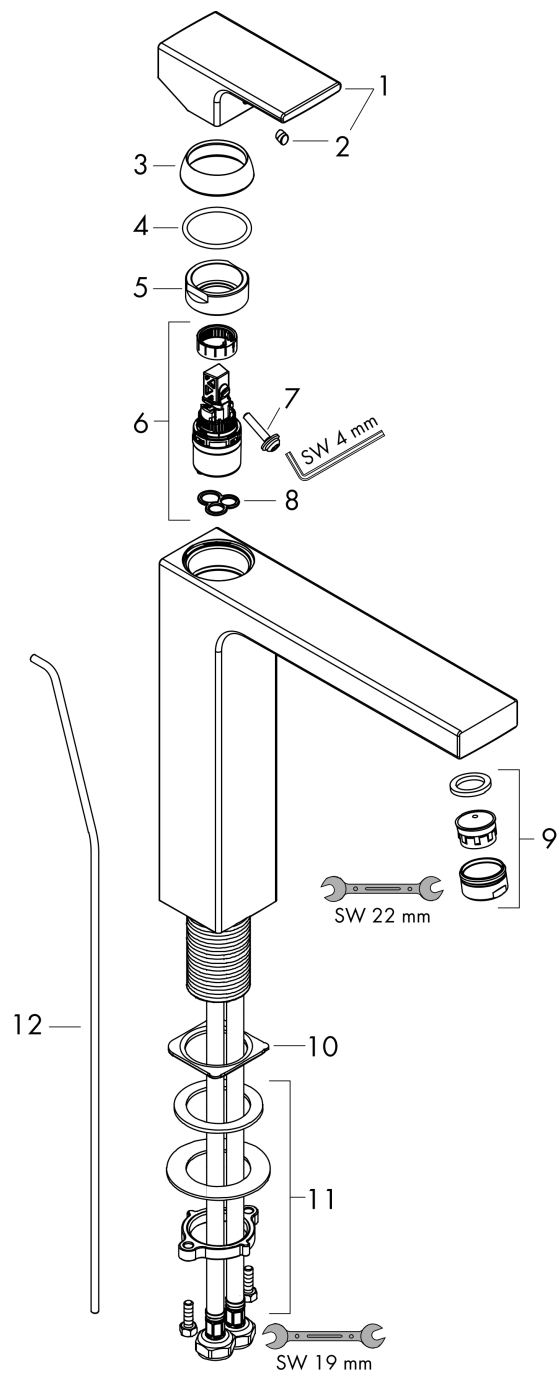

Vernis Shape
ééngreeps wastafelmengkraan 230 'zinc' met trekwaite
 Oppervlakte finish: **chrom** Artikelnummer: **71562000**

Beschrijving

- ComfortZone 190
- voorsprong uitloop 181 mm
- uitloophoogte: 190 mm
- greepvariant: rechte greep
- vaste uitloop
- straalsoort: normale straal
- verstelbare perlator
- maximale doorstroomhoeveelheid bij 3 bar: 5 l/min
- keramisch kardoes
- met geïsoleerde watervoering - zonder contact met nikkel en lood
- pop-up afvoergarnituur G 1¼
- materiaal afvoergarnituur: synthetisch
- EU taxonomie: max 6l/min - substantiële bijdrage (SC) mogelijk
- Kiwa K6161_Mechanical Mixers EN817

Doorstroomdiagram

Vernis Shape
 ééngreeps wastafelmengkraan 230 'zinc' met trekwaste
 Oppervlakte finish: **chrom** Artikelnummer: **71562000**

Explosietekening

Bouwjaar: >07/21

Vernis Shape**ééngreeps wastafelmengkraan 230 'zinc' met trekwaste**Oppervlakte finish: **chrom** Artikelnummer: **71562000****Reserveonderdelenlijst**

Bouwjaar: >07/21

Regel	Beschrijving	Artikelnummer	Prijs incl. BTW	VE
1	greep	93684000	-	1
2	greepstop	96338000	-	1
3	afdekkap	93680000	-	1
4	O-Ring 32x2	98193000	-	1
5	moer	93686000	-	1
6	kardoes compl.	97685000	-	1
7	borgschroef	95140000	-	1
8	dichting	98865000	-	1
9	perlator zwenkbaar M24x1 (7 l/min)	94443000	-	1
10	dichting	93687000	-	1
11	schachtbevestigingsset compl. (Ø 32)	13961000	-	1
12	trekstang	93683000	-	1
a	afvoergarnituur	92168000	-	1
b	schachtverlenging	13898000	-	1
c	dwarstang compl. 340 mm (kogel- Ø12mm)	96324000	-	1