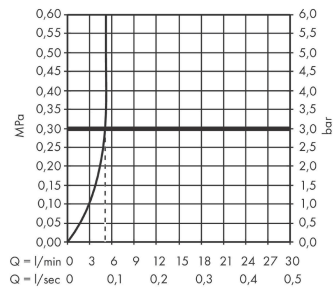

Vernis Shape
ééngreeps wastafelmengkraan 230 'zinc' met trekwaite
 Oppervlakte finish: **chrom** Artikelnummer: **71562000**

Beschrijving

- ComfortZone 190
- voorsprong uitloop 181 mm
- uitloophoogte: 190 mm
- greepvariant: rechte greep
- vaste uitloop
- straalsoort: normale straal
- verstelbare perlator
- maximale doorstroomhoeveelheid bij 3 bar: 5 l/min
- keramisch kardoes
- met geïsoleerde watervoering - zonder contact met nikkel en lood
- pop-up afvoergarnituur G 1¼
- materiaal afvoergarnituur: synthetisch
- EU taxonomie: max 6l/min - substantiële bijdrage (SC) mogelijk
- Kiwa K6161_Mechanical Mixers EN817

Artikeldetails

Vrijblijvende advies verkoopprijs excl. BTW	152,00 €
Vrijblijvende advies verkoopprijs incl. BTW	183,92 €

Technologie

Productfoto

Maattekening

Vernis Shape
ééngreeps wastafelmengkraan 230 'zinc' met trekwaste
 Oppervlakte finish: **chrom** Artikelnummer: **71562000**

Doorstroomdiagram

Vernis Shape
 ééngreeps wastafelmengkraan 230 'zinc' met trekwaste
 Oppervlakte finish: **chrom** Artikelnummer: **71562000**

Explosietekening

Bouwjaar: >07/21

Vernis Shape**ééngreeps wastafelmengkraan 230 'zinc' met trekwaste**Oppervlakte finish: **chrom** Artikelnummer: **71562000****Reserveonderdelenlijst**