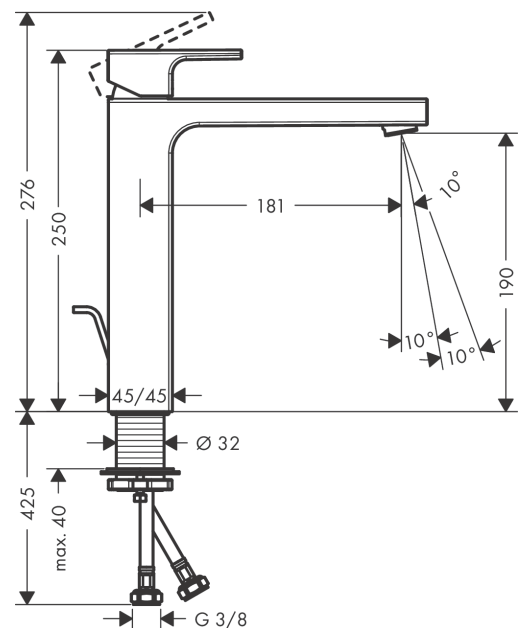

Vernis Shape
ééngreeps wastafelmengkraan 230 'zinc' met trekwaite
 Oppervlakte finish: **chrom** Artikelnummer: **71562000**

Beschrijving

- ComfortZone 190
- voorsprong uitloop 181 mm
- uitloophoogte: 190 mm
- greepvariant: rechte greep
- vaste uitloop
- straalsoort: normale straal
- verstelbare perlator
- maximale doorstroomhoeveelheid bij 3 bar: 5 l/min
- keramisch kardoes
- met geïsoleerde watervoering - zonder contact met nikkel en lood
- pop-up afvoergarnituur G 1¼
- materiaal afvoergarnituur: synthetisch
- EU taxonomie: max 6l/min - substantiële bijdrage (SC) mogelijk
- Kiwa K6161_Mechanical Mixers EN817

Artikeldetails

Vrijblijvende advies verkoopprijs excl. BTW	152,00 €
Vrijblijvende advies verkoopprijs incl. BTW	183,92 €

Technologie

Productfoto

Maattekening

Vernis Shape
ééngreeps wastafelmengkraan 230 'zinc' met trekwaste
 Oppervlakte finish: **chrom** Artikelnummer: **71562000**

Doorstroomdiagram

Vernis Shape
 ééngreeps wastafelmengkraan 230 'zinc' met trekwaste
 Oppervlakte finish: **chrom** Artikelnummer: **71562000**

Explosietekening

Bouwjaar: >07/21

Vernis Shape**ééngreeps wastafelmengkraan 230 'zinc' met trekwaste**Oppervlakte finish: **chrom** Artikelnummer: **71562000****Reserveonderdelenlijst**

Bouwjaar: >07/21

Regel	Beschrijving	Artikelnummer	Prijs incl. BTW	VE
1	greep	93684000	-	1
2	greepstop	96338000	-	1
3	afdekkap	93680000	-	1
4	O-Ring 32x2	98193000	-	1
5	moer	93686000	-	1
6	kardoes compl.	97685000	-	1
7	borgschroef	95140000	-	1
8	dichting	98865000	-	1
9	perlator zwenkbaar M24x1 (7 l/min)	94443000	-	1
10	dichting	93687000	-	1
11	schachtbevestigingsset compl. (Ø 32)	13961000	-	1
12	trekstang	93683000	-	1
a	afvoergarnituur	92168000	-	1
b	schachtverlenging	13898000	-	1
c	dwarstang compl. 340 mm (kogel- Ø12mm)	96324000	-	1