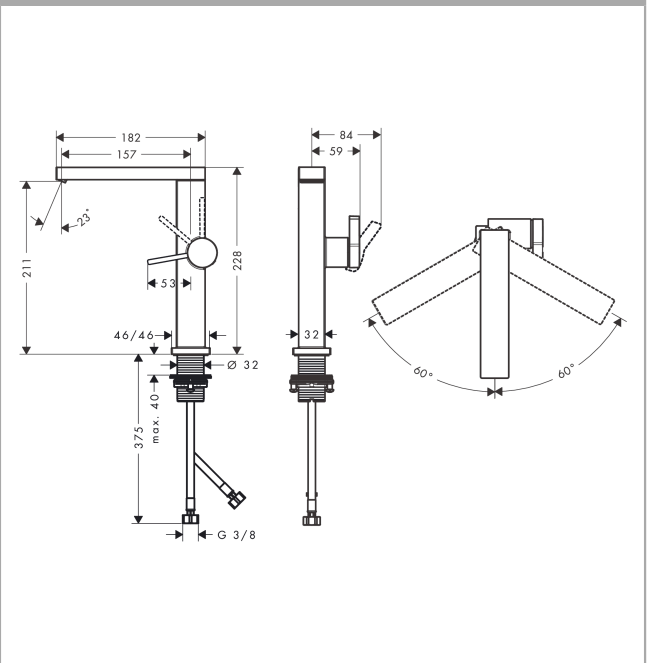

Maattekening