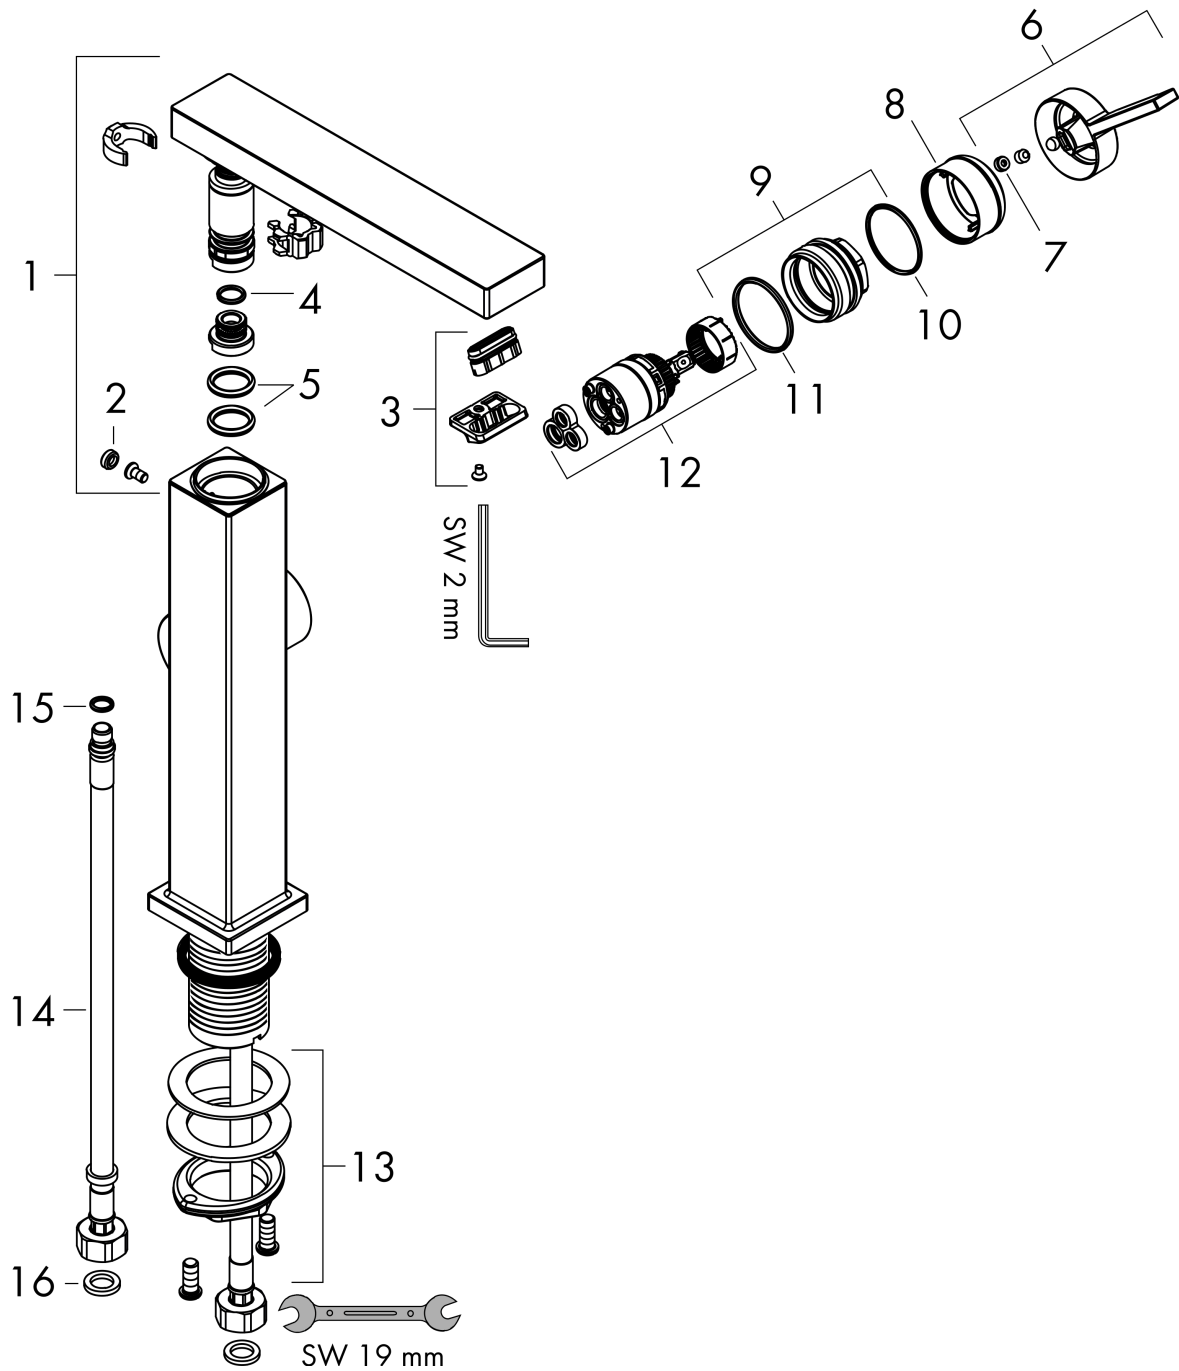

Tecturis E**ééngreeps wastafelkraan 210 Fine CoolStart met draaibare uitloop en afvoerplug**Oppervlakte finish: **chrom** Artikelnummer: **73060000****Beschrijving**

- ComfortZone grote bewegingsvrijheid bij het handenwassen dankzij ComfortZone 210
- voorsprong uitloop 157 mm
- uitloophoogte: 211 mm
- greepvariant: rechte greep
- met draaibare uitloop
- draaibereik met draaibare uitloop van 120° voor meer bewegingsvrijheid
- straalsoort: WaterfallStream
- maximale doorstroomhoeveelheid bij 3 bar: 4 l/min
- keramisch kardoes
- incl. PushOpen G 1 ¼ wastegarnituur
- materiaal afvoergarnituur: Metaal
- koud water met de greep in de middenpositie, bespaart energie en kosten
- EU taxonomie: max 6l/min - substantiële bijdrage (SC) mogelijk

Oppervlakte finish: **chrom** Artikelnummer: **7306000**

Doorstroomdiagram

Tecturis E

ééngreeps wastafelkraan 210 Fine CoolStart met draibare uitloop en afvoerplug

Oppervlakte finish: **chrom** Artikelnummer: **7306000**

Explosietekening

Bouwjaar: >06/23

Tecturis E**ééngreeps wastafelkraan 210 Fine CoolStart met draibare uitloop en afvoerplug**Oppervlakte finish: **chrom** Artikelnummer: **73060000****Reserveonderdelenlijst**

Bouwjaar: >06/23

Regel	Beschrijving	Artikelnummer	Prijs incl. BTW	VE
1	uitloop compl.	94998000	-	1
2	greepstop	95181000	-	1
3	perlator compl.	94994000	-	-
4	O-ring 9x1,5	98117000	-	1
5	O-Ring 14x2,5	98189000	-	1
6	greep	94997000	-	1
7	greepstop	93735460	-	1
8	rozet	94987000	-	1
9	moer	94996000	-	1
10	O-ring 28x1,5	98421000	-	1
11	O-ring 29x2	98391000	-	1
12	kardoes compl.	93760000	-	1
13	schachtbevestigingsset compl. (Ø 32)	13961000	-	1
14	aansluitslang 450 mm M8x0,75 G3/8	97206000	-	1
15	O-ring 7x1,5	98422000	-	1
16	dichtingsset	95581000	-	1
a	-	87494000	-	1
b	Afvoerplug Push-Open	50100000	-	1