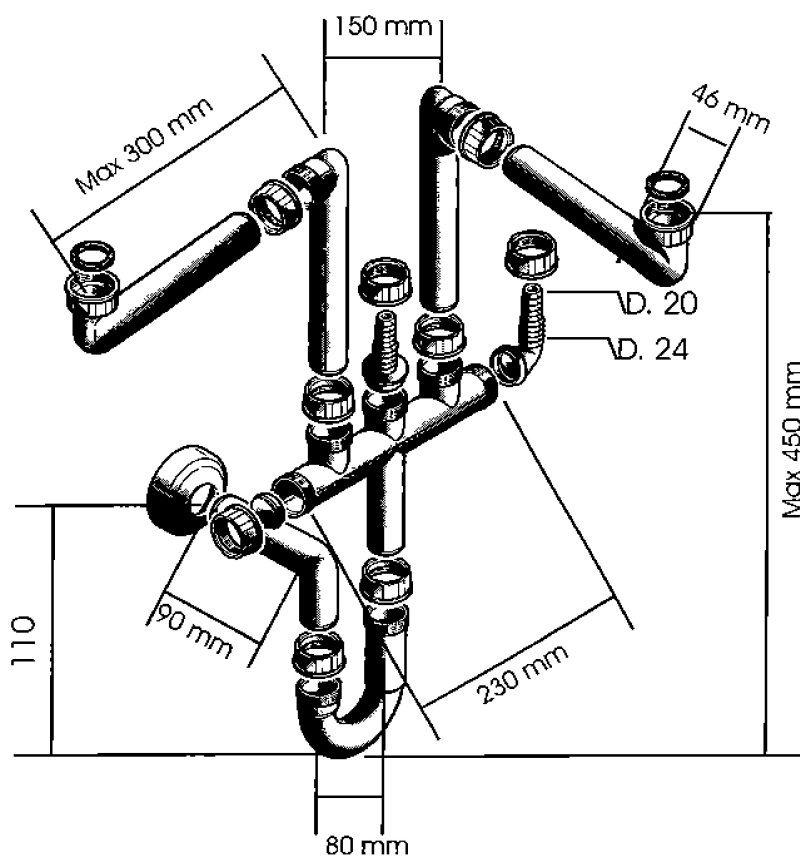

SIPHON

SKU 249113

- siphon gain de place pour évier
- double
- gris
- raccordement 6/4

SIPHON

SKU 249113