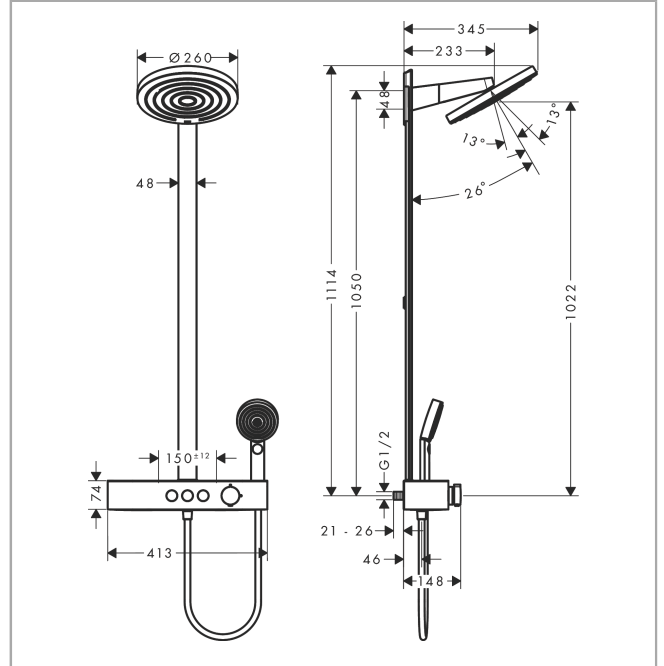

Pulsify S**Showerpipe 2jet mt ShowerTablet Select 400**Oppervlakte finish: **mat wit** Artikelnummer: **24240700****Beschrijving**

- bestaat uit: Hoofddouche, handdouche, douchethermostaat, glijstang, Doucheslang
- Hoofddouche Pulsify 260 2jet
- afmeting hoofddouche: 260 mm
- straalsoort hoofddouche: PowderRain, Intense PowderRain
- oppervlak straalplaat: grafiet
- Snelle afvoer laat de hoofddouche leeglopen wanneer deze 10° of meer gekanteld is.
- afneembare douchekop
- planchet gemaakt van kunststof
- planchet grafiet
- straalsoort handdouche: PowderRain, IntenseRain, massagestraal
- maximale doorstroomhoeveelheid bij 3 bar: 12,9 l/min
- kogelgewricht: hoofddouche 13-39° kantelbaar
- hoogte van buis kan worden verkort
- stangbreedte: 48 mm
- lengte douchearm hoofddouche: 233 mm
- CoolContact thermostaat: Zorgt dat de buitenkant niet warm wordt, waardoor douchen nog veiliger wordt
- thermostaat ShowerTablet Select 400
- gelijktijdig gebruik van 3 functies
- hartafstand 150 ± 12 mm
- intrinsiek veilig tegen terugstroming
- Thermostaat wordt geleverd met knoppen handdouche, PowderRain, Intense PowderRain
- 2 functies

Artikeldetails

Vrijblijvende advies verkoopprijs excl. BTW	1.211,70 €
Vrijblijvende advies verkoopprijs incl. BTW	1.466,16 €

Technologie**Designprijzen**

reddot winner 2021

Pulsify S
Showerpipe 2jet mt ShowerTablet Select 400
 Oppervlakte finish: **mat wit** Artikelnummer: **24240700**

Productfoto

Maattekening

Doorstroombiagram

Pulsify S
Showerpipe 2jet mt ShowerTablet Select 400
 Oppervlakte finish: mat wit Artikelnummer: 24240700

Inbouwvoorbeeld