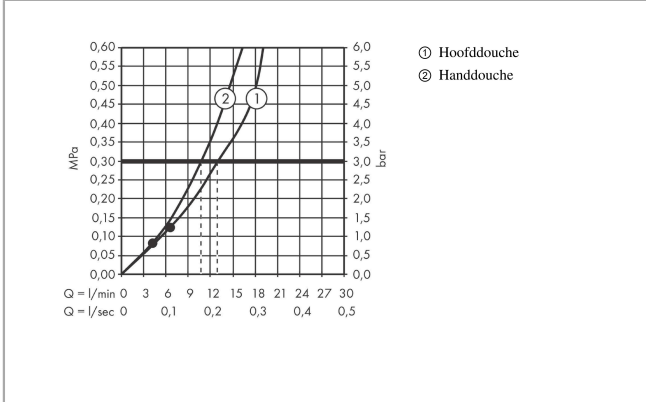

Pulsify S**Showerpipe 2jet mt ShowerTablet Select 400**Oppervlakte finish: **mat wit** Artikelnummer: **24240700****Beschrijving**

- bestaat uit: Hoofddouche, handdouche, douchethermostaat, glijstang, Doucheslang
- Hoofddouche Pulsify 260 2jet
- afmeting hoofddouche: 260 mm
- straalsoort hoofddouche: PowderRain, Intense PowderRain
- oppervlak straalplaat: grafiet
- Snelle afvoer laat de hoofddouche leeglopen wanneer deze 10° of meer gekanteld is.
- afneembare douchekop
- planchet gemaakt van kunststof
- planchet grafiet
- straalsoort handdouche: PowderRain, IntenseRain, massagestraal
- maximale doorstroomhoeveelheid bij 3 bar: 12,9 l/min
- kogelgewricht: hoofddouche 13-39° kantelbaar
- hoogte van buis kan worden verkort
- stangbreedte: 48 mm
- lengte douchearm hoofddouche: 233 mm
- CoolContact thermostaat: Zorgt dat de buitenkant niet warm wordt, waardoor douchen nog veiliger wordt
- thermostaat ShowerTablet Select 400
- gelijktijdig gebruik van 3 functies
- hartafstand 150 ± 12 mm
- intrinsiek veilig tegen terugstroming
- Thermostaat wordt geleverd met knoppen handdouche, PowderRain, Intense PowderRain
- 2 functies

Artikeldetails

Vrijblijvende advies verkoopprijs excl. BTW	1.211,70 €
Vrijblijvende advies verkoopprijs incl. BTW	1.466,16 €

Technologie**Designprijzen**

reddot winner 2021

Pulsify S
Showerpipe 2jet mt ShowerTablet Select 400
 Oppervlakte finish: **mat wit** Artikelnummer: **24240700**

Productfoto

Maattekening

Doorstroombiagram

Pulsify S
Showerpipe 2jet mt ShowerTablet Select 400
 Oppervlakte finish: mat wit Artikelnummer: 24240700

Inbouwvoorbeeld