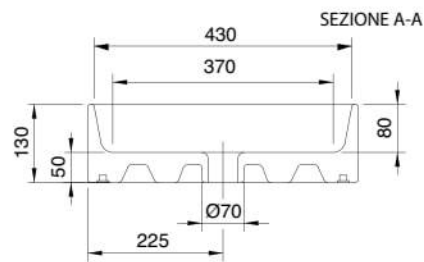

GEO

Art. 8029 - Ø45 Cm - 9 Kg - 3,5 L.

Lavabo da appoggio

Lay-on washbasin

Lavabo à poser

Aufsatzwaschbecken

Lavabo de apoio

Раковина умывальника накладная

Tolleranza dimensioni ± 5%

Dimension tolerance ± 5%