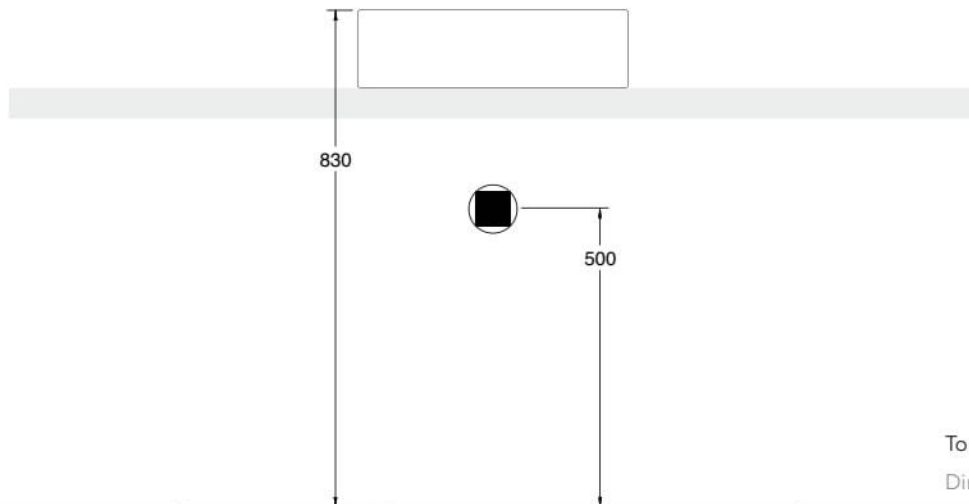

GEO

Art. 8029 - Ø45 Cm - 9 Kg - 3,5 L.

Lavabo da appoggio

Lay-on washbasin

Lavabo à poser

Aufsatzwaschbecken

Lavabo de apoio

Раковина умывальника накладная

Tolleranza dimensioni ± 5%

Dimension tolerance ± 5%