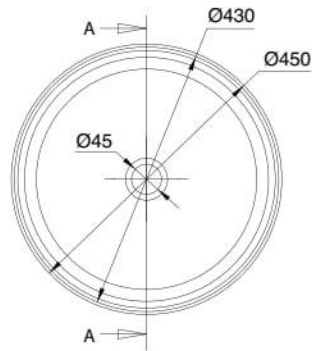

GEO

Art. 8029 - Ø45 Cm - 9 Kg - 3,5 L.

Lavabo da appoggio

Lay-on washbasin

Lavabo à poser

Aufsatzwaschbecken

Lavabo de apoio

Раковина умывальника накладная

Tolleranza dimensioni ± 5%

Dimension tolerance ± 5%