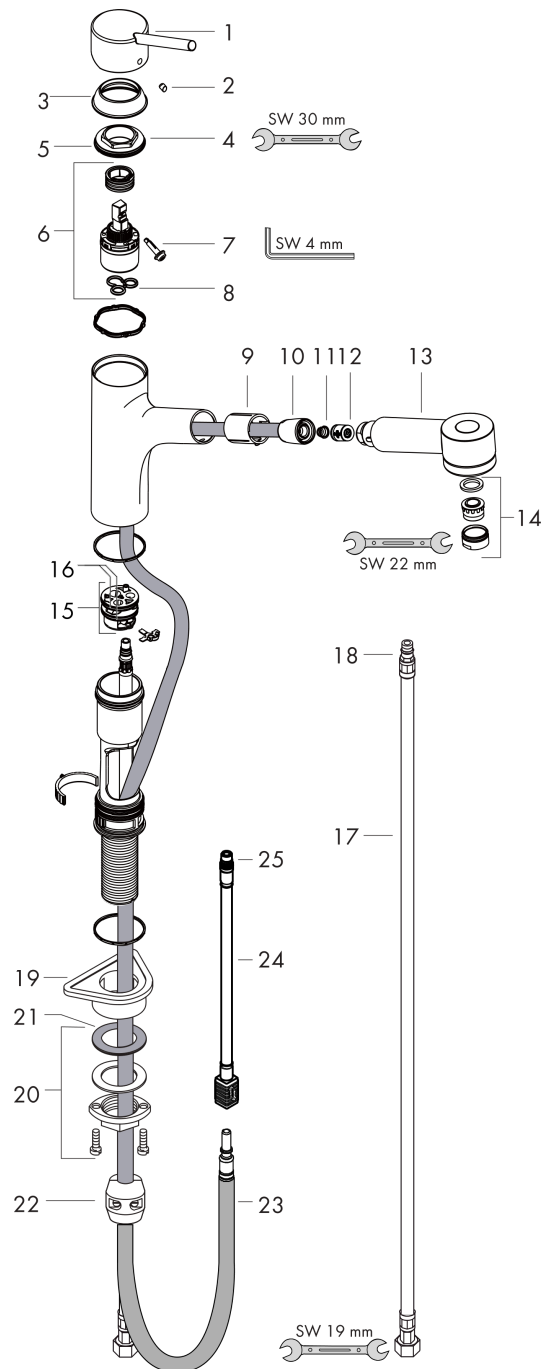

### Maattekening

**Talis M52**

**ééngreeps keukenmengkraan 170 met uittrekbare vuistdouche, 2 straalsoorten**

Oppervlakte finish: **chrom** Artikelnummer: **32845000**

**Explosietekening**

Bouwjaar: >10/19