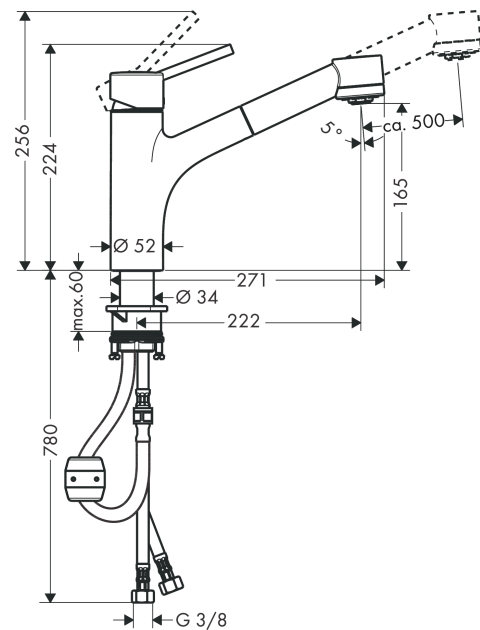

### Beschrijving

- draaibereik 150°
- normale straal, douchestraal
- douchestraal kan vastgezet worden, straal reset automatisch door sluiten van de kraan
- maximale doorstroomhoeveelheid bij 3 bar: 4,6 l/min
- keramisch kardoes
- eenvoudige montage dankzij de G 3/8 flexibele aansluitslangen
- Uittrek lengte tot 50 cm
- EU taxonomie: max 6l/min - substantiële bijdrage (SC) mogelijk

### Maattekening

**Talis M52**

**ééngreeps keukenmengkraan 170 met uittrekbare vuistdouche, 2 straalsoorten**

Oppervlakte finish: **chrom** Artikelnummer: **32845000**

**Explosietekening**

Bouwjaar: >10/19