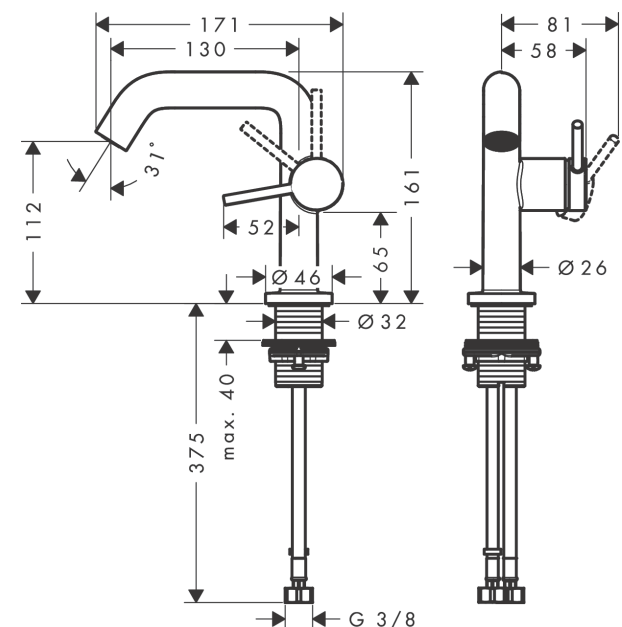

Tecturis S

ééngreeps wastafelkraan 110 Fine CoolStart met afvoerplug

Oppervlakte finish: **Brushed Bronze** Artikelnummer: **73320140**

Beschrijving

- ComfortZone 110
- voorsprong uitloop 130 mm
- uitloophoogte: 112 mm
- greepvariant: rechte greep
- vaste uitloop
- straalsoort: normale straal
- maximale doorstroomhoeveelheid bij 3 bar: 4 l/min
- keramisch kardoes
- incl. PushOpen G 1 ¼ wastegarnituur
- materiaal afvoergarnituur: Metaal
- koud water met de greep in de middenpositie, bespaart energie en kosten
- EU taxonomie: max 6l/min - substantiële bijdrage (SC) mogelijk

Artikeldetails

Vrijblijvende advies verkoopprijs excl. BTW 280,90 €

Vrijblijvende advies verkoopprijs incl. BTW 339,89 €

Technologie

Designprijzen

Productfoto

Maattekening

Doorstroomdiagram