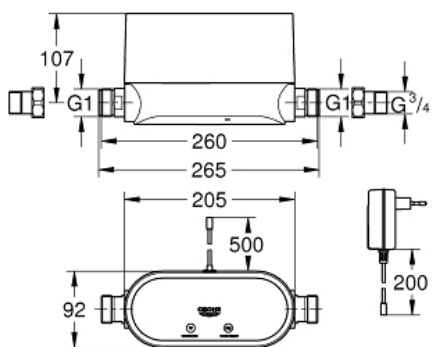

GROHE

Descriptif Produit: contrôleur intelligent

Spécifications Produit:
avec connexion WLAN, alimentation sur secteur, 230V
pour habitation familiale

Détecte les micro-fuites, les ruptures de canalisation, le gel et les débits inhabituels de l'eau