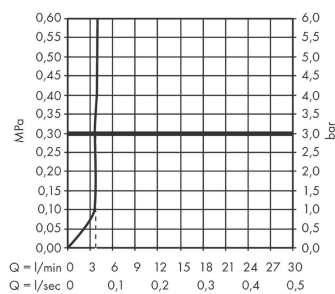

Doorstroomdiagram