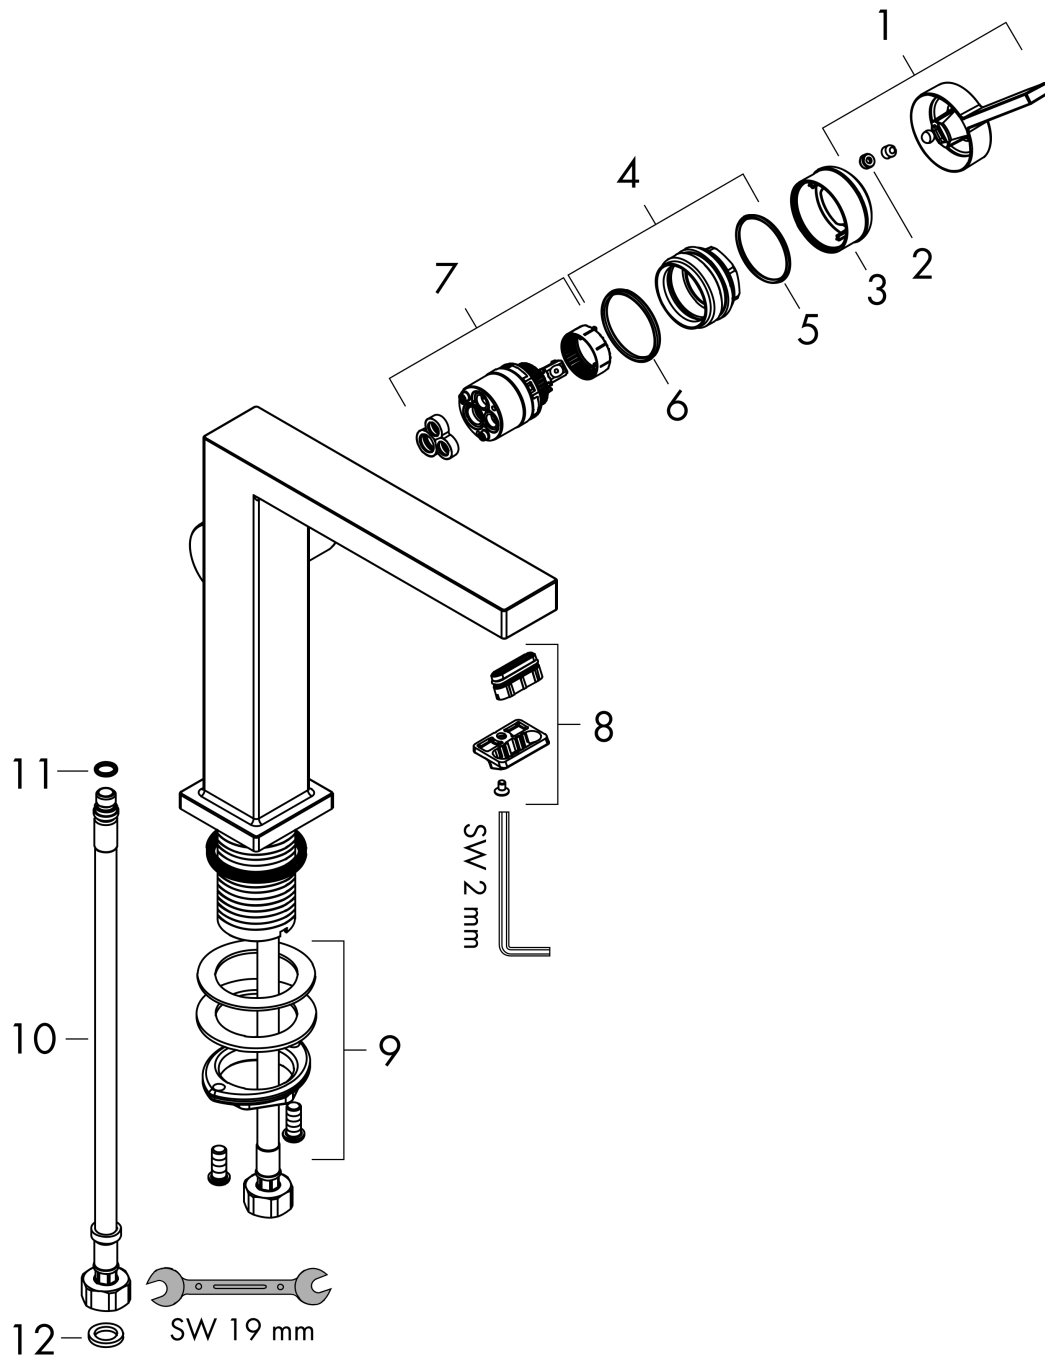

Tecturis E

ééngreeps wastafelkraan 240 Fine CoolStart voor waskommen met afvoerplug

Oppervlakte finish: **mat zwart** Artikelnummer: **73070670**

Beschrijving

- ComfortZone 240
- voorsprong uitloop 197 mm
- uitloophoogte: 243 mm
- greepvariant: rechte greep
- vaste uitloop
- straalsoort: WaterfallStream
- maximale doorstroomhoeveelheid bij 3 bar: 4 l/min
- keramisch kardoes
- incl. PushOpen G 1 ¼ wastegarnituur
- materiaal afvoergarnituur: Metaal
- koud water met de greep in de middenpositie, bespaart energie en kosten
- EU taxonomie: max 6l/min - substantiële bijdrage (SC) mogelijk

Tecturis E

ééngreeps wastafelkraan 240 Fine CoolStart voor waskommen met afvoerplug

Oppervlakte finish: **mat zwart** Artikelnummer: **73070670**

Explosietekening

Bouwjaar: >09/23

Tecturis E**ééngreeps wastafelkraan 240 Fine CoolStart voor waskommen met afvoerplug**Oppervlakte finish: **mat zwart** Artikelnummer: **73070670****Reserveonderdelenlijst**

Bouwjaar: >09/23

Regel	Beschrijving	Artikelnummer	Prijs incl. BTW	VE
1	greep	94997670	-	1
2	greepstop	93735610	-	1
3	rozet	94987670	-	1
4	moer	94996000	-	1
5	O-ring 28x1,5	98421000	-	1
6	O-ring 29x2	98391000	-	1
7	kardoes compl.	93760000	-	1
8	perlator compl.	94994670	-	-
9	schachtbevestigingsset compl. (Ø 32)	13961000	-	1
10	aansluitslang 600 mm M8x0,75 G3/8	96556000	-	1
11	O-ring 7x1,5	98422000	-	1
12	dichtingsset	95581000	-	1
a	-	87494670	-	1
b	Afvoerplug Push-Open	50100670	-	1