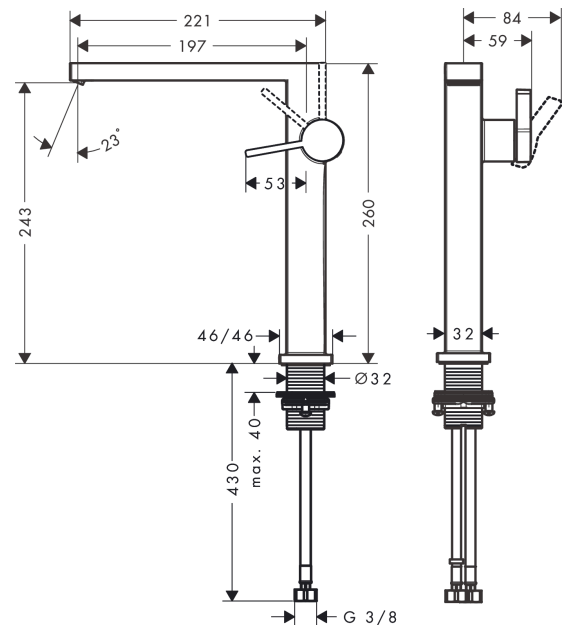

Maattekening