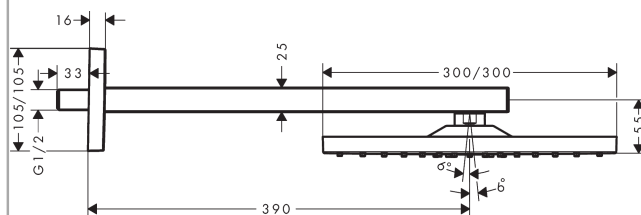

Maattekening