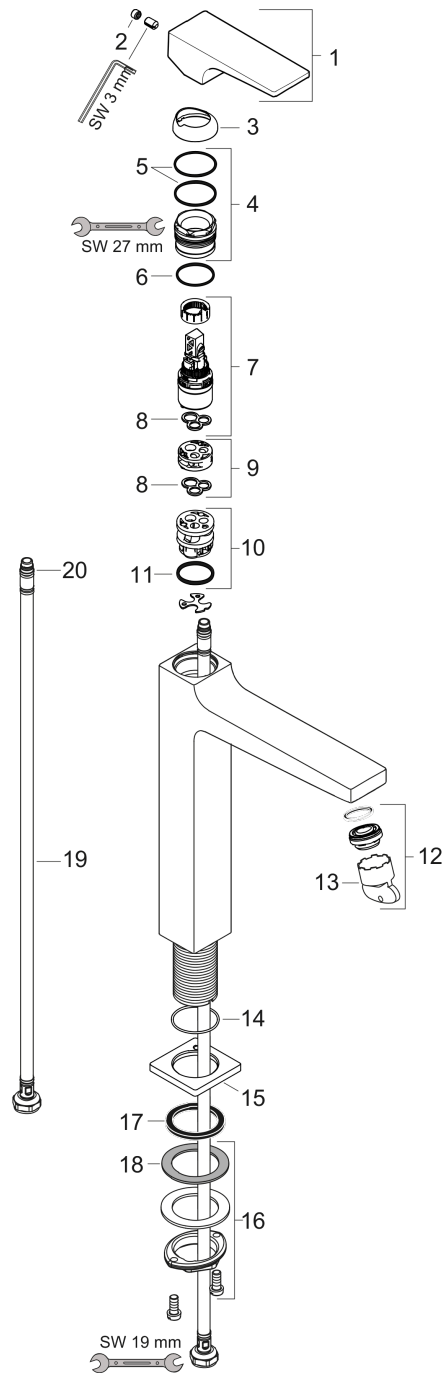

#### Beschrijving

- ComfortZone 260
- voorsprong uitloop 204 mm
- uitloophoogte: 259 mm
- greepvariant: rechte greep
- vaste uitloop
- straalsoort: normale straal
- maximale doorstroomhoeveelheid bij 3 bar: 5 l/min
- keramisch kardoes
- incl. PushOpen G 1 ¼ wastegarnituur
- materiaal afvoergarnituur: Metaal
- EU taxonomie: max 6l/min - substantiële bijdrage (SC) mogelijk
- Kiwa K6161\_Mechanical Mixers EN817
- EPD Basin Faucets

#### Maattekening

**Metropol**  
**ééngreeps wastafelkraan 260 met rechte greep en afvoerplug**  
 Oppervlakte finish: **chrom**    Artikelnummer: **32512000**

**Doorstroombdiagram**

**Metropol**  
**ééngreeps wastafelkraan 260 met rechte greep en afvoerplug**  
 Oppervlakte finish: **chrom**    Artikelnummer: **32512000**

**Explosietekening**

Bouwjaar: >01/17

**Metropol**  
**ééngreeps wastafelkraan 260 met rechte greep en afvoerplug**  
 Oppervlakte finish: **chroom** Artikelnummer: **32512000**

### Reserveonderdelenlijst

Bouwjaar: >01/17

Regel	Beschrijving	Artikelnummer	Prijs incl. BTW	VE
1	greep	92995000	-	1
2	greepstop	95704000	-	1
3	afdekkap	92625000	-	1
4	moer	92689000	-	1
5	O-ring 27x1,5	92527000	-	1
6	O-ring 25x1,5	98146000	-	1
7	kardoes compl.	97685000	-	1
8	dichting	98865000	-	1
9	kardoesadapter	92628000	-	1
10	kardoesadapter	98866000	-	1
11	O-ring 23x2	98398000	-	1
12	perlator M24x1 (5 l/min)	92996000	-	1
13	servicesleutel	95661000	-	1
14	O-ring 32x1,5	92936000	-	1
15	rozet	93048000	-	1
16	schachtbevestigingsset compl. (Ø 32)	13961000	-	1
17	vlakdichting	98749000	-	1
18	stelring	97548000	-	1
19	aansluitslang 600 mm M8x0,75 G3/8	96556000	-	1
20	O-ring 6,6x1,6	93019000	-	1
21	dichtingsset	95581000	-	1
a	Afvoerplug Push-Open	50100000	-	1
b	schachtverlenging	13898000	-	1