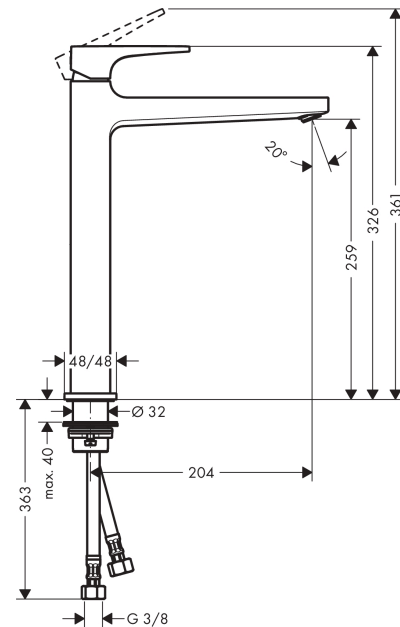

#### Beschrijving

- ComfortZone 260
- voorsprong uitloop 204 mm
- uitloophoogte: 259 mm
- greepvariant: rechte greep
- vaste uitloop
- straalsoort: normale straal
- maximale doorstroomhoeveelheid bij 3 bar: 5 l/min
- keramisch kardoes
- incl. PushOpen G 1 ¼ wastegarnituur
- materiaal afvoergarnituur: Metaal
- EU taxonomie: max 6l/min - substantiële bijdrage (SC) mogelijk
- Kiwa K6161\_Mechanical Mixers EN817
- EPD Basin Faucets

#### Maattekening

**Metropol**  
**ééngreeps wastafelkraan 260 met rechte greep en afvoerplug**  
 Oppervlakte finish: **chrom**    Artikelnummer: **32512000**

**Doorstroombdiagram**

**Metropol**  
**ééngreeps wastafelkraan 260 met rechte greep en afvoerplug**  
 Oppervlakte finish: **chrom**    Artikelnummer: **32512000**

**Explosietekening**

Bouwjaar: >01/17

**Metropol**  
**ééngreeps wastafelkraan 260 met rechte greep en afvoerplug**  
 Oppervlakte finish: **chroom** Artikelnummer: **32512000**