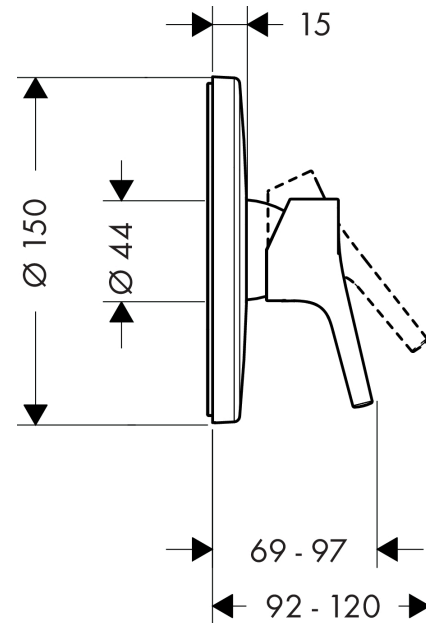

#### Beschrijving

- 1 functie
- maximale doorstroomhoeveelheid bij 3 bar: 28 l/min

#### Maattekening