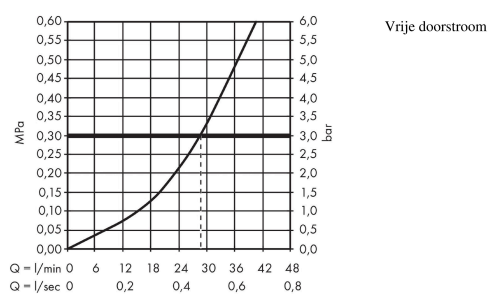

Doorstroombiagram