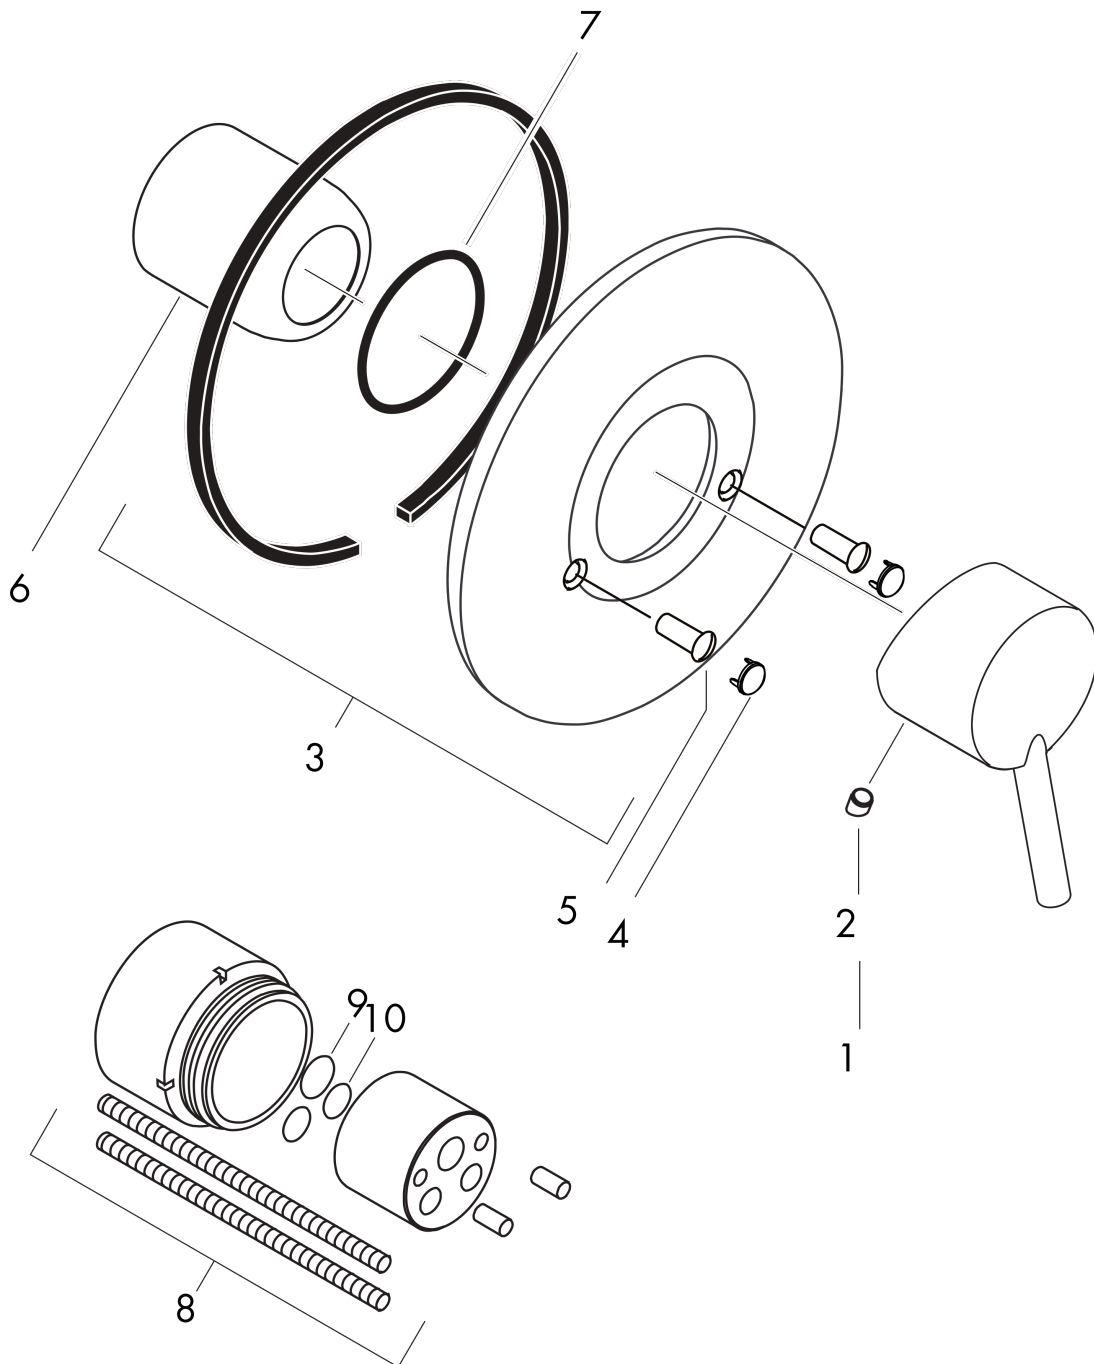

#### Maattekening

#### Doorstroombiagram

**Talis S**  
**ééngreeps douchemengkraan afbouwdeel**  
 Oppervlakte finish: **chrom**    Artikelnummer: **72606000**

**Explosietekening**

Bouwjaar: >10/15

**Talis S****ééngreeps douchemengkraan afbouwdeel**Oppervlakte finish: **chrom** Artikelnummer: **72606000****Reserveonderdelenlijst**

Bouwjaar: &gt;10/15

<b>Regel</b>	<b>Beschrijving</b>	<b>Artikelnummer</b>	<b>Prijs incl. BTW</b>	<b>VE</b>
1	greep	92644000	-	1
2	greepstop	96338000	-	1
3	rozet Ø 150 mm	96555000	-	1
4	afdekkap	95433000	-	1
5	holle schroef	96065000	-	1
6	kogelrozet	95010000	-	1
7	O-ring 48x3	95508000	-	1
8	verlengset 28 mm douche	32698000	-	1
9	O-ring 10x1,5	98123000	-	1
10	O-ring 12x1,5	98430000	-	1