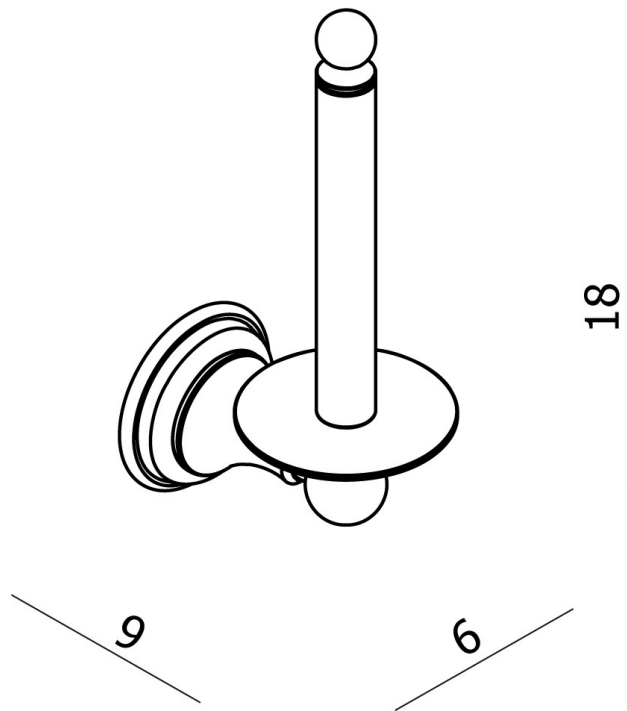

ORLA – RESERVEROLHOUDER

SKU 215511

- Afmetingen:** Hoogte: 180 mm
Breedte: 60 mm
Diepte: 90 mm
- Materiaal:** Messing
- Kleur:** Chroom
- Bevestiging:** Wandmontage
- Kenmerken:** Bevestigingsmateriaal inbegrepen