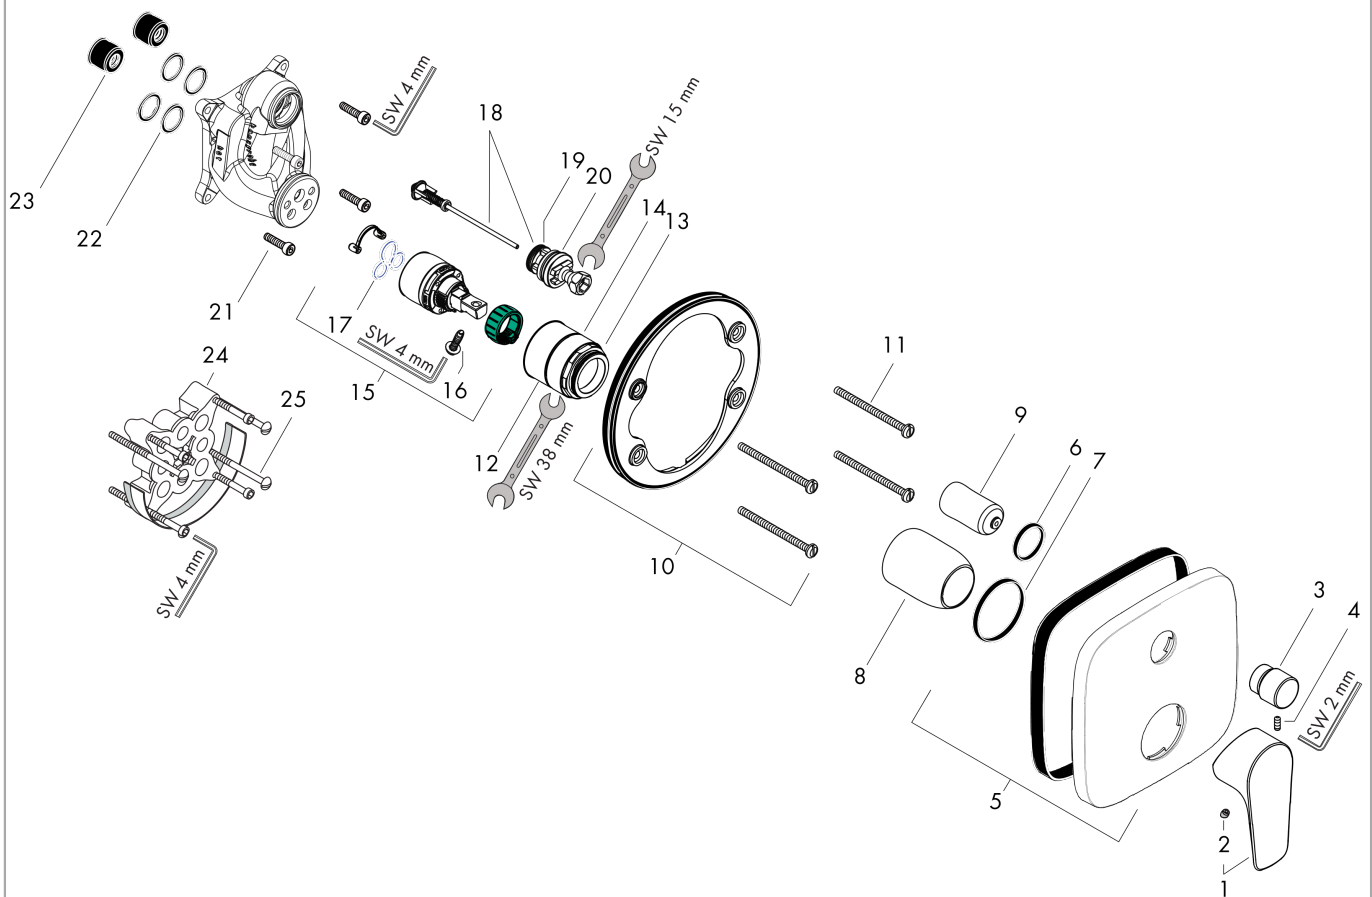

Talis E

ééngreeps badmengkraan afbouwdeel

Oppervlakte finish: **mat wit** Artikelnummer: **71745700**

Beschrijving

- doorstroomhoeveelheid bovenste uitlaat: 21 l/min
- waterdoorstroom onderuitgang: 29 l/min
- maximale doorstroomhoeveelheid bij 3 bar: 29 l/min
- keramisch kardoes
- temperatuurbegrenzing instelbaar
- omstelling met automatische reset
- inbouwdeel
- wandmontage

Artikeldetails

Vrijblijvende advies verkoopprijs excl. BTW 251,90 €

Vrijblijvende advies verkoopprijs incl. BTW 304,80 €

Designprijzen

Productfoto

Maattekening

Doorstroomdiagram

Talis E
ééngreeps badmengkraan afbouwdeel
 Oppervlakte finish: **mat wit** Artikelnummer: **71745700**

Explosietekening

Bouwjaar: >07/19

Talis E**ééngreeps badmengkraan afbouwdeel**Oppervlakte finish: **mat wit** Artikelnummer: **71745700****Reserveonderdelenlijst**

Bouwjaar: >07/19

Regel	Beschrijving	Artikelnummer	Prijs incl. BTW	VE
1	greep	92666700	-	1
2	greepstop	96338000	-	1
3	trekknop	98795700	-	1
4	inbusschroef M4x10	97667000	-	1
5	rozet 155 / 155 mm	95275700	-	1
6	O-ring 23x3	98142000	-	1
7	O-ring 43x3	98418000	-	1
8	huls	98790700	-	1
9	omstelhuls	98794700	-	1
10	rozetdrager	98793000	-	1
11	drager-schroef-set	96454000	-	1
12	moer	98796000	-	1
13	O-ring 30x1,5	98433000	-	1
14	O-ring 39x1,5	98400000	-	1
15	kardoes compl.	92730000	-	1
16	borgschroef	95140000	-	1
17	dichting	95008000	-	1
18	omstelling compl.	95014000	-	1
19	O-ring 16x2,3	98207000	-	1
20	O-ring 20x2,5	92602000	-	1
21	schroef-set	96525000	-	1
22	O-ring 16x2	98133000	-	1
23	slagdemper	94073000	-	1
24	verlengset 25 mm	13595000	-	1
25	drager-schroef-set	97747000	-	1
a	Basisset	01800180	-	1