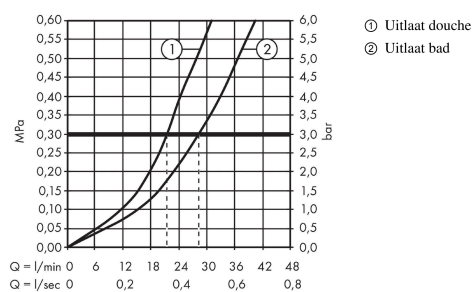

Talis E

ééngreeps badmengkraan afbouwdeel

Oppervlakte finish: **mat wit** Artikelnummer: **71745700**

Beschrijving

- doorstroomhoeveelheid bovenste uitlaat: 21 l/min
- waterdoorstroom onderuitgang: 29 l/min
- maximale doorstroomhoeveelheid bij 3 bar: 29 l/min
- keramisch kardoes
- temperatuurbegrenzing instelbaar
- omstelling met automatische reset
- inbouwdeel
- wandmontage

Artikeldetails

Vrijblijvende advies verkoopprijs excl. BTW 251,90 €

Vrijblijvende advies verkoopprijs incl. BTW 304,80 €

Designprijzen

Productfoto

Maattekening

Doorstroomdiagram

Talis E
ééngreeps badmengkraan afbouwdeel
 Oppervlakte finish: **mat wit** Artikelnummer: **71745700**