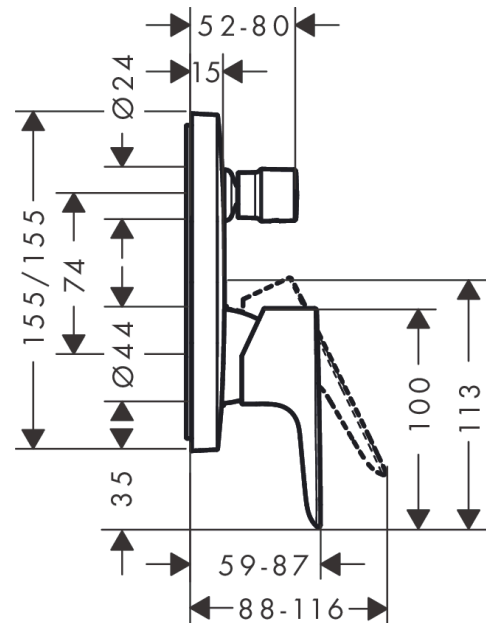

Talis E

ééngreeps badmengkraan afbouwdeel

Oppervlakte finish: **mat wit** Artikelnummer: **71745700**

Beschrijving

- doorstroomhoeveelheid bovenste uitlaat: 21 l/min
- waterdoorstroom onderuitgang: 29 l/min
- maximale doorstroomhoeveelheid bij 3 bar: 29 l/min
- keramisch kardoes
- temperatuurbegrenzing instelbaar
- omstelling met automatische reset
- inbouwdeel
- wandmontage

Artikeldetails

Vrijblijvende advies verkoopprijs excl. BTW 251,90 €

Vrijblijvende advies verkoopprijs incl. BTW 304,80 €

Designprijzen

Productfoto

Maattekening

Doorstroomdiagram

Talis E
ééngreeps badmengkraan afbouwdeel
 Oppervlakte finish: **mat wit** Artikelnummer: **71745700**

Explosietekening

Bouwjaar: >07/19

Talis E**ééngreeps badmengkraan afbouwdeel**Oppervlakte finish: **mat wit** Artikelnummer: **71745700****Reserveonderdelenlijst**

Bouwjaar: >07/19

Regel	Beschrijving	Artikelnummer	Prijs incl. BTW	VE
1	greep	92666700	-	1
2	greepstop	96338000	-	1
3	trekknop	98795700	-	1
4	inbusschroef M4x10	97667000	-	1
5	rozet 155 / 155 mm	95275700	-	1
6	O-ring 23x3	98142000	-	1
7	O-ring 43x3	98418000	-	1
8	huls	98790700	-	1
9	omstelhuls	98794700	-	1
10	rozetdrager	98793000	-	1
11	drager-schroef-set	96454000	-	1
12	moer	98796000	-	1
13	O-ring 30x1,5	98433000	-	1
14	O-ring 39x1,5	98400000	-	1
15	kardoes compl.	92730000	-	1
16	borgschroef	95140000	-	1
17	dichting	95008000	-	1
18	omstelling compl.	95014000	-	1
19	O-ring 16x2,3	98207000	-	1
20	O-ring 20x2,5	92602000	-	1
21	schroef-set	96525000	-	1
22	O-ring 16x2	98133000	-	1
23	slagdemper	94073000	-	1
24	verlengset 25 mm	13595000	-	1
25	drager-schroef-set	97747000	-	1
a	Basisset	01800180	-	1