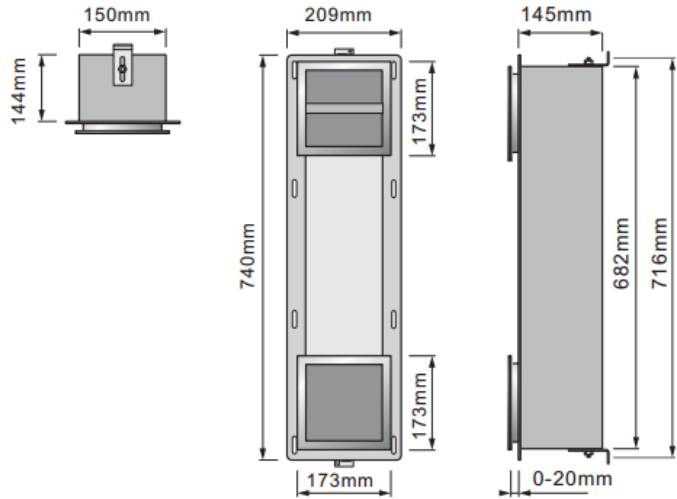

**fortifura**

Page 02

Page 11

Box-1  
SW1126050

Box-2

SW1126051  
SW1126052  
SW1126053  
SW1126054  
SW1126055  
SW1126056

fortifura

740x209x145mm

01a

02a

Option A

2.1

2.2

2.3

2.4

2.5