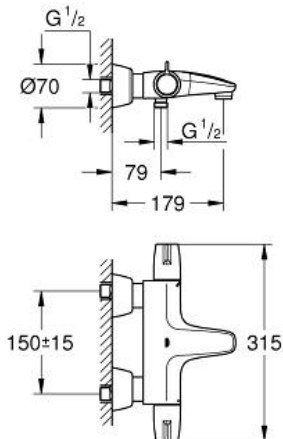

GROHTHERM SPECIAL

Thermostatische badmengkraan

MODEL # 34665000

GROHE nv – sa | Diependaalweg 4a | 3020 Winksele
Tel: +32 (0) 16 23 06 60 | Fax: +32 (0) 16 23 90 70
Mail: info.be@grohe.com

Pure Freude
an Wasser

GROHE

Product Description: Thermostatische badmengkraan

Standard Specification:

wandmontage

ergonomische greep

Aquadimmer met meerdere functies:

hoeveelheidsregelaar

geïntegreerde afsluitkraan

omstelling: bad/douche

GROHE TurboStat: 2x sneller en 2x nauwkeuriger de gewenste temperatuur

maximale temperatuur instelbaar tussen 35°C en 43°C (niet overschrijdbaar door gebruiker)

eenvoudige thermostaat desinfectie met behulp van desinfectiehulp 47 994 000

douche-aansluiting onder 1/2"

met geïntegreerde terugslagklep

metalen veiligheid temperatuurstop

Laminar straalregelaar

vuilfilters

met afgedekte S-koppelingen

GROHE Quickfix voor snelle uitwisseling van terugslagkleppen

100% GROHE CoolTouch bestaande uit veiligheidsbehuizing + S-koppelingen met CoolTouch rozetten

GROHE StarLight schitterende chroomafwerking

GROHE SafetyPlus temperatuurgreep

Color:

□ 34665000 chroom