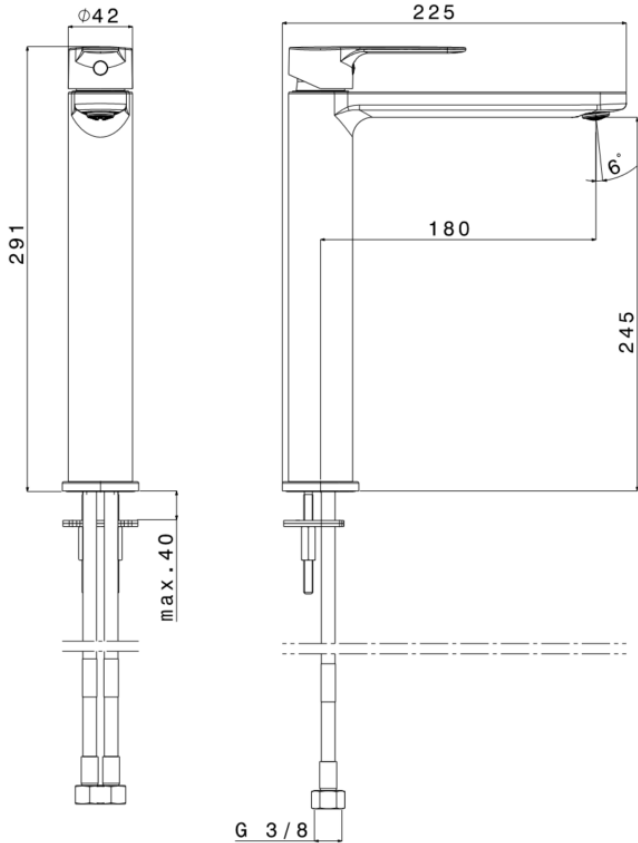

NERO – WASTAFELMENGKRAAN – GEBORSTELD NIKKEL

SKU 156599

AFBEELDING:

MAATTEKENING:

Type kraan	Hoge wastafelmengkraan zonder afvoer
Afwerking	Geborsteld nikkel
Materiaal	Messing
Debiet bij 3 bar	7,4 l/min. Vol 14,7 l/min
Automatische lediging	Nee
Type uitloop	Vaste uitloop, sprong 180 mm
Type straalbreker	Waterbesparend
Type aansluiting	Flexibels – G 3/8"
Type binnenwerk	Keramische schijven – 2-trapsbediening, waterbesparend
Greep	Metaal, betere grip
Boring kraangat Ø	Ø 35 mm
Bevestiging	1-gats
Keuringen	ACS
Netto gewicht	1.61 kg
Garantie	5 jaar
Extra's	Te combineren met click-clack (SKU 156600), flexibels inbegrepen