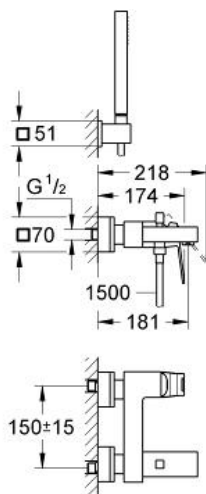

EUROCUBE

Eéngreepsmengkraan voor bad/ douche 1/2"

MODEL # 23141000

GROHE nv - sa | Diependaalweg 4a | 3020 Winksele
Tel: +32 (0) 16 23 06 60 | Fax: +32 (0) 16 23 90 70
Mail: info.be@grohe.com

Pure Freude
an Wasser

GROHE

Product Description:

Eéngreepsmengkraan voor bad/douche 1/2"

Standard Specification:

wandmontage

metalen hendel

GROHE SilkMove 46 mm cartouche

met keramische schijven