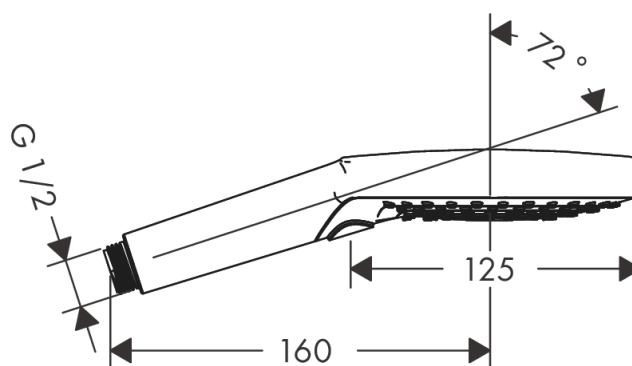

AXOR ShowerSolutions

Handdouche 120 3jet

Oppervlakken: **Brushed Bronze** Art.-nr.: **26050140**

Beschrijving

Funcities

- afmeting straalesschijf: 125 mm
- comfortabele straalsoortomschakeling d.m.v. Select-knop
- straalsoort: Rain, RainAir, Whirl
- debiet bij 3 bar: 15 l/min.
- met inwendige watervoering
- uitspoelbare vuilopvangzeef
- aansluiting G ½
- geschikt voor doorstroomwaterverwarmers
- geschikt voor bad- en tegelrandmengkranen
- ACS 18 ACC LY 872, valide jusqu'au 07.02.2024
- REG 4 181350

Technologie

Certificaten

Productafbeelding

Maattekening

AXOR ShowerSolutions

Handdouche 120 3jet

Oppervlakken: **Brushed Bronze** Art.-nr.: **26050140**

Doorstroomdiagram