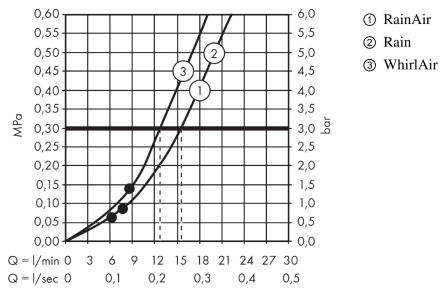

AXOR ShowerSolutions

Handdouche 120 3jet

Oppervlakken: **Brushed Bronze** Art.-nr.: **26050140**

Beschrijving

Funcities

- afmeting straalesschijf: 125 mm
- comfortabele straalsoortomschakeling d.m.v. Select-knop
- straalsoort: Rain, RainAir, Whirl
- debiet bij 3 bar: 15 l/min.
- met inwendige watervoering
- uitspoelbare vuilopvangzeef
- aansluiting G ½
- geschikt voor doorstroomwaterverwarmers
- geschikt voor bad- en tegelrandmengkranen
- ACS 18 ACC LY 872, valide jusqu'au 07.02.2024
- REG 4 181350

Technologie

Certificaten

Productafbeelding

Maattekening

AXOR ShowerSolutions

Handdouche 120 3jet

Oppervlakken: **Brushed Bronze** Art.-nr.: **26050140**

Doorstroomdiagram