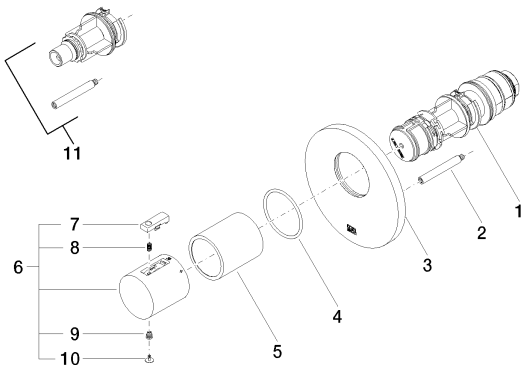

Douchen - Tara.

xTOOL Inbouwthermostaat zonder stopkraan 3/4" - chroom

Artikelnummer: 36 503 979-00

### Lijst met reserveonderdelen

Nr.	Artikelnummer	Omschrijving	Ingebouwde hoeveelheid
1	90 15 02 065 00 90	Thermostaatcartouche -	1
2	04 31 09 095 00 90	Bevestiging -	1
3	09 11 02 162-00	Rozet - chroom	1
4	09 14 10 049 90	O-Ring -	1
5	09 21 02 112-00	Kapje/huls - chroom	1
6	04 17 33 004 01-00	Greep - chroom	1
7	09 21 33 010-00	Omstelling - chroom	1
8	09 16 02 027 90	Greep -	1
9	09 30 30 136 90	Bevestiging -	1
10	09 31 20 049-00	Afdekplaat - chroom	1
11	12 178 970 90	Verlengstuk 46 mm -	1