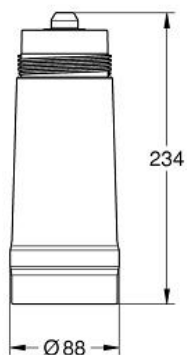

GROHE BLUE
Filter S-Size
MODEL # 40404001

GROHE nv - sa | Diependaalweg 4a | 3020 Winksele
Tel: +32 (0) 16 23 06 60 | Fax: +32 (0) 16 23 90 70
Mail: info.be@grohe.com

Pure Freude
an Wasser

GROHE

Productnaam:
GROHE BLUE
Filter S-Size