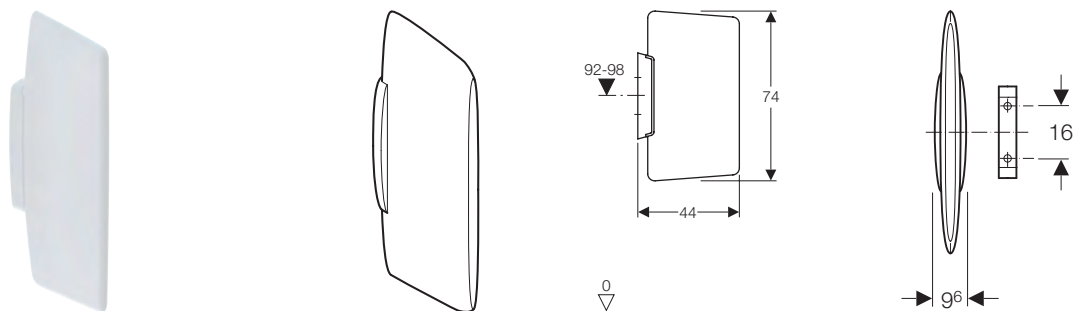

Séparation d'urinoirs Geberit en matière synthétique, Basic

Utilisation

- Pour le montage sur les parois en construction en dur ou les cloisons sèches

Caractéristiques

- Fixation dissimulée

Caractéristiques techniques

Matériau	Matière synthétique
----------	---------------------

Contenu de la livraison

- Tiges de fixation
- Matériel de fixation
- Support mural

N° d'art.	Surface / colour
115.201.11.1	Blanc alpin