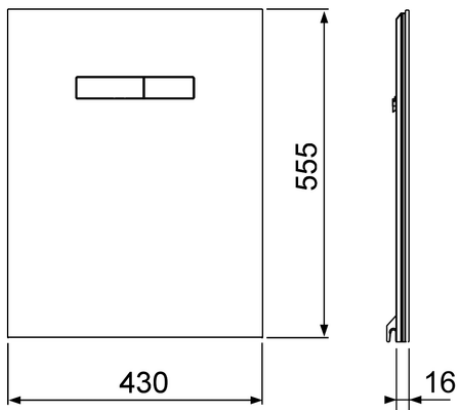

Beschrijving:

Bovenste bedieningsglasplaat voor TECElux inbouwreservoir met twee geveerde bedieningstoetsen. Inclusief bedieningsstangen en bevestigingsmateriaal.

Montage alleen in combinatie met onderste bevestigingsglasplaat.

Afmetingen (h x b x d): 555 x 430 x 16 mm

Verkoopgegevens:

Verkorte tekst 1: TECElux bedieningsglasplaat handmatig

Verkorte tekst 2: Glas wit, toetsen wit

Goederenklasse: 920

Productgroep: 2009200020

Kortingsgroep: 3

TECE datablad

Actuele stand 18.08.2017

Maatvoeringstekeningen:

Reserveonderdelen:

- | | | |
|---|---------|----------------------------|
| 1 | 9820287 | Bevestigingsmagneten |
| 2 | 9820288 | Set toetsen wit |
| | 9820289 | Toetsenset glanzend chroom |
| 3 | 9820290 | Toebehoren toetsenset |