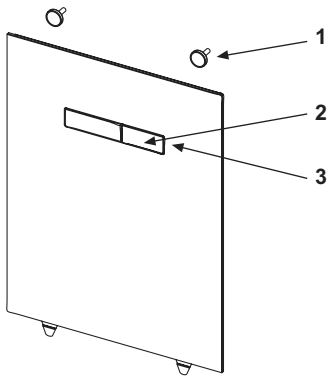

Beschrijving:

Bovenste bedieningsglasplaat voor TECElux inbouwreservoir met twee geveerde bedieningstoetsen. Inclusief bedieningsstangen en bevestigingsmateriaal.

Montage alleen in combinatie met onderste bevestigingsglasplaat.

Afmetingen (h x b x d): 555 x 430 x 16 mm

Verkoopgegevens:

Verkorte tekst 1: TECElux bedieningsglasplaat handmatig

Verkorte tekst 2: Glas wit, toetsen wit

Goederenklasse: 920

Productgroep: 2009200020

Kortingsgroep: 3

TECE datablad

Actuele stand 18.08.2017

Maatvoeringstekeningen:

Reserveonderdelen:

- | | | |
|---|---------|----------------------------|
| 1 | 9820287 | Bevestigingsmagneten |
| 2 | 9820288 | Set toetsen wit |
| | 9820289 | Toetsenset glanzend chroom |
| 3 | 9820290 | Toebehoren toetsenset |