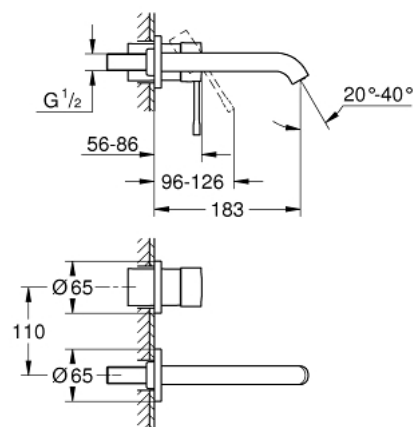

## 19 408 DL1 ESSENCE MITIGEUR MONOCOMMANDE 2 TROUS LAVABO TAILLE M

### DESCRIPTION DU PRODUIT

- Montage mural apparent
- A associer impérativement avec :
  - 23 571 - Corps encastré pour ensemble mural 2 trous
- Livré sans le corps encastré
- Rosace en métal
- Levier de commande métallique
- GROHE StarLight éclatant et durable
- GROHE EcoJoy mousseur 5 l/min
- GROHE AquaGuide mousseur orientable
- Entraxe 110 mm
- Saillie 183 mm

19 408 DL1 **ESSENCE MITIGEUR MONOCOMMANDE 2 TROUS LAVABO**  
**TAILLE M**

**PIÈCES DÉTACHÉES**

- 1: levier (N ° de commande 46916DL0)
  - 2: Mousseur (N ° de commande 48480000)
  - 3: Vis de rosace (N ° de commande 43094000)
  - 4: Rallonge (N ° de commande 46943000)\*
- \*Accessoires spéciaux