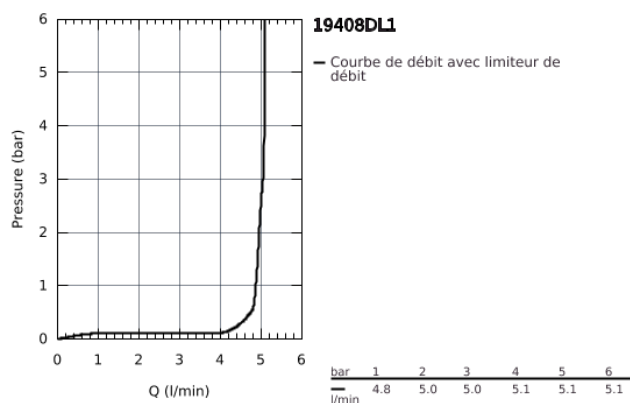

## 19 408 DL1 ESSENCE MITIGEUR MONOCOMMANDE 2 TROUS LAVABO TAILLE M

### DESCRIPTION DU PRODUIT

- Montage mural apparent
- A associer impérativement avec :
  - 23 571 - Corps encastré pour ensemble mural 2 trous
- Livré sans le corps encastré
- Rosace en métal
- Levier de commande métallique
- GROHE StarLight éclatant et durable
- GROHE EcoJoy mousseur 5 l/min
- GROHE AquaGuide mousseur orientable
- Entraxe 110 mm
- Saillie 183 mm

19 408 DL1 **ESSENCE MITIGEUR MONOCOMMANDE 2 TROUS LAVABO**  
**TAILLE M**

**PIÈCES DÉTACHÉES**

- 1: levier (N ° de commande 46916DL0)
  - 2: Mousseur (N ° de commande 48480000)
  - 3: Vis de rosace (N ° de commande 43094000)
  - 4: Rallonge (N ° de commande 46943000)\*
- \*Accessoires spéciaux