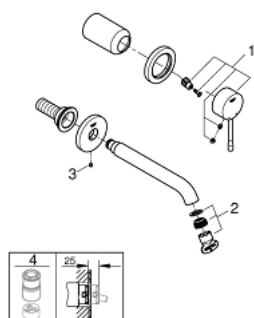

## 19 408 DL1 ESSENCE MITIGEUR MONOCOMMANDE 2 TROUS LAVABO TAILLE M

### DESCRIPTION DU PRODUIT

- Montage mural apparent
- A associer impérativement avec :
  - 23 571 - Corps encastré pour ensemble mural 2 trous
- Livré sans le corps encastré
- Rosace en métal
- Levier de commande métallique
- GROHE StarLight éclatant et durable
- GROHE EcoJoy mousseur 5 l/min
- GROHE AquaGuide mousseur orientable
- Entraxe 110 mm
- Saillie 183 mm

19 408 DL1 **ESSENCE MITIGEUR MONOCOMMANDE 2 TROUS LAVABO**  
**TAILLE M**

**PIÈCES DÉTACHÉES**

- 1: levier (N ° de commande 46916DL0)
  - 2: Mousseur (N ° de commande 48480000)
  - 3: Vis de rosace (N ° de commande 43094000)
  - 4: Rallonge (N ° de commande 46943000)\*
- \*Accessoires spéciaux