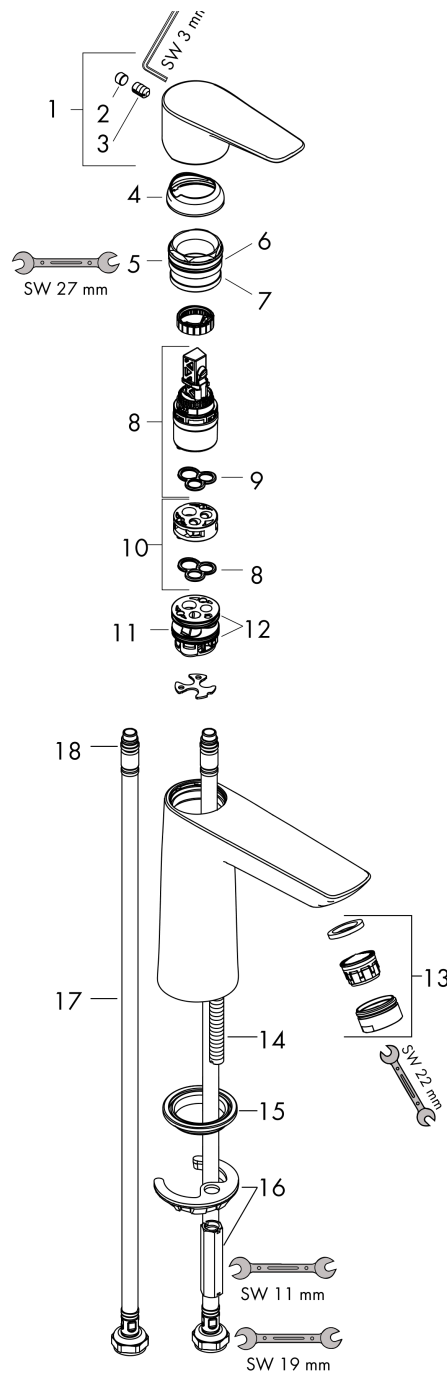

#### Maattekening

#### Doorstroomdiagram

Talis E

ééngreeps wastafelmengkraan 110 zonder afvoer

Oppervlakte finish: **Brushed Bronze** Artikelnummer: **71712140**

Explosietekening

Bouwjaar: >06/20

**Talis E****ééngreeps wastafelmengkraan 110 zonder afvoer**Oppervlakte finish: **Brushed Bronze** Artikelnummer: **71712140****Reserveonderdelenlijst**

Bouwjaar: &gt;06/20

<b>Regel</b>	<b>Beschrijving</b>	<b>Artikelnummer</b>	<b>Prijs incl. BTW</b>	<b>VE</b>
1	greep	92687140	-	1
2	inbusschroef M6x10 DIN 916	96029000	-	1
3	greepstop	95704000	-	1
4	afdekkap	92625140	-	1
5	moer	92689000	-	1
6	O-ring 25x1,5	98146000	-	1
7	O-ring 27x1,5	92527000	-	1
8	kardoes compl.	97685000	-	1
9	dichting	98865000	-	1
10	kardoesadapter	92628000	-	1
11	kardoesadapter	98866000	-	1
12	O-ring 23x2	98398000	-	1
13	perlator M24x1 (5 l/min)	13185140	-	1
14	schroef M8 x 68	97736000	-	1
15	dichting	97608000	-	1
16	schachtbevestigingsset compl.	96016000	-	1
17	aansluitslang 450 mm M8x0,75 G3/8	97206000	-	1
18	O-ring 6,6x1,6	93019000	-	1