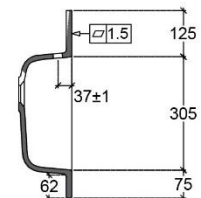

GEINTEGREERDE TABLET MET 2 WASTAFELS

SKU 933804

DIMENSIONS:

Lengte: 1405 mm
Breedte: 505 mm
Hoogte: 143 mm

05.2018

F933804n

Afmetingen en assortiment kunnen worden gewijzigd zonder voorafgaandelijk bericht

Les dimensions, ainsi que l'assortiment peuvent subir des modifications sans avis préalable.

Die Abmessungen und das Sortiment können ohne vorherige Ankündigung geändert werden.

The dimensions, as well as the assortment can be modified without prior notice.

Wastafel	Geïntegreerde tablet
Materiaal	Ceramilux
Kleur	Mat wit
Kraangat	Nee
Overloop	Nee
Afvoer	Ja
Netto gewicht	25 kg