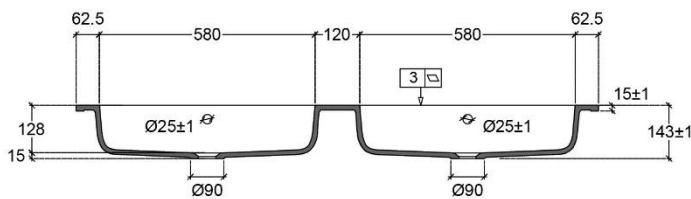

GEINTEGREERDE TABLET MET 2 WASTAFELS

SKU 933804

DIMENSIONS:

Lengte: 1405 mm
Breedte: 505 mm
Hoogte: 143 mm

05.2018

F933804n

Afmetingen en assortiment kunnen worden gewijzigd zonder voorafgaandelijk bericht

Les dimensions, ainsi que l'assortiment peuvent subir des modifications sans avis préalable.

Die Abmessungen und das Sortiment können ohne vorherige Ankündigung geändert werden.

The dimensions, as well as the assortment can be modified without prior notice.

Wastafel	Geïntegreerde tablet
Materiaal	Ceramilux
Kleur	Mat wit
Kraangat	Nee
Overloop	Nee
Afvoer	Ja
Netto gewicht	25 kg