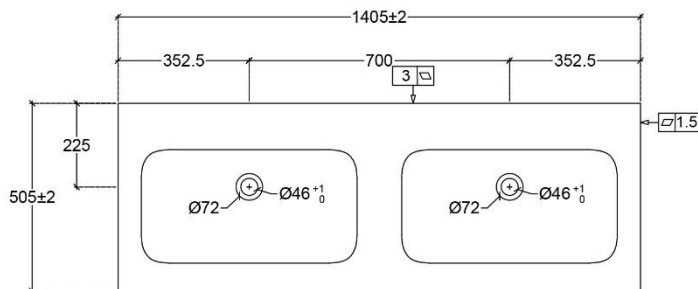

GEINTEGREERDE TABLET MET 2 WASTAFELS

SKU 933804

DIMENSIONS:

Lengte: 1405 mm
Breedte: 505 mm
Hoogte: 143 mm

05.2018

F933804n

Afmetingen en assortiment kunnen worden gewijzigd zonder voorafgaandelijk bericht

Les dimensions, ainsi que l'assortiment peuvent subir des modifications sans avis préalable.

Die Abmessungen und das Sortiment können ohne vorherige Ankündigung geändert werden.

The dimensions, as well as the assortment can be modified without prior notice.

Wastafel	Geïntegreerde tablet
Materiaal	Ceramilux
Kleur	Mat wit
Kraangat	Nee
Overloop	Nee
Afvoer	Ja
Netto gewicht	25 kg