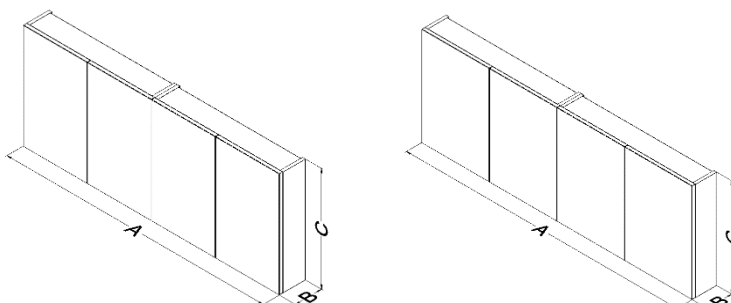

Spiegelkast met 4 deuren

Armoire à miroir avec 4 portes

Spiegelschrank mitt 4 Drehtüren

Mirror Cabinet with 4 doors

A *Breedte / Largeur / Breite / Width 1400mm - 1600mm*

B *Diepte / Profondeur / Tiefe / Depth 178 mm*

C *Hoogte / Hauteur / Höhe / Height 650 mm*

Art.

943864	-	1400mm	White Standard
943865	-	1400mm	U730 Basalt
943866	-	1400mm	H1398 Riverside Oak Hell
943867	-	1400mm	H3710 Carini Walnut Natur
943868	-	1400mm	U960 Onyx Grey
943869	-	1400mm	U899 Cosmos Grey
943870	-	1400mm	H1199 Thermo Oak Black
943871	-	1400mm	U702 ST9 Cashmere
943872	-	1400mm	H868 BST Rila Oak
943873	-	1400mm	F988 W04 Raw Concrete
944396	-	1400mm	H441 Minnesota Oak Chocolat
944397	-	1400mm	H588 Royal Oak Vanille
943874	-	1600mm	White Standard
943875	-	1600mm	U730 Basalt
943876	-	1600mm	H1398 Riverside Oak Hell
943877	-	1600mm	H3710 Carini Walnut Natur
943878	-	1600mm	943884+B78:B95
943879	-	1600mm	U899 Cosmos Grey
943880	-	1600mm	H1199 Thermo Oak Black
943881	-	1600mm	U702 ST9 Cashmere
943882	-	1600mm	H868 BST Rila Oak
943883	-	1600mm	F988 W04 Raw Concrete
944398	-	1600mm	H441 Minnesota Oak Chocolat
944399	-	1600mm	H588 Royal Oak Vanille

Spiegelkast met 4 deuren

Armoire à miroir avec 4 portes

Spiegelschrank mitt 4 Drehtüren

Mirror Cabinet with 4 doors

A Breedte / Largeur / Breite / Width 1800mm - 2000mm

B Diepte / Profondeur / Tiefe / Depth 178 mm