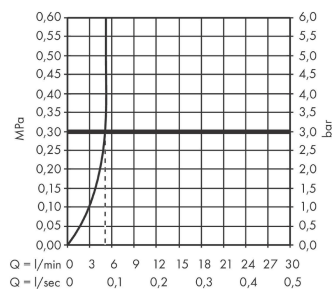

Doorstroombdiagram