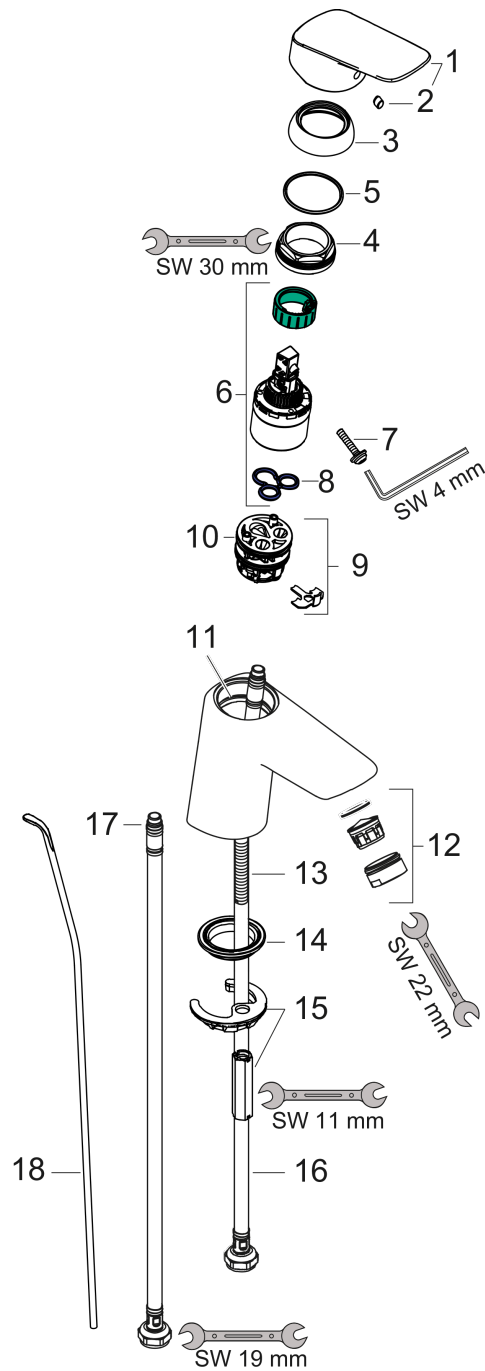

#### Beschrijving

- ComfortZone 70
- voorsprong uitloop 107 mm
- uitloophoogte: 67 mm
- greepvariant: rechte greep
- vaste uitloop
- straalsoort: normale straal
- maximale doorstroomhoeveelheid bij 3 bar: 5 l/min
- keramisch kardoes
- pop-up afvoergarnituur G 1¼
- materiaal afvoergarnituur: Metaal
- EU taxonomie: max 6l/min - substantiële bijdrage (SC) mogelijk
- EPD Basin Faucets

#### Maattekening

#### Doorstroombdiagram

Logis

ééngreeps wastafelmengkraan 70 met metalmet trekwaste

Oppervlakte finish: **chrom** Artikelnummer: 71170000

Explosietekening

Bouwjaar: >05/17

**Logis****ééngreeps wastafelmengkraan 70 met metalmet trekwaste**Oppervlakte finish: **chrom** Artikelnummer: **71170000****Reserveonderdelenlijst**

Bouwjaar: &gt;05/17

<b>Regel</b>	<b>Beschrijving</b>	<b>Artikelnummer</b>	<b>Prijs incl. BTW</b>	<b>VE</b>
1	greep	92224000	-	1
2	greepstop	96338000	-	1
3	afdekkap	97406000	-	1
4	moer	97209000	-	1
5	O-Ring 32x2	98193000	-	1
6	kardoes compl.	92730000	-	1
7	borgschroef	95140000	-	1
8	dichting	95008000	-	1
9	kardoesadapter	98750000	-	1
10	O-Ring 30x2	98186000	-	1
11	O-ring 35x2	92604000	-	1
12	perlator M24x1 (5 l/min)	92372000	-	1
13	schroef M8 x 68	97736000	-	1
14	dichting Ø 42	98722000	-	1
15	schachtbevestigingsset compl.	96016000	-	1
16	aansluitslang 450 mm M8x0,75 G3/8	97206000	-	1
17	O-ring 6,6x1,6	93019000	-	1
18	trekstang	96657000	-	1
a	afvoergarnituur	94139000	-	1