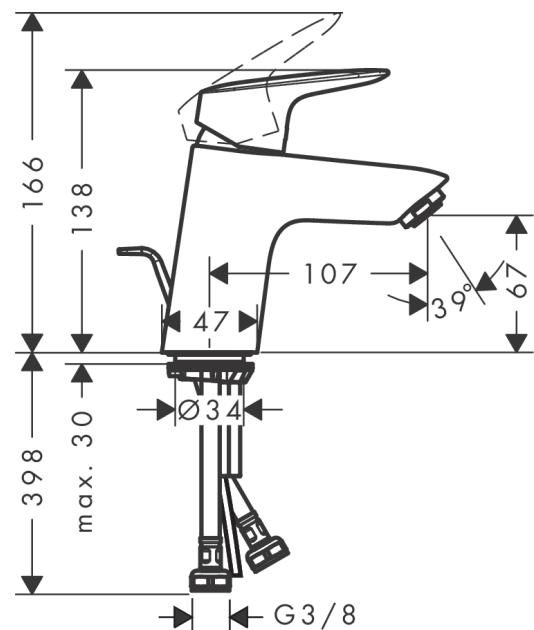

#### Beschrijving

- ComfortZone 70
- voorsprong uitloop 107 mm
- uitloophoogte: 67 mm
- greepvariant: rechte greep
- vaste uitloop
- straalsoort: normale straal
- maximale doorstroomhoeveelheid bij 3 bar: 5 l/min
- keramisch kardoes
- pop-up afvoergarnituur G 1¼
- materiaal afvoergarnituur: Metaal
- EU taxonomie: max 6l/min - substantiële bijdrage (SC) mogelijk
- EPD Basin Faucets

#### Maattekening