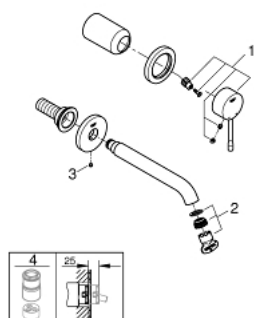

## 19 408 DC1 ESSENCE MITIGEUR MONOCOMMANDE 2 TROUS LAVABO TAILLE M

### DESCRIPTION DU PRODUIT

- Montage mural apparent
- A associer impérativement avec :
  - 23 571 - Corps encastré pour ensemble mural 2 trous
- Livré sans le corps encastré
- Rosace en métal
- Levier de commande métallique
- GROHE StarLight éclatant et durable
- GROHE EcoJoy mousseur 5 l/min
- GROHE AquaGuide mousseur orientable
- Entraxe 110 mm
- Saillie 183 mm

19 408 DC1 **ESSENCE MITIGEUR MONOCOMMANDE 2 TROUS LAVABO**  
**TAILLE M**

**PIÈCES DÉTACHÉES**

1: Levier (N ° de commande 46916DC0)

2: Mousseur (N ° de commande 48480000)

3: Vis de rosace (N ° de commande 43094000)