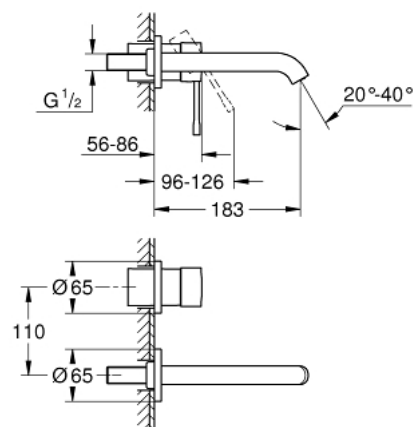

## 19 408 DC1 ESSENCE MITIGEUR MONOCOMMANDE 2 TROUS LAVABO TAILLE M

### DESCRIPTION DU PRODUIT

- Montage mural apparent
- A associer impérativement avec :
  - 23 571 - Corps encastré pour ensemble mural 2 trous
- Livré sans le corps encastré
- Rosace en métal
- Levier de commande métallique
- GROHE StarLight éclatant et durable
- GROHE EcoJoy mousseur 5 l/min
- GROHE AquaGuide mousseur orientable
- Entraxe 110 mm
- Saillie 183 mm

19 408 DC1 **ESSENCE MITIGEUR MONOCOMMANDE 2 TROUS LAVABO**  
**TAILLE M**

**PIÈCES DÉTACHÉES**

1: Levier (N ° de commande 46916DC0)

2: Mousseur (N ° de commande 48480000)

3: Vis de rosace (N ° de commande 43094000)