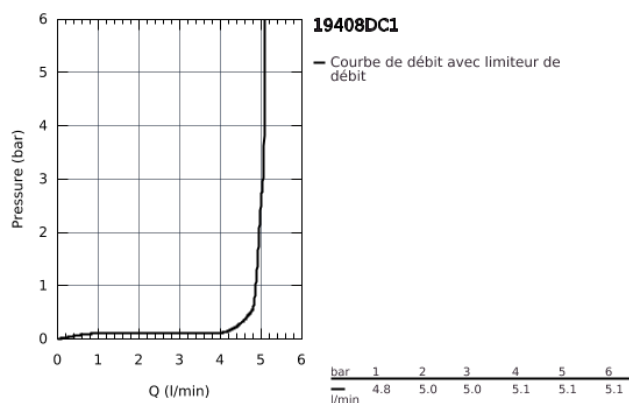

## 19 408 DC1 ESSENCE MITIGEUR MONOCOMMANDE 2 TROUS LAVABO TAILLE M

### DESCRIPTION DU PRODUIT

- Montage mural apparent
- A associer impérativement avec :
  - 23 571 - Corps encastré pour ensemble mural 2 trous
- Livré sans le corps encastré
- Rosace en métal
- Levier de commande métallique
- GROHE StarLight éclatant et durable
- GROHE EcoJoy mousseur 5 l/min
- GROHE AquaGuide mousseur orientable
- Entraxe 110 mm
- Saillie 183 mm

19 408 DC1 **ESSENCE MITIGEUR MONOCOMMANDE 2 TROUS LAVABO**  
**TAILLE M**

**PIÈCES DÉTACHÉES**

1: Levier (N ° de commande 46916DC0)

2: Mousseur (N ° de commande 48480000)

3: Vis de rosace (N ° de commande 43094000)