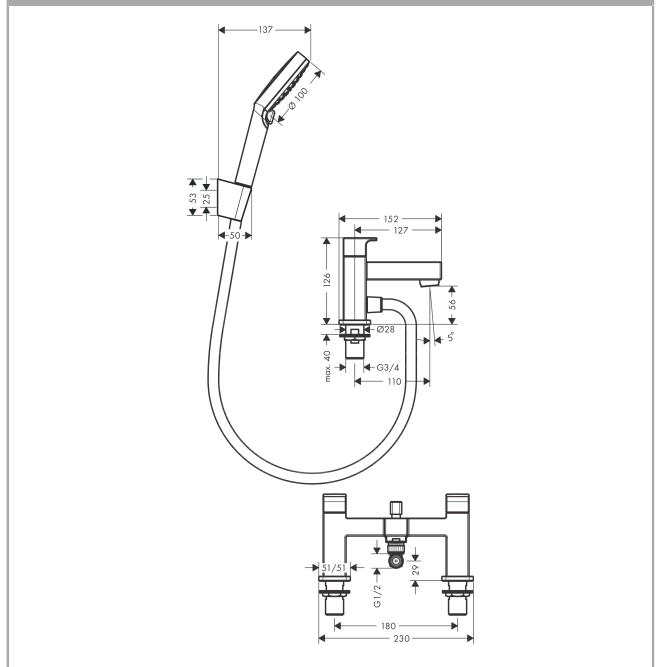

Vernis Shape

2-gats badrandmengkraan met stopkraan en Vernis Blend handdouche Vario

Oppervlakte finish: **mat zwart** Artikelnummer: **71462670**

Beschrijving

- voorsprong uitloop 110 mm
- hartafstand 180 mm
- maximale doorstroomhoeveelheid bij 3 bar: 49,3 l/min
- keramische kranen warm/koud 90°
- waterdruk van 0,2 bar
- omstelling met automatische reset
- omstelkraan met stopmogelijkheid
- G^{3/4}
- montage op badrand

Artikeldetails

Vrijblijvende advies
verkoopprijs excl. BTW 375,80 €

Vrijblijvende advies
verkoopprijs incl. BTW 454,72 €

Productfoto

Maattekening

Doorstroomdiagram

Vernis Shape

2-gats badrandmengkraan met stopkraan en Vernis Blend handdouche Vario

Oppervlakte finish: **mat zwart** Artikelnummer: **71462670**

Explosietekening

Bouwjaar: >04/21

Vernis Shape**2-gats badrandmengkraan met stopkraan en Vernis Blend handdouche Vario**Oppervlakte finish: **mat zwart** Artikelnummer: **71462670****Reserveonderdelenlijst**

Bouwjaar: >04/21

Regel	Beschrijving	Artikelnummer	Prijs incl. BTW	VE
1	greep koud	93953670	-	1
2	greep warm	93952670	-	1
3	bovendeel links sluitend	93945000	-	1
4	bovendeel rechts sluitend	93944000	-	1
5	perlator compl.	93950670	-	1
6	trekknop	93951000	-	1
7	omstelling	93948000	-	1
8	terugslagklep	97980000	-	1
9	doucheslang Isiflex'B 1,60 m	28276670	-	1
10	zeefdichting	94246000	-	1
11	douchehouder	28331670	-	1
12	gummi	98918000	-	1
13	Handdouche	26270670	-	1