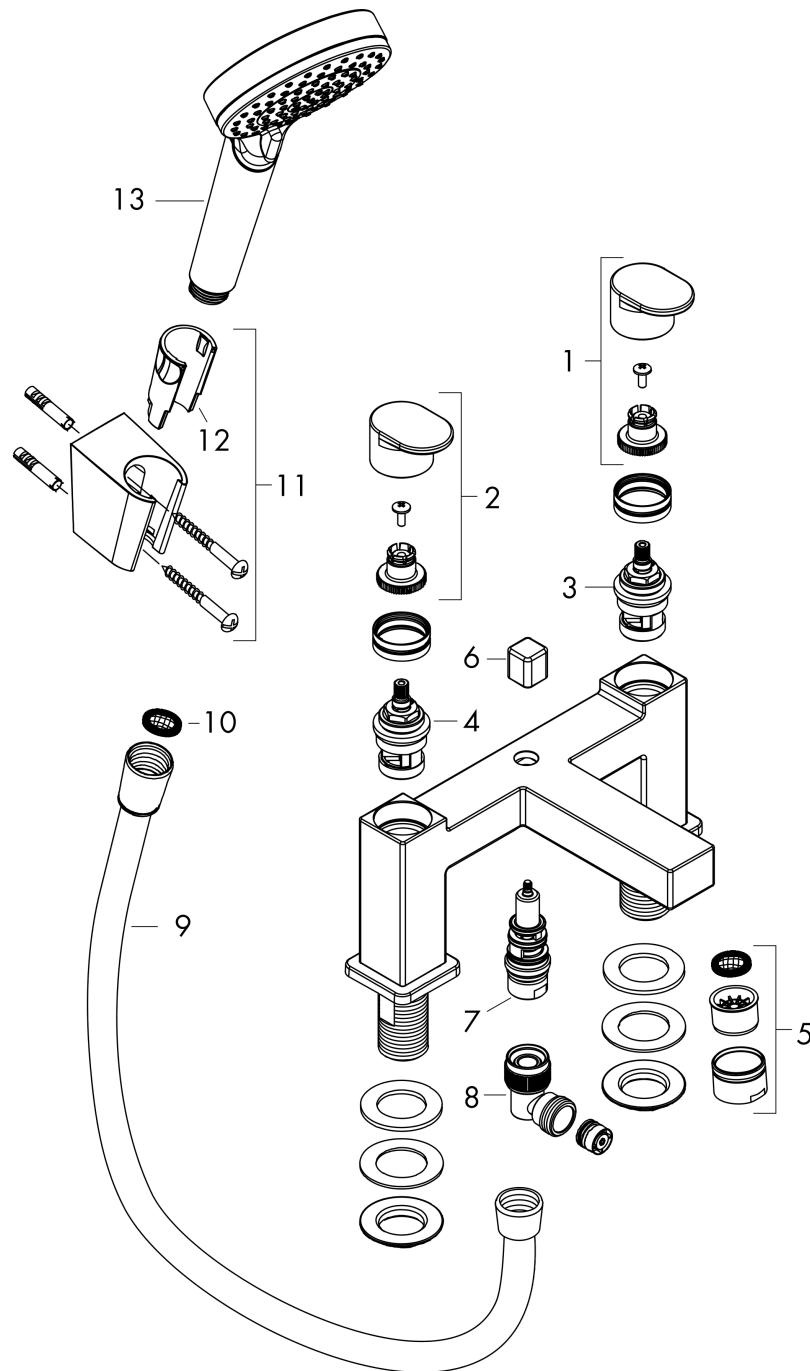

Vernis Shape

2-gats badrandmengkraan met stopkraan en Vernis Blend handdouche Vario

Oppervlakte finish: **mat zwart** Artikelnummer: **71462670**

Beschrijving

- voorsprong uitloop 110 mm
- hartafstand 180 mm
- maximale doorstroomhoeveelheid bij 3 bar: 49,3 l/min
- keramische kranen warm/koud 90°
- waterdruk van 0,2 bar
- omstelling met automatische reset
- omstelkraan met stopmogelijkheid
- G^{3/4}
- montage op badrand

Artikeldetails

Vrijblijvende advies
verkoopprijs excl. BTW 375,80 €

Vrijblijvende advies
verkoopprijs incl. BTW 454,72 €

Productfoto

Maattekening

Doorstroomdiagram

Vernis Shape

2-gats badrandmengkraan met stopkraan en Vernis Blend handdouche Vario

Oppervlakte finish: **mat zwart** Artikelnummer: **71462670**

Explosietekening

Bouwjaar: >04/21

Vernis Shape**2-gats badrandmengkraan met stopkraan en Vernis Blend handdouche Vario**Oppervlakte finish: **mat zwart** Artikelnummer: **71462670****Reserveonderdelenlijst**

Bouwjaar: >04/21

Regel	Beschrijving	Artikelnummer	Prijs incl. BTW	VE
1	greep koud	93953670	-	1
2	greep warm	93952670	-	1
3	bovendeel links sluitend	93945000	-	1
4	bovendeel rechts sluitend	93944000	-	1
5	perlator compl.	93950670	-	1
6	trekknop	93951000	-	1
7	omstelling	93948000	-	1
8	terugslagklep	97980000	-	1
9	doucheslang Isiflex'B 1,60 m	28276670	-	1
10	zeefdichting	94246000	-	1
11	douchehouder	28331670	-	1
12	gummi	98918000	-	1
13	Handdouche	26270670	-	1