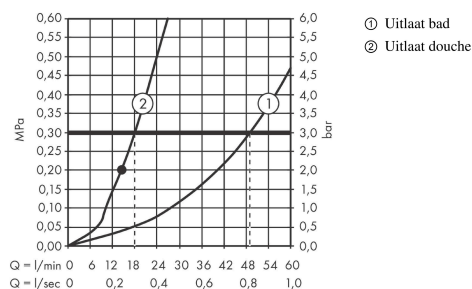

Vernis Shape

2-gats badrandmengkraan met stopkraan en Vernis Blend handdouche Vario

Oppervlakte finish: **mat zwart** Artikelnummer: **71462670**

Beschrijving

- voorsprong uitloop 110 mm
- hartafstand 180 mm
- maximale doorstroomhoeveelheid bij 3 bar: 49,3 l/min
- keramische kranen warm/koud 90°
- waterdruk van 0,2 bar
- omstelling met automatische reset
- omstelkraan met stopmogelijkheid
- G^{3/4}
- montage op badrand

Artikeldetails

Vrijblijvende advies
verkoopprijs excl. BTW 375,80 €

Vrijblijvende advies
verkoopprijs incl. BTW 454,72 €

Productfoto

Maattekening

Doorstroomdiagram

Vernis Shape

2-gats badrandmengkraan met stopkraan en Vernis Blend handdouche Vario