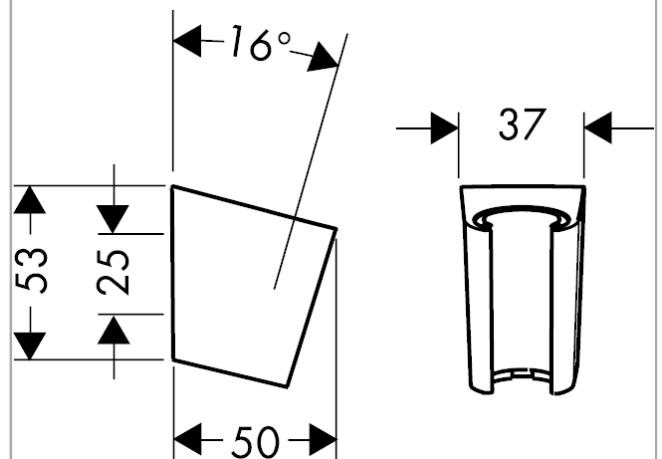

### Plan géométral

**Porter'S. Support mural**Surfaces: **noir chromé brossé**Numéro d'article: **28331340**