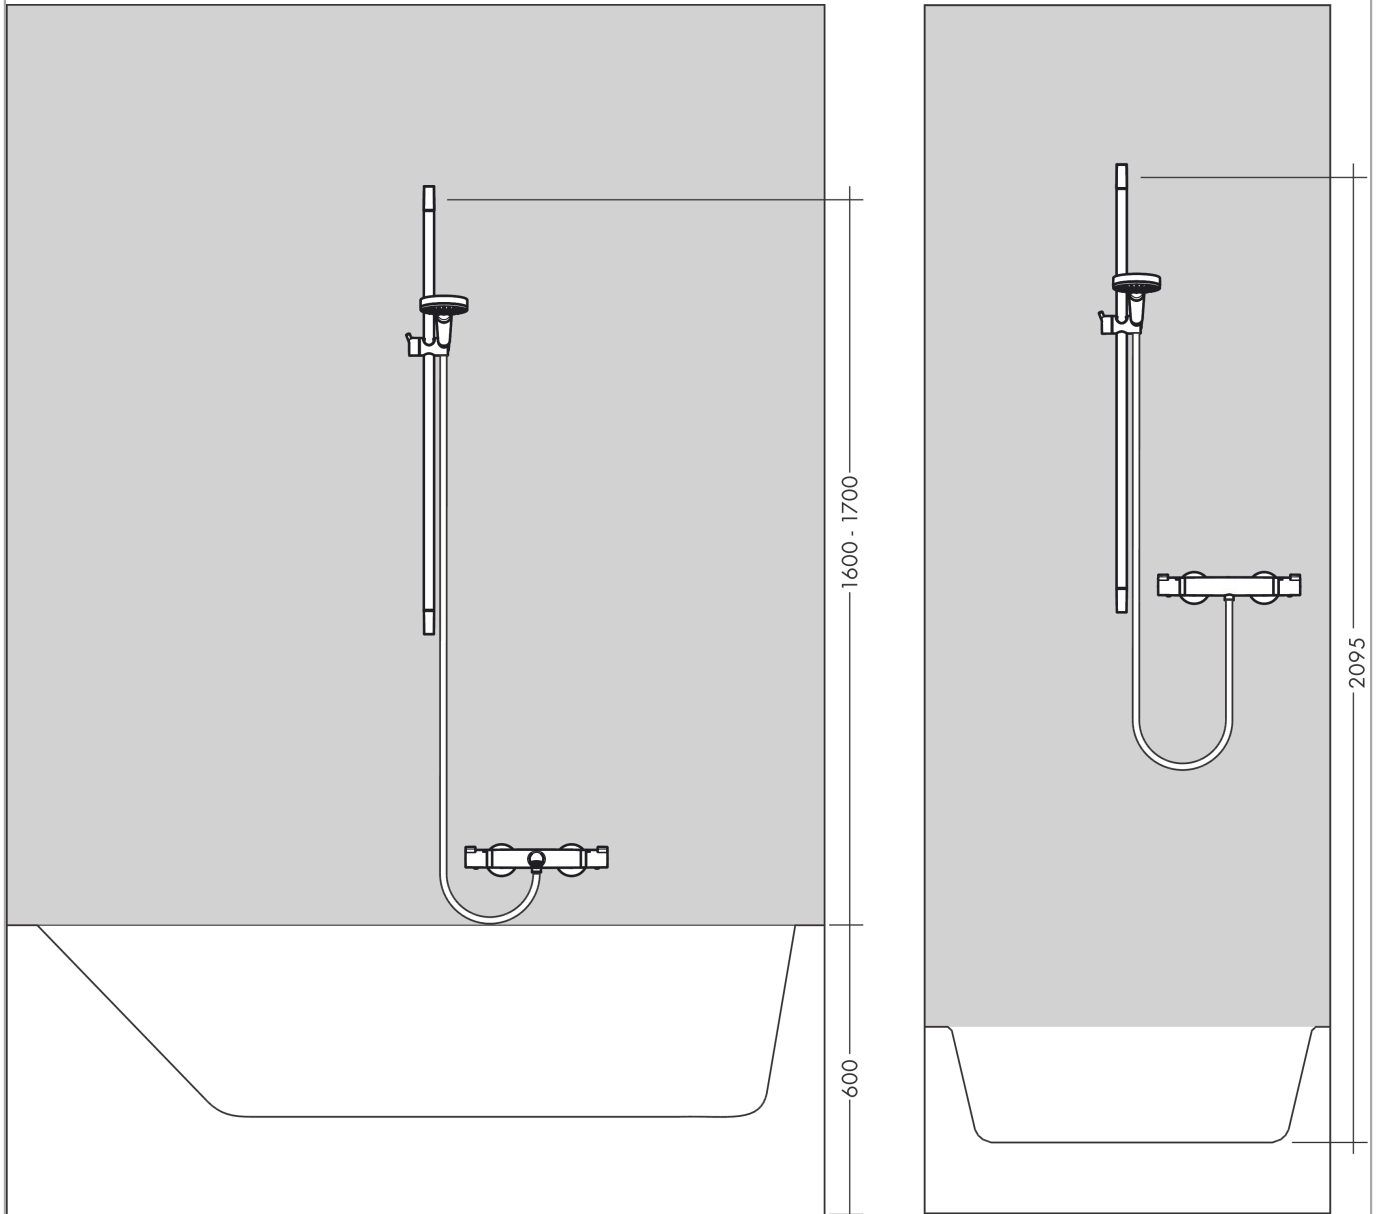

Croma Select E
doucheset Multi met Unica'Croma glijstang 90 cm
 Oppervlakte finish: **wit/chroom** Artikelnummer: **26590400**

Beschrijving

- bestaat uit: handdouche, glijstang, Doucheslang, schuifstuk
- diameter handdouche 110 mm
- SoftRain, IntenseRain, massagestraal
- handige straalkeuze via Select-knop
- traploos in hoogte verstelbaar
- hellingshoek handdouchehouder kan worden aangepast met 45°
- wandhouders gemaakt van kunststof
- profielbuis: ronde
- buislengte: 959 mm
- diameter glijstang: 22 mm
- boorafstand 915 mm
- draaikoppeling voorkomt dat de slang in de knoop raakt

Artikeldetails

Vrijblijvende advies verkoopprijs excl. BTW	146,25 €
Vrijblijvende advies verkoopprijs incl. BTW	176,96 €

Technologie

Productfoto

Maattekening

Croma Select E
doucheset Multi met Unica'Croma glijstang 90 cm
 Oppervlakte finish: **wit/chroom** Artikelnummer: **26590400**

Doorstroomdiagram

De verbruikswaarden werden in overeenstemming met de praktijk met de bijbehorende armaturen (thermostaat/mengkraan/inbouwventiel) gemeten.

Croma Select E
doucheset Multi met Unica'Croma glijstang 90 cm
Oppervlakte finish: **wit/chroom** Artikelnummer: **26590400**

Inbouwvoorbeeld

Croma Select E
doucheset Multi met Unica'Croma glijstang 90 cm
 Oppervlakte finish: wit/chroom Artikelnummer: 26590400

Explosietekening

Bouwjaar: >11/14

Croma Select E
doucheset Multi met Unica'Croma glijstang 90 cm
 Oppervlakte finish: **wit/chroom** Artikelnummer: **26590400**