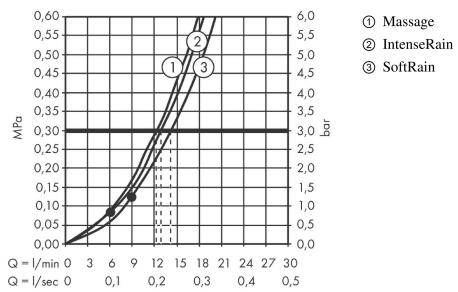

Croma Select E
doucheset Multi met Unica'Croma glijstang 90 cm
 Oppervlakte finish: **wit/chroom** Artikelnummer: **26590400**

Beschrijving

- bestaat uit: handdouche, glijstang, Doucheslang, schuifstuk
- diameter handdouche 110 mm
- SoftRain, IntenseRain, massagestraal
- handige straalkeuze via Select-knop
- traploos in hoogte verstelbaar
- hellingshoek handdouchehouder kan worden aangepast met 45°
- wandhouders gemaakt van kunststof
- profielbuis: ronde
- buislengte: 959 mm
- diameter glijstang: 22 mm
- boorafstand 915 mm
- draaikoppeling voorkomt dat de slang in de knoop raakt

Artikeldetails

Vrijblijvende advies verkoopprijs excl. BTW	146,25 €
Vrijblijvende advies verkoopprijs incl. BTW	176,96 €

Technologie

Productfoto

Maattekening

Croma Select E
doucheset Multi met Unica'Croma glijstang 90 cm
 Oppervlakte finish: **wit/chroom** Artikelnummer: **26590400**

Doorstroomdiagram

De verbruikswaarden werden in overeenstemming met de praktijk met de bijbehorende armaturen (thermostaat/mengkraan/inbouwventiel) gemeten.

Croma Select E
doucheset Multi met Unica'Croma glijstang 90 cm
Oppervlakte finish: **wit/chroom** Artikelnummer: **26590400**