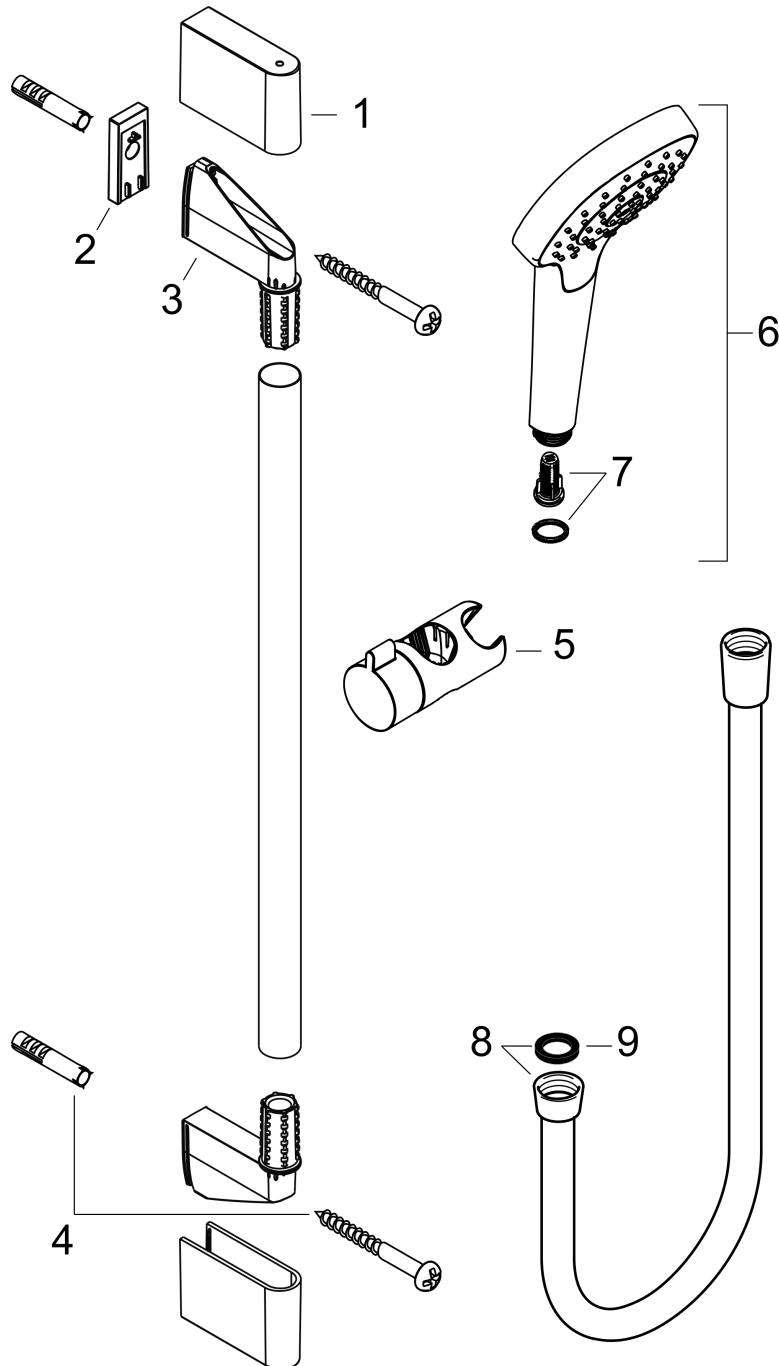

Croma Select E
doucheset Multi met Unica'Croma glijstang 90 cm
 Oppervlakte finish: **wit/chroom** Artikelnummer: **26590400**

Beschrijving

- bestaat uit: handdouche, glijstang, Doucheslang, schuifstuk
- diameter handdouche 110 mm
- SoftRain, IntenseRain, massagestraal
- handige straalkeuze via Select-knop
- traploos in hoogte verstelbaar
- hellingshoek handdouchehouder kan worden aangepast met 45°
- wandhouders gemaakt van kunststof
- profielbuis: ronde
- buislengte: 959 mm
- diameter glijstang: 22 mm
- boorafstand 915 mm
- draaikoppeling voorkomt dat de slang in de knoop raakt

Doorstroomdiagram

De verbruikswaarden werden in overeenstemming met de praktijk met de bijbehorende armaturen (thermostaat/mengkraan/inbouwventiel) gemeten.

Croma Select E
doucheset Multi met Unica'Croma glijstang 90 cm
Oppervlakte finish: **wit/chroom** Artikelnummer: **26590400**

Inbouwvoorbeeld

Croma Select E
doucheset Multi met Unica'Croma glijstang 90 cm
 Oppervlakte finish: wit/chroom Artikelnummer: 26590400

Explosietekening

Bouwjaar: >11/14

Croma Select E
doucheset Multi met Unica'Croma glijstang 90 cm
 Oppervlakte finish: **wit/chroom** Artikelnummer: **26590400**

Reserveonderdelenlijst

Bouwjaar: >11/14

Regel	Beschrijving	Artikelnummer	Prijs incl. BTW	VE
1	afdekkap	95217000	-	1
2	opvulschijf 7 mm	97450000	-	1
3	wandsteun	95218000	-	1
4	bevestigingsmateriaal	96179000	-	1
5	schuifstuk cpl.	92366000	-	1
6	Handdouche	26810400	-	1
7	filter	97708000	-	1
8	doucheslang Isiflex'B 1,60 m	28276000	-	1
9	dichting	98058000	-	1