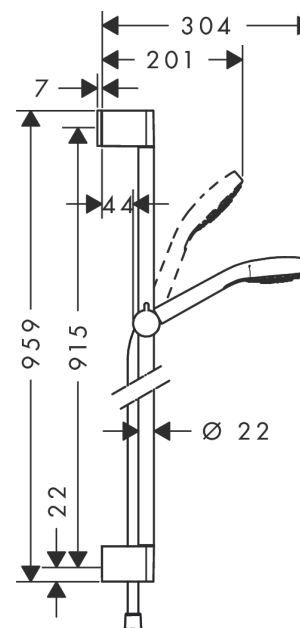

Croma Select E
doucheset Multi met Unica'Croma glijstang 90 cm
 Oppervlakte finish: **wit/chroom** Artikelnummer: **26590400**

Beschrijving

- bestaat uit: handdouche, glijstang, Doucheslang, schuifstuk
- diameter handdouche 110 mm
- SoftRain, IntenseRain, massagestraal
- handige straalkeuze via Select-knop
- traploos in hoogte verstelbaar
- hellingshoek handdouchehouder kan worden aangepast met 45°
- wandhouders gemaakt van kunststof
- profielbuis: ronde
- buislengte: 959 mm
- diameter glijstang: 22 mm
- boorafstand 915 mm
- draaikoppeling voorkomt dat de slang in de knoop raakt

Artikeldetails

Vrijblijvende advies verkoopprijs excl. BTW	146,25 €
Vrijblijvende advies verkoopprijs incl. BTW	176,96 €

Technologie

Productfoto

Maattekening

Croma Select E
doucheset Multi met Unica'Croma glijstang 90 cm
 Oppervlakte finish: **wit/chroom** Artikelnummer: **26590400**

Doorstroomdiagram

De verbruikswaarden werden in overeenstemming met de praktijk met de bijbehorende armaturen (thermostaat/mengkraan/inbouwventiel) gemeten.

Croma Select E
doucheset Multi met Unica'Croma glijstang 90 cm
Oppervlakte finish: **wit/chroom** Artikelnummer: **26590400**

Reserveonderdelenlijst

Bouwjaar: >11/14

Regel	Beschrijving	Artikelnummer	Prijs incl. BTW	VE
1	afdekkap	95217000	-	1
2	opvulschijf 7 mm	97450000	-	1
3	wandsteun	95218000	-	1
4	bevestigingsmateriaal	96179000	-	1
5	schuifstuk cpl.	92366000	-	1
6	Handdouche	26810400	-	1
7	filter	97708000	-	1
8	doucheslang Isiflex'B 1,60 m	28276000	-	1
9	dichting	98058000	-	1