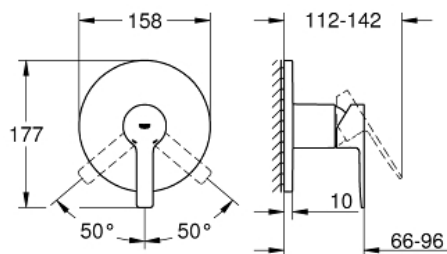

Descriptif Produit:

LINEARE

Set de finition pour mitigeur monocommande, 1 sortie

Spécifications Produit:

à combiner impérativement avec :

GROHE Rapido SmartBox 35 600 000

GROHE SilkMove: cartouche en céramique 46 mm

GROHE StarLight: chrome éclatant et durable
rosace avec **GROHE QuickFix** (fixations cachées)
rosace en métal, ajustable rétroactivement de 6°
levier en métal

debit :

sortie B ou C = 30 l/min

Attention : livré sans corps d'encastrement