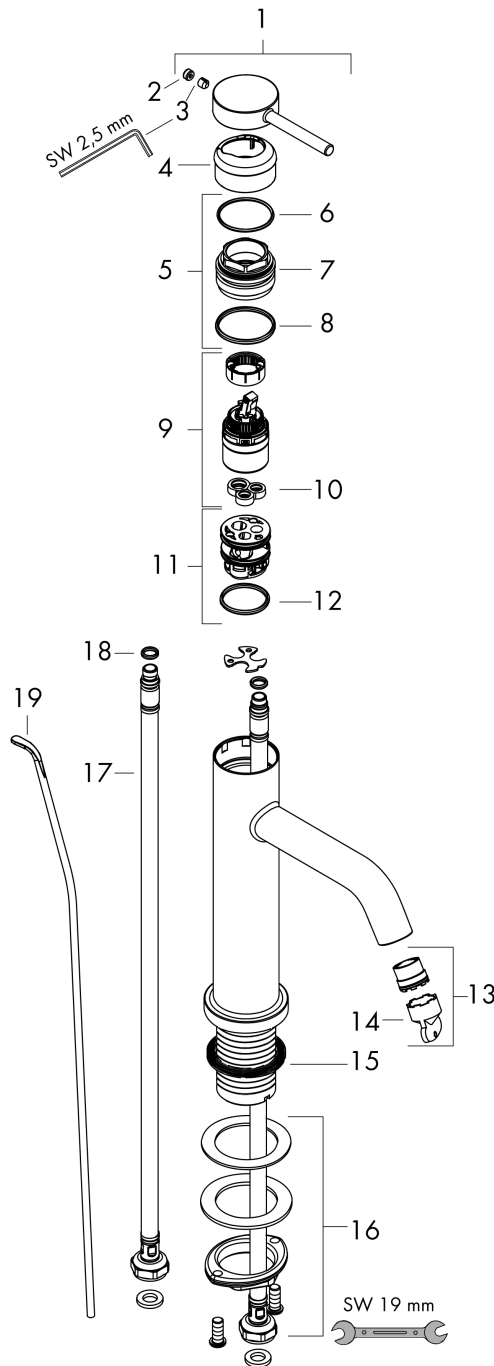

Tecturis S
ééngreeps wastafelkraan 110 met PopUp trekwaste
 Oppervlak: **mat wit** Artikelnummer: **73310700**

Beschrijving

- ComfortZone: 110
- voorsprong uitloop 116 mm
- uitloophoogte: 105 mm
- greepvariant: rechte greep
- vaste uitloop
- straalsoort: normale straal
- maximale doorstroomhoeveelheid bij 3 bar: 4 l/min
- keramisch kardoes
- pop-up afvoergarnituur G 1¼
- materiaal afvoergarnituur: Metaal
- EU taxonomie: max 6l/min - draagt substantieel bij aan duurzaamheid

Artikeldetails

Vrijblijvende advies verkoopprijs excl. BTW	239,70 €
Vrijblijvende advies verkoopprijs incl. BTW	290,04 €

Technologie

Designprijzen

Productfoto

Maattekening

Doorstroomdiagram

Tecturis S
ééngreeps wastafelkraan 110 met PopUp trekwaste
 Oppervlak: **mat wit** Artikelnummer: **73310700**

Explosietekening

Bouwjaar: >06/23

Tecturis S**ééngreeps wastafelkraan 110 met PopUp trekwaste**Oppervlak: **mat wit** Artikelnummer: **73310700****Reserveonderdelenlijst**

Bouwjaar: >06/23

Regel	Beschrijving	Artikelnummer	Prijs incl. BTW	VE
1	greep	94985700	64,61 €	1
2	greepstop	93735700	8,11 €	1
3	inbusschroef M5x5	98446000	2,90 €	1
4	rozet	94987700	26,26 €	1
5	moer	94989000	8,11 €	1
6	O-ring 28x1,5	98421000	2,90 €	1
7	O-ring 25x1,5	98146000	2,90 €	1
8	O-ring 29x2	98391000	2,90 €	1
9	kardoes compl.	93760000	85,55 €	1
10	dichting	93383000	11,13 €	1
11	kardoesadapter	95975000	8,11 €	1
12	O-ring 23x2	98398000	2,90 €	1
13	perlator M16,5x1 (4,5 l/min)	92875000	27,95 €	1
14	montagesleutel	98987000	8,11 €	1
15	vlakdichting	98749000	4,96 €	1
16	schachtbevestigingsset compl. (Ø 32)	13961000	22,39 €	1
17	aansluitslang 600 mm M8x0,75 G3/8	96556000	22,39 €	1
18	O-ring 6,6x1,6	93019000	2,90 €	1
19	trekstang	96657700	16,70 €	1
a	afvoergarnituur	94139700	145,20 €	1