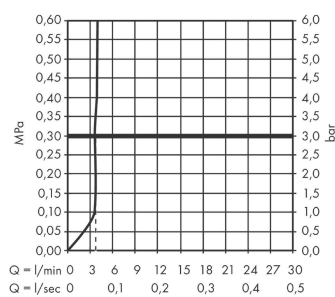

Tecturis S
ééngreeps wastafelkraan 110 met PopUp trekwaste
 Oppervlak: **mat wit** Artikelnummer: **73310700**

Beschrijving

- ComfortZone: 110
- voorsprong uitloop 116 mm
- uitloophoogte: 105 mm
- greepvariant: rechte greep
- vaste uitloop
- straalsoort: normale straal
- maximale doorstroomhoeveelheid bij 3 bar: 4 l/min
- keramisch kardoes
- pop-up afvoergarnituur G 1¼
- materiaal afvoergarnituur: Metaal
- EU taxonomie: max 6l/min - draagt substantieel bij aan duurzaamheid

Artikeldetails

Vrijblijvende advies verkoopprijs excl. BTW	239,70 €
Vrijblijvende advies verkoopprijs incl. BTW	290,04 €

Technologie

Designprijzen

Productfoto

Maattekening

Doorstroomdiagram

Tecturis S
ééngreeps wastafelkraan 110 met PopUp trekwaste
 Oppervlak: **mat wit** Artikelnummer: **73310700**