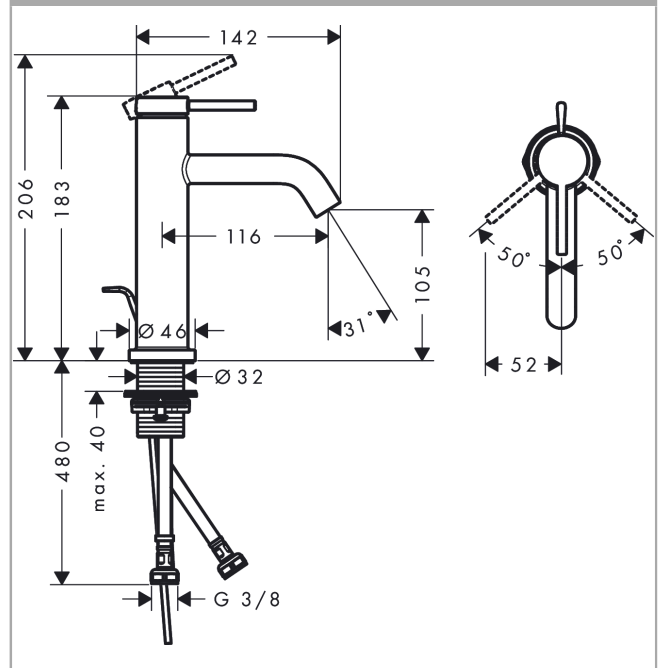

Tecturis S
ééngreeps wastafelkraan 110 met PopUp trekwaste
 Oppervlak: **mat wit** Artikelnummer: **73310700**

Beschrijving

- ComfortZone: 110
- voorsprong uitloop 116 mm
- uitloophoogte: 105 mm
- greepvariant: rechte greep
- vaste uitloop
- straalsoort: normale straal
- maximale doorstroomhoeveelheid bij 3 bar: 4 l/min
- keramisch kardoes
- pop-up afvoergarnituur G 1¼
- materiaal afvoergarnituur: Metaal
- EU taxonomie: max 6l/min - draagt substantieel bij aan duurzaamheid

Artikeldetails

Vrijblijvende advies verkoopprijs excl. BTW	239,70 €
Vrijblijvende advies verkoopprijs incl. BTW	290,04 €

Technologie

Designprijzen

Productfoto

Maattekening

Doorstroomdiagram

Tecturis S
ééngreeps wastafelkraan 110 met PopUp trekwaste
 Oppervlak: **mat wit** Artikelnummer: **73310700**

Explosietekening

Bouwjaar: >06/23

Tecturis S**ééngreeps wastafelkraan 110 met PopUp trekwaste**Oppervlak: **mat wit** Artikelnummer: **73310700****Reserveonderdelenlijst**

Bouwjaar: >06/23

Regel	Beschrijving	Artikelnummer	Prijs incl. BTW	VE
1	greep	94985700	64,61 €	1
2	greepstop	93735700	8,11 €	1
3	inbusschroef M5x5	98446000	2,90 €	1
4	rozet	94987700	26,26 €	1
5	moer	94989000	8,11 €	1
6	O-ring 28x1,5	98421000	2,90 €	1
7	O-ring 25x1,5	98146000	2,90 €	1
8	O-ring 29x2	98391000	2,90 €	1
9	kardoes compl.	93760000	85,55 €	1
10	dichting	93383000	11,13 €	1
11	kardoesadapter	95975000	8,11 €	1
12	O-ring 23x2	98398000	2,90 €	1
13	perlator M16,5x1 (4,5 l/min)	92875000	27,95 €	1
14	montagesleutel	98987000	8,11 €	1
15	vlakdichting	98749000	4,96 €	1
16	schachtbevestigingsset compl. (Ø 32)	13961000	22,39 €	1
17	aansluitslang 600 mm M8x0,75 G3/8	96556000	22,39 €	1
18	O-ring 6,6x1,6	93019000	2,90 €	1
19	trekstang	96657700	16,70 €	1
a	afvoergarnituur	94139700	145,20 €	1