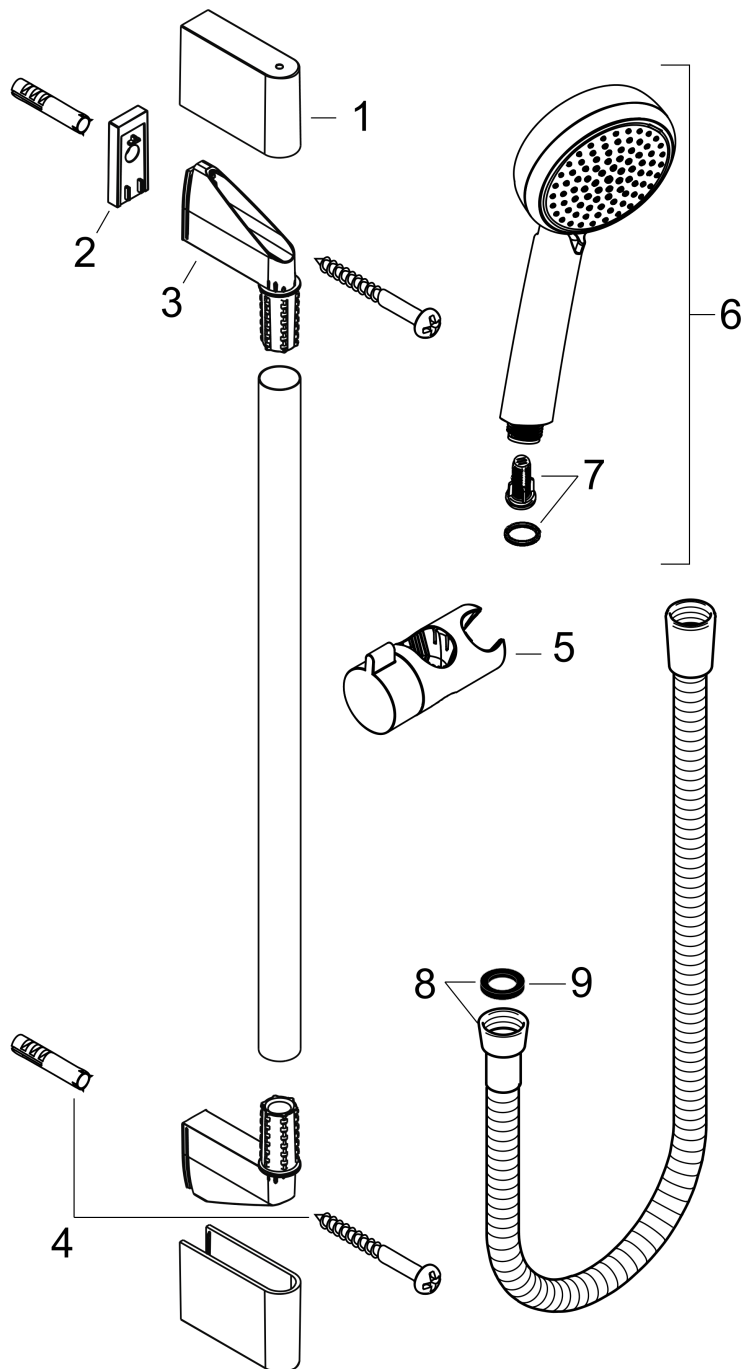

### Beschrijving

- bestaat uit: handdouche, glijstang, Doucheslang, schuifstuk
- diameter handdouche 100 mm
- Rain, normale straal, krachtige shampoostraal, massagestraal
- wisselen straalsoort door draaien straalplaat
- traploos in hoogte verstelbaar
- hellingshoek handdouchehouder kan worden aangepast met 45°
- wandhouders gemaakt van kunststof
- profielbuis: ronde
- buislengte: 714 mm
- diameter glijstang: 22 mm

### Maattekening

**Crometta 100**  
**doucheset Vario met Unica'Croma glijstang 65 cm**  
Oppervlakte finish: **wit/chroom**    Artikelnummer: **26651400**

### Inbouwvoorbeeld

**Crometta 100**  
**doucheset Vario met Unica'Croma glijstang 65 cm**  
 Oppervlakte finish: wit/chroom Artikelnummer: 26651400

Explosietekening

Bouwjaar: 10/14 - 06/22

**Crometta 100**  
**doucheset Vario met Unica'Croma glijstang 65 cm**  
 Oppervlakte finish: **wit/chroom**    Artikelnummer: **26651400**

### Reserveonderdelenlijst

Bouwjaar: **10/14 - 06/22**

<b>Regel</b>	<b>Beschrijving</b>	<b>Artikelnummer</b>	<b>Prijs incl. BTW</b>	<b>VE</b>
1	afdekkap	95217000	-	1
2	opvulschijf 7 mm	97450000	-	1
3	wandsteun	95218000	-	1
4	bevestigingsmateriaal	96179000	-	1
5	schuifstuk cpl.	92366000	-	1
6	Handdouche	26824400	-	1
7	filter	97708000	-	1
8	doucheslang Metaflex'C 1,60 m	28266000	-	1
9	dichting	98058000	-	1