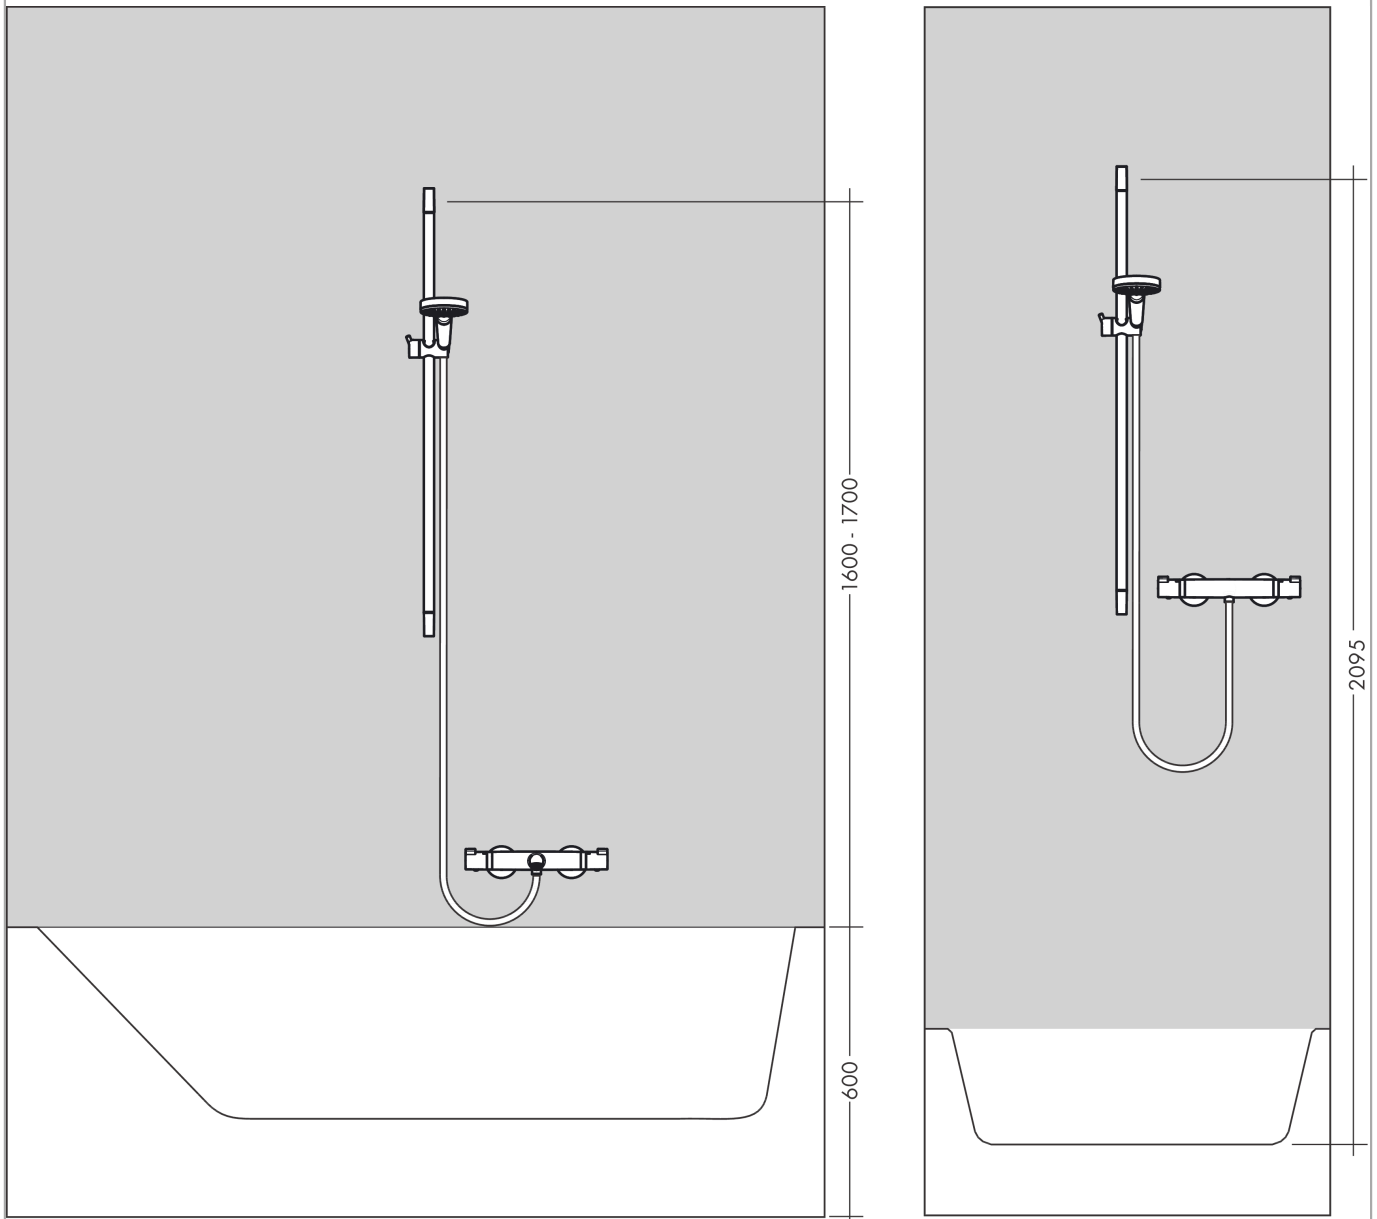

Crometta 100
doucheset Vario met Unica'Croma glijstang 65 cm
Oppervlakte finish: **wit/chroom**   Artikelnummer: **26651400**

Inbouwvoorbeeld