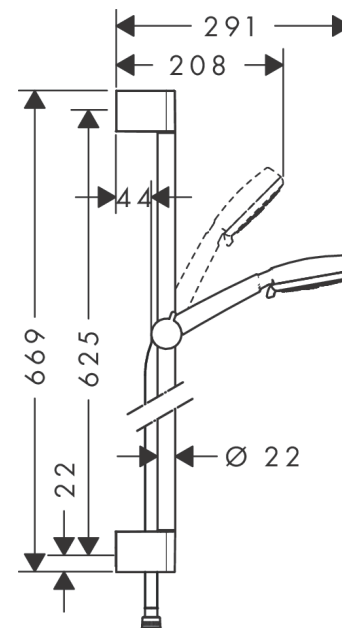

### Beschrijving

- bestaat uit: handdouche, glijstang, Doucheslang, schuifstuk
- diameter handdouche 100 mm
- Rain, normale straal, krachtige shampoostraal, massagestraal
- wisselen straalsoort door draaien straalplaat
- traploos in hoogte verstelbaar
- hellingshoek handdouchehouder kan worden aangepast met 45°
- wandhouders gemaakt van kunststof
- profielbuis: ronde
- buislengte: 714 mm
- diameter glijstang: 22 mm

### Maattekening

**Crometta 100**  
**doucheset Vario met Unica'Croma glijstang 65 cm**  
Oppervlakte finish: **wit/chroom**    Artikelnummer: **26651400**