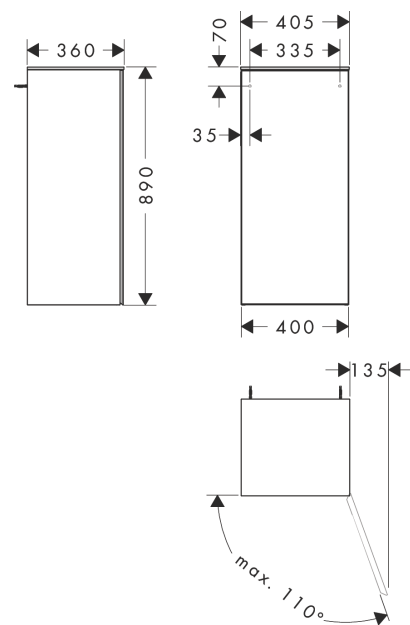

Xevolos E

middelhoge kast Slate Matt Grey 400/360, scharnier rechts, Oppervlak front: Patterned Bronze

Oppervlak meubel: Slate Matt Grey Artikelnummer: 54217730

Oppervlak front: Dark Oak

Beschrijving

- bestaat uit: halfhoge kast, glazen planchetten
- materiaal behuizing: vezelplaat van gemiddelde dichtheid (MDF)
- oppervlaktemateriaal behuizing: lak
- materiaal voorzijde: compact gelamineerd
- oppervlaktemateriaal voorzijde: laminaat (HPL)
- MoistureProof: duurzaam materiaal dat lang mooi blijft
- SmoothSurface: glad en effen voor een nog fijnere uitstraling en gevoel
- AntiFingerprint: oplossing tegen vingerafdrukken
- materiaal voorframe: aluminium
- oppervlaktemateriaal voorframe: poederlak (kleur van behuizing)
- materiaal afdekplaat: vezelplaat van gemiddelde dichtheid (MDF)
- oppervlaktemateriaal afdekplaat: lak
- dikte afdekplaat: 10 mm
- greeploos
- type opening: deur
- 1 deur
- deurscharnier: rechts
- met 2 verstelbare glazen planchetten
- montagevoorwaarde: voorgemonteerd
- met bevestigingsmateriaal
- Aluminium profiel in kleur van de basis

Artikeldetails

Vrijblijvende advies
verkoopprijs excl. BTW 1.524,05 €

Vrijblijvende advies
verkoopprijs incl. BTW 1.844,10 €

Technologie

Designprijzen

Productfoto

Maattekening

Xevolos E
middelhoge kast Slate Matt Grey 400/360, scharnier rechts, Oppervlak front: Patterned Bronze
 Oppervlak meubel: **Slate Matt Grey** Artikelnummer: **54217730**
 Oppervlak front: **Dark Oak**