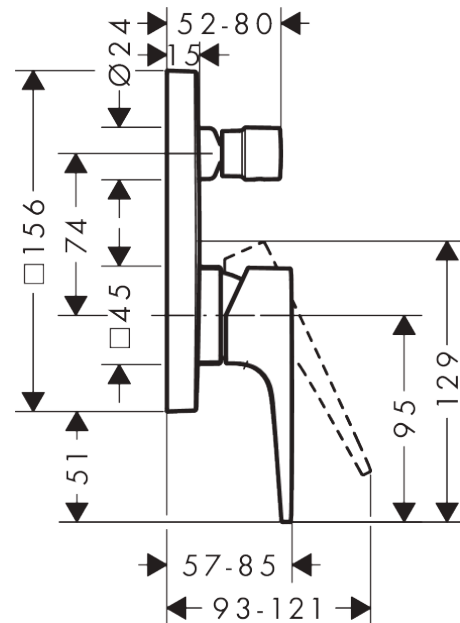

Maattekening