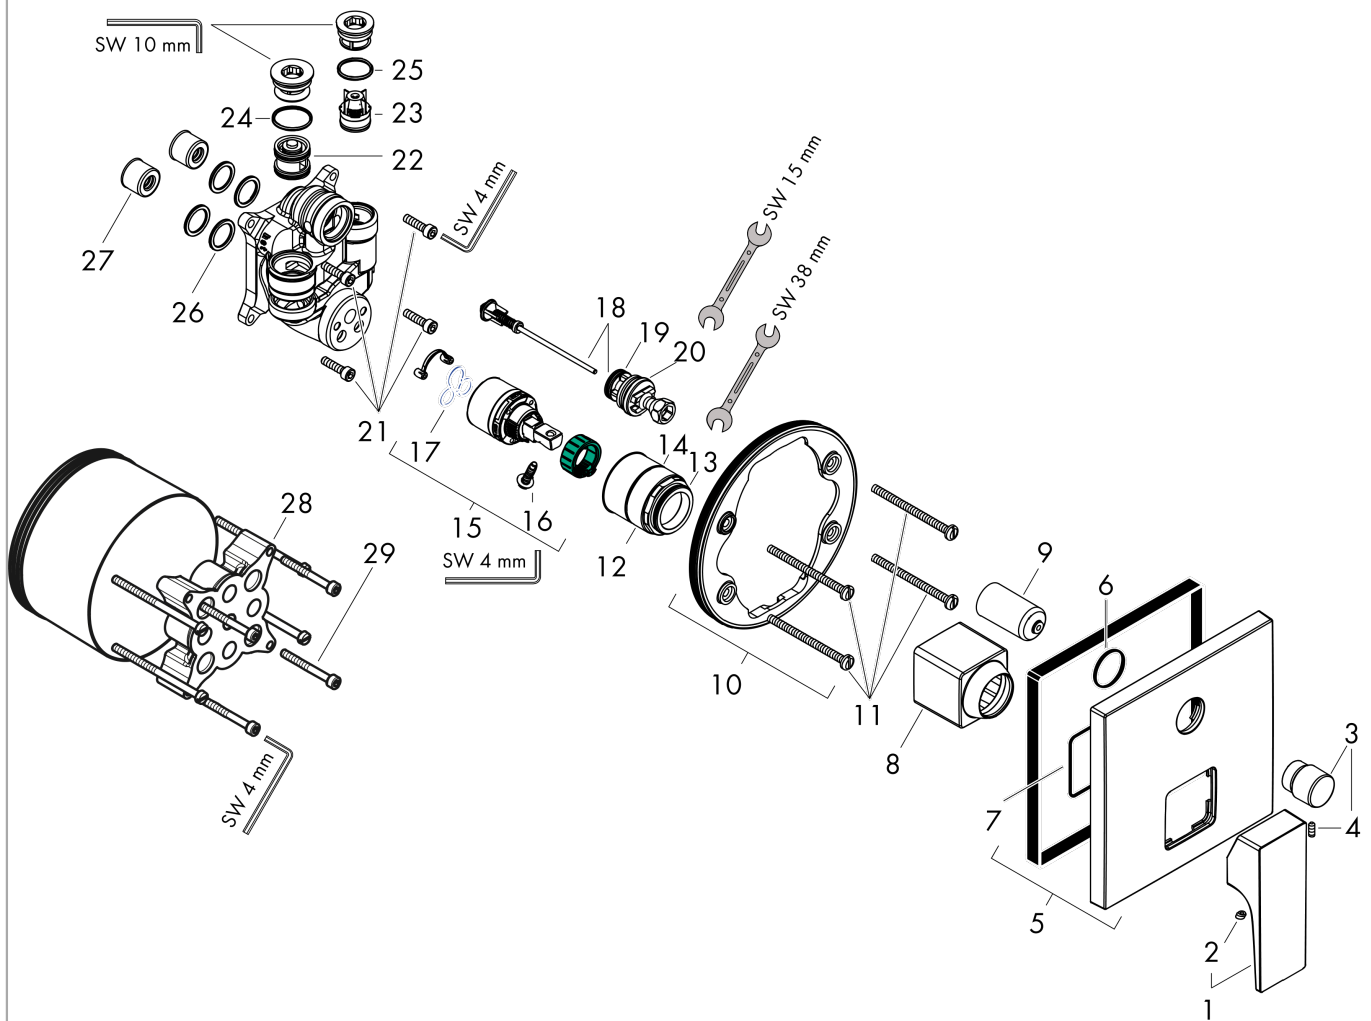

Metropol

ééngreeps badmengkraan afbouwdeel met rechte greep en zekerheidscombinatie

Oppervlak: **Brushed Black Chrome** Artikelnummer: **32546340**

Beschrijving

- maximale doorstroomhoeveelheid bij 3 bar: 25 l/min
- keramisch kardoos
- temperatuurbegrenzing instelbaar
- omstelling met automatische reset
- aansluiting: inbouwdeel
- wandmontage

ééngreeps badmengkraan afbouwdeel met rechte greep en zekerheidscombinatie

Oppervlak: **Brushed Black Chrome** Artikelnummer: **32546340**

Explosietekening

Bouwjaar: >11/19

Metropol**ééngreeps badmengkraan afbouwdeel met rechte greep en zekerheidscombinatie**Oppervlak: **Brushed Black Chrome** Artikelnummer: **32546340****Reserveonderdelenlijst**

Bouwjaar: >11/19

Regel	Beschrijving	Artikelnummer	Prijs incl. BTW	VE
1	greep	93075340	82,28 €	1
2	greepstop	96338000	2,90 €	1
3	trekknop	98795340	64,61 €	1
4	inbusschroef M4x10	97667000	2,90 €	1
5	rozet 155 / 155 mm	93144340	102,49 €	1
6	O-ring 23x3	98142000	2,90 €	1
7	O-ring 54x3	98436000	2,90 €	1
8	huls	93143340	44,89 €	1
9	omstelhuls	98794340	44,89 €	1
10	rozetdrager	98793000	35,82 €	1
11	drager-schroef-set	96454000	8,11 €	1
12	moer	98796000	35,82 €	1
13	O-ring 30x1,5	98433000	2,90 €	1
14	O-ring 39x1,5	98400000	2,90 €	1
15	kardoes compl.	92730000	55,90 €	1
16	borgschroef	95140000	4,96 €	1
17	dichting	95008000	8,11 €	1
18	omstelling compl.	95014000	55,90 €	1
19	O-ring 16x2,3	98207000	2,90 €	1
20	O-ring 20x2,5	92602000	4,96 €	1
21	schroef-set	96525000	8,11 €	1
22	beluchter	96753000	14,04 €	1
23	terugslagklep	96655000	11,13 €	1
24	O-ring 19x2	98426000	2,90 €	1
25	O-Ring 22x2	98185000	2,90 €	1
26	O-ring 16x2	98133000	2,90 €	1
27	slagdemper	94073000	22,39 €	1
28	verlengset 25 mm	13595000	-	1
29	drager-schroef-set	97747000	2,90 €	1
a	Basisset	01800180	-	1