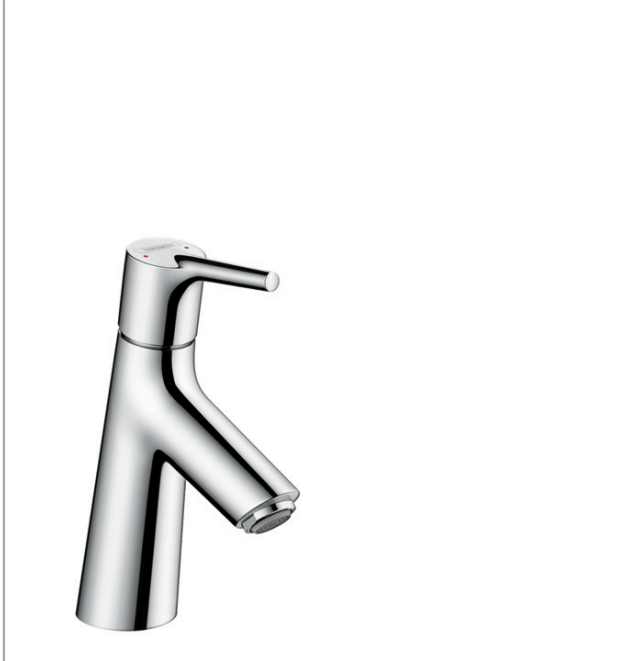

Talis S**ééngreeps wastafelmengkraan 80 zonder afvoer**Oppervlakte finish: **chrom** Artikelnummer: **72012000****Beschrijving**

- ComfortZone 80
- voorsprong uitloop 97 mm
- uitloophoogte: 68 mm
- greepvariant: Met pingreep
- vaste uitloop
- straalsoort: normale straal
- maximale doorstroomhoeveelheid bij 3 bar: 5 l/min
- keramisch kardoes
- EU taxonomie: max 6l/min - substantiële bijdrage (SC) mogelijk
- EPD Basin Faucets

Artikeldetails

Vrijblijvende advies
verkoopprijs excl. BTW 176,45 €

Vrijblijvende advies
verkoopprijs incl. BTW 213,50 €

Technologie**Productfoto****Maattekening**

Talis S

ééngreeps wastafelmengkraan 80 zonder afvoer

Oppervlakte finish: **chrom** Artikelnummer: **72012000**

Explosietekening

Bouwjaar: >04/17

Talis S**ééngreeps wastafelmengkraan 80 zonder afvoer**Oppervlakte finish: **chrom** Artikelnummer: **72012000****Reserveonderdelenlijst**