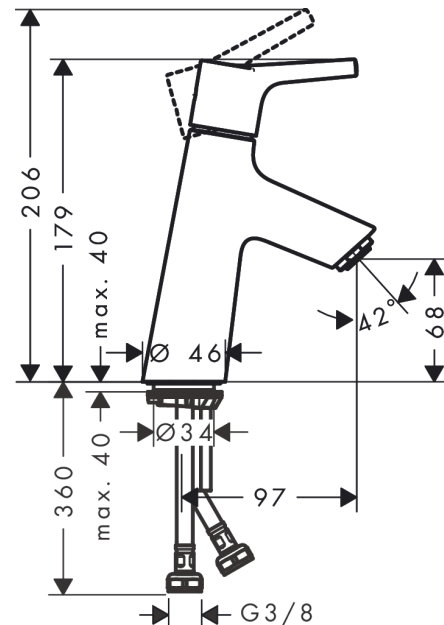

Talis S**ééngreeps wastafelmengkraan 80 zonder afvoer**Oppervlakte finish: **chrom** Artikelnummer: **72012000****Beschrijving**

- ComfortZone 80
- voorsprong uitloop 97 mm
- uitloophoogte: 68 mm
- greepvariant: Met pingreep
- vaste uitloop
- straalsoort: normale straal
- maximale doorstroomhoeveelheid bij 3 bar: 5 l/min
- keramisch kardoes
- EU taxonomie: max 6l/min - substantiële bijdrage (SC) mogelijk
- EPD Basin Faucets

Artikeldetails

Vrijblijvende advies
verkoopprijs excl. BTW 176,45 €

Vrijblijvende advies
verkoopprijs incl. BTW 213,50 €

Technologie**Productfoto****Maattekening**

Talis S

ééngreeps wastafelmengkraan 80 zonder afvoer

Oppervlakte finish: **chrom** Artikelnummer: **72012000**

Explosietekening

Bouwjaar: >04/17

Talis S**ééngreeps wastafelmengkraan 80 zonder afvoer**Oppervlakte finish: **chrom** Artikelnummer: **72012000****Reserveonderdelenlijst**

Bouwjaar: >04/17

| Regel | Beschrijving | Artikelnummer | Prijs incl. BTW | VE |
|--------------|-----------------------------------|----------------------|----------------------------|-----------|
| 1 | greep | 92626000 | - | 1 |
| 2 | greepstop | 95704000 | - | 1 |
| 3 | afdekkap | 92625000 | - | 1 |
| 4 | moer | 92627000 | - | 1 |
| 5 | O-ring 27x1,5 | 92527000 | - | 1 |
| 6 | kardoes compl. | 97685000 | - | 1 |
| 7 | dichting | 98865000 | - | 1 |
| 8 | kardoesadapter | 92628000 | - | 1 |
| 9 | kardoesadapter | 98866000 | - | 1 |
| 10 | O-ring 23x2 | 98398000 | - | 1 |
| 11 | perlator M24x1 (5 l/min) | 13185000 | - | 1 |
| 12 | schroef M8 x 68 | 97736000 | - | 1 |
| 13 | dichting Ø 42 | 98722000 | - | 1 |
| 14 | schachtbevestigingsset compl. | 96016000 | - | 1 |
| 15 | aansluitslang 450 mm M8x0,75 G3/8 | 97206000 | - | 1 |
| 16 | O-ring 6,6x1,6 | 93019000 | - | 1 |