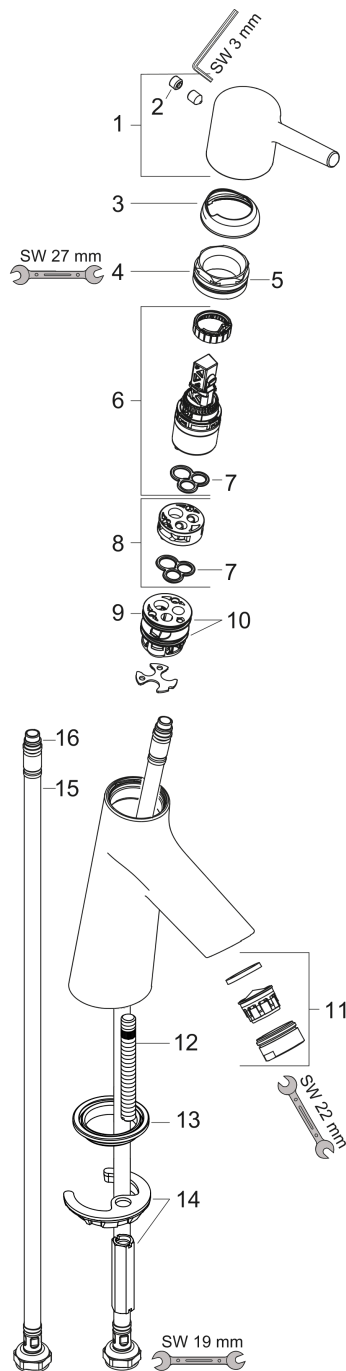

Talis S**ééngreeps wastafelmengkraan 80 zonder afvoer**Oppervlakte finish: **chrom** Artikelnummer: **72012000****Beschrijving**

- ComfortZone 80
- voorsprong uitloop 97 mm
- uitloophoogte: 68 mm
- greepvariant: Met pingreep
- vaste uitloop
- straalsoort: normale straal
- maximale doorstroomhoeveelheid bij 3 bar: 5 l/min
- keramisch kardoes
- EU taxonomie: max 6l/min - substantiële bijdrage (SC) mogelijk
- EPD Basin Faucets

Artikeldetails

Vrijblijvende advies
verkoopprijs excl. BTW 176,45 €

Vrijblijvende advies
verkoopprijs incl. BTW 213,50 €

Technologie**Productfoto****Maattekening**

Talis S

ééngreeps wastafelmengkraan 80 zonder afvoer

Oppervlakte finish: **chrom** Artikelnummer: **72012000**

Explosietekening

Bouwjaar: >04/17

Talis S**ééngreeps wastafelmengkraan 80 zonder afvoer**Oppervlakte finish: **chrom** Artikelnummer: **72012000****Reserveonderdelenlijst**

Bouwjaar: >04/17

| Regel | Beschrijving | Artikelnummer | Prijs incl. BTW | VE |
|--------------|-----------------------------------|----------------------|----------------------------|-----------|
| 1 | greep | 92626000 | - | 1 |
| 2 | greepstop | 95704000 | - | 1 |
| 3 | afdekkap | 92625000 | - | 1 |
| 4 | moer | 92627000 | - | 1 |
| 5 | O-ring 27x1,5 | 92527000 | - | 1 |
| 6 | kardoes compl. | 97685000 | - | 1 |
| 7 | dichting | 98865000 | - | 1 |
| 8 | kardoesadapter | 92628000 | - | 1 |
| 9 | kardoesadapter | 98866000 | - | 1 |
| 10 | O-ring 23x2 | 98398000 | - | 1 |
| 11 | perlator M24x1 (5 l/min) | 13185000 | - | 1 |
| 12 | schroef M8 x 68 | 97736000 | - | 1 |
| 13 | dichting Ø 42 | 98722000 | - | 1 |
| 14 | schachtbevestigingsset compl. | 96016000 | - | 1 |
| 15 | aansluitslang 450 mm M8x0,75 G3/8 | 97206000 | - | 1 |
| 16 | O-ring 6,6x1,6 | 93019000 | - | 1 |