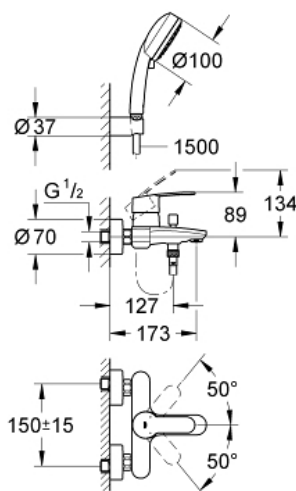

Pure Freude  
an Wasser

**GROHE**

**Productnaam:**  
**EUROSTYLE COSMOPOLITAN**  
Eéngreepsmengkraan voor bad/douche 1/2"

**Productomschrijving:**

wandmontage

**GROHE SilkMove** 46 mm cartouche  
met keramische schijven

wanddouchehouder (27 056 000)

doucheslang 1500 mm (28 151)

**Kleur:**

3359220A chroom