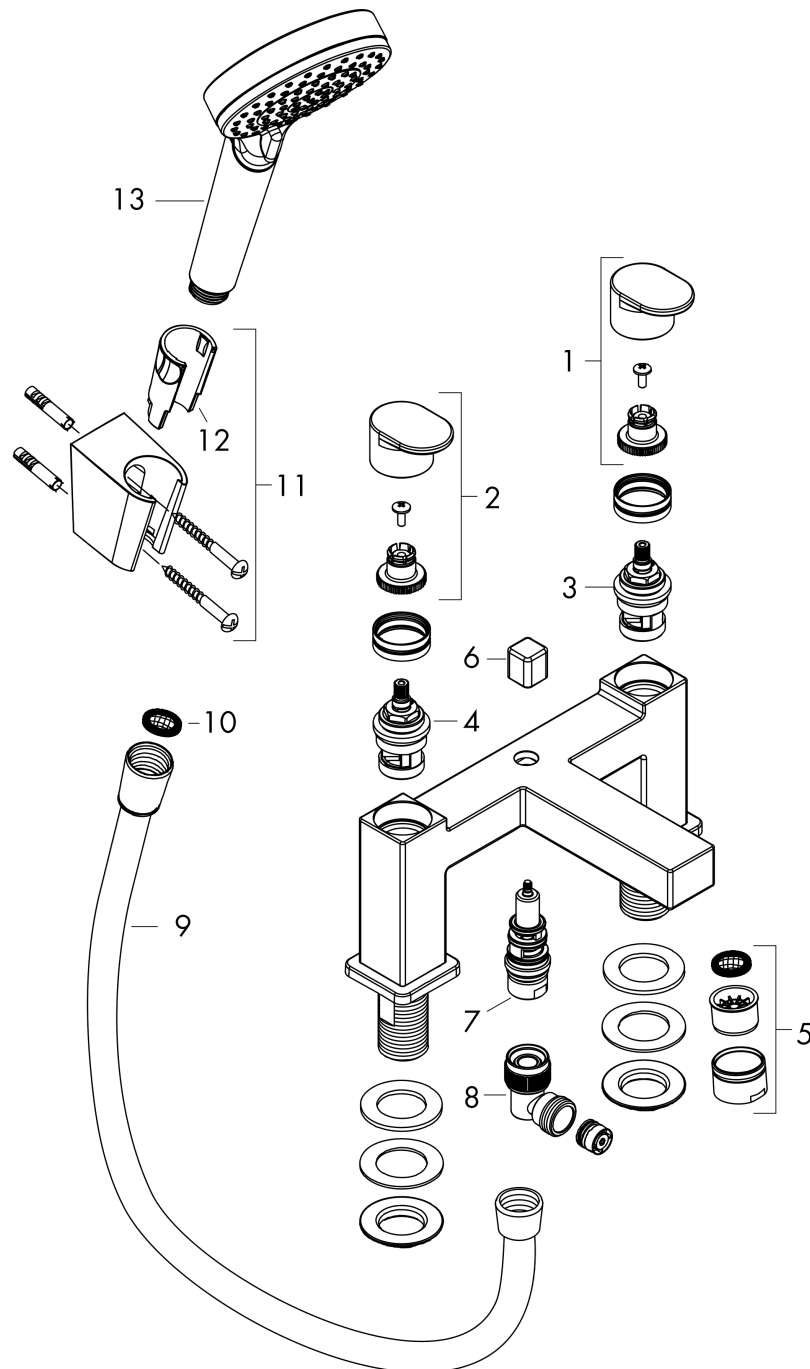

Vernis Shape

2-gats badrandmengkraan met stopkraan en Vernis Blend handdouche Vario

Oppervlakte finish: **chrom** Artikelnummer: **71462000**

Beschrijving

- voorsprong uitloop 110 mm
- hartafstand 180 mm
- maximale doorstroomhoeveelheid bij 3 bar: 49,3 l/min
- keramische kranen warm/koud 90°
- waterdruk van 0,2 bar
- omstelling met automatische reset
- omstelkraan met stopmogelijkheid
- G^{3/4}
- montage op badrand

Artikeldetails

Vrijblijvende advies
verkoopprijs excl. BTW 268,45 €

Vrijblijvende advies
verkoopprijs incl. BTW 324,82 €

Productfoto

Maattekening

Doorstroomdiagram

- ① Uitlaat bad
- ② Uitlaat douche

Vernis Shape

2-gats badrandmengkraan met stopkraan en Vernis Blend handdouche Vario

Oppervlakte finish: **chrom** Artikelnummer: **71462000**

Explosietekening

Bouwjaar: >04/21

Vernis Shape**2-gats badrandmengkraan met stopkraan en Vernis Blend handdouche Vario**Oppervlakte finish: **chrom** Artikelnummer: **71462000****Reserveonderdelenlijst**

Bouwjaar: >04/21

Regel	Beschrijving	Artikelnummer	Prijs incl. BTW	VE
1	greep koud	93953000	-	1
2	greep warm	93952000	-	1
3	bovendeel links sluitend	93945000	-	1
4	bovendeel rechts sluitend	93944000	-	1
5	perlator compl.	93950000	-	1
6	trekknop	93951000	-	1
7	omstelling	93948000	-	1
8	terugslagklep	97980000	-	1
9	doucheslang Metaflex'C 1,60 m	28266000	-	1
10	zeefdichting	94246000	-	1
11	douchehouder	28331000	-	1
12	gummi	98918000	-	1
13	Handdouche	26270000	-	1