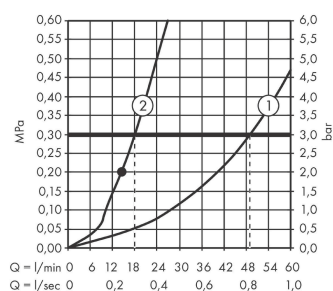

Vernis Shape

2-gats badrandmengkraan met stopkraan en Vernis Blend handdouche Vario

Oppervlakte finish: **chrom** Artikelnummer: **71462000**

Beschrijving

- voorsprong uitloop 110 mm
- hartafstand 180 mm
- maximale doorstroomhoeveelheid bij 3 bar: 49,3 l/min
- keramische kranen warm/koud 90°
- waterdruk van 0,2 bar
- omstelling met automatische reset
- omstelkraan met stopmogelijkheid
- G^{3/4}
- montage op badrand

Artikeldetails

Vrijblijvende advies
verkoopprijs excl. BTW 268,45 €

Vrijblijvende advies
verkoopprijs incl. BTW 324,82 €

Productfoto

Maattekening

Doorstroomdiagram

- ① Uitlaat bad
- ② Uitlaat douche

Vernis Shape