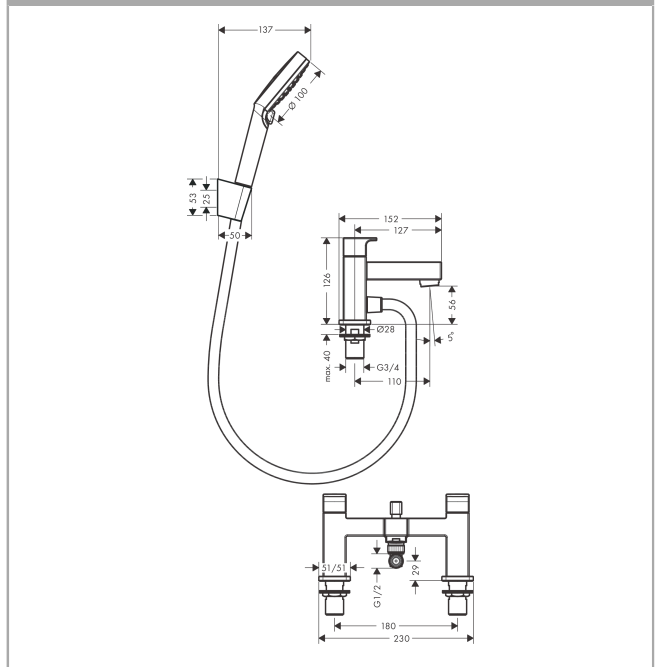

Vernis Shape

2-gats badrandmengkraan met stopkraan en Vernis Blend handdouche Vario

Oppervlakte finish: **chrom** Artikelnummer: **71462000**

Beschrijving

- voorsprong uitloop 110 mm
- hartafstand 180 mm
- maximale doorstroomhoeveelheid bij 3 bar: 49,3 l/min
- keramische kranen warm/koud 90°
- waterdruk van 0,2 bar
- omstelling met automatische reset
- omstelkraan met stopmogelijkheid
- G^{3/4}
- montage op badrand

Artikeldetails

Vrijblijvende advies
verkoopprijs excl. BTW 268,45 €

Vrijblijvende advies
verkoopprijs incl. BTW 324,82 €

Productfoto

Maattekening

Doorstroomdiagram

- ① Uitlaat bad
- ② Uitlaat douche

Vernis Shape

2-gats badrandmengkraan met stopkraan en Vernis Blend handdouche Vario

Oppervlakte finish: **chrom** Artikelnummer: **71462000**

Explosietekening

Bouwjaar: >04/21

Vernis Shape**2-gats badrandmengkraan met stopkraan en Vernis Blend handdouche Vario**Oppervlakte finish: **chrom** Artikelnummer: **71462000****Reserveonderdelenlijst**

Bouwjaar: >04/21

Regel	Beschrijving	Artikelnummer	Prijs incl. BTW	VE
1	greep koud	93953000	-	1
2	greep warm	93952000	-	1
3	bovendeel links sluitend	93945000	-	1
4	bovendeel rechts sluitend	93944000	-	1
5	perlator compl.	93950000	-	1
6	trekknop	93951000	-	1
7	omstelling	93948000	-	1
8	terugslagklep	97980000	-	1
9	doucheslang Metaflex'C 1,60 m	28266000	-	1
10	zeefdichting	94246000	-	1
11	douchehouder	28331000	-	1
12	gummi	98918000	-	1
13	Handdouche	26270000	-	1