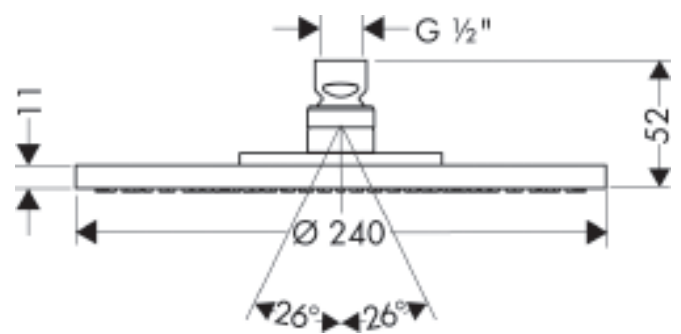

**AXOR MASSAUD®**

**DOUCHE DE TÊTE PLATE AVEC INJECTION D'AIR**

SKU 189211

Douche de tête plate avec injection d'air  
Ø 240 mm, avec Rubit, débit 14 l/min à 2 bars pression dynamique minimale.