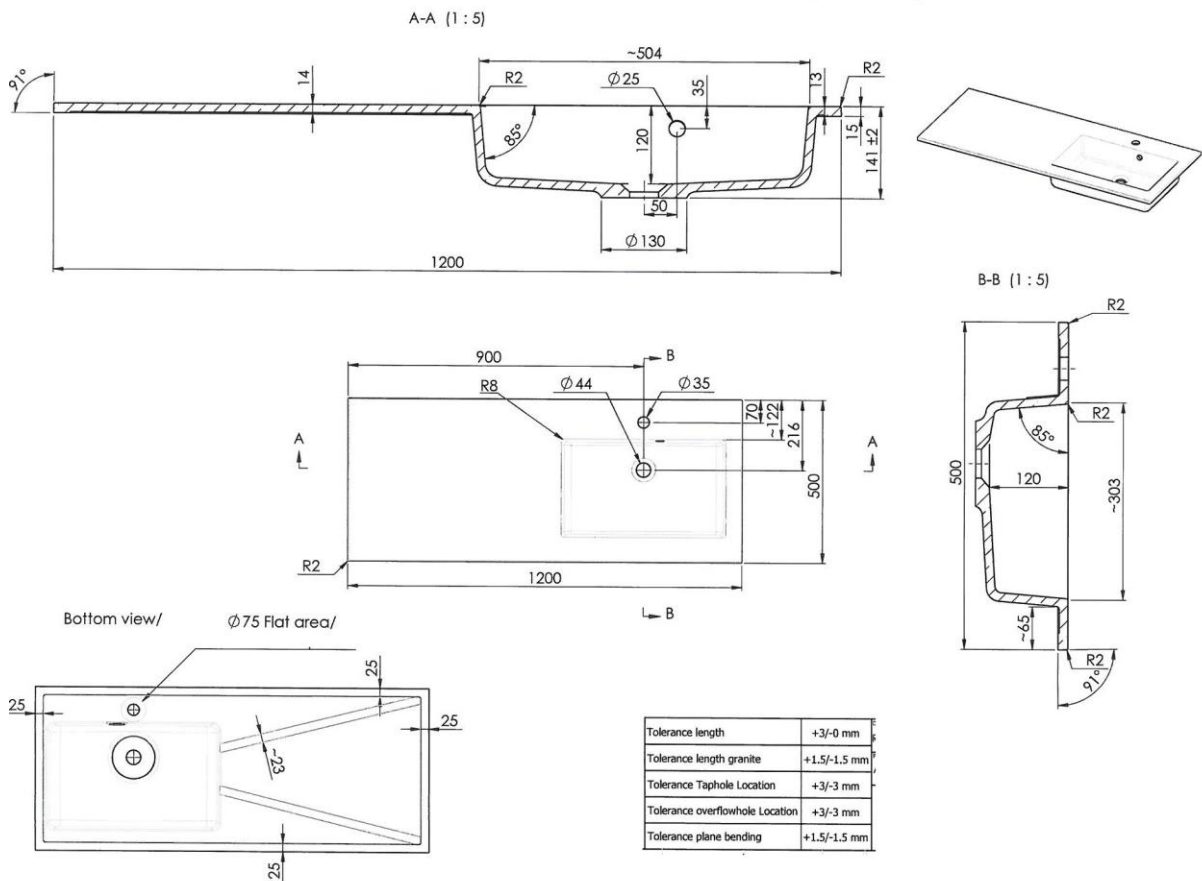

DON – LAVABO / TABLETTE INTEGRÉE - DROITE - 120X50

SKU 928348

F928348F

Rev.

Les dimensions, ainsi que l'assortiment peuvent subir des modifications sans avis préalable.

DON – LAVABO / TABLETTE INTEGRÉE - DROITE - 120X50

SKU 928348

<u>Dimensions</u> :	1200x500x15 mm
<u>Couleur</u> :	blanc
<u>Matériel</u> :	résine / marbre artificiel
<u>Caractéristiques</u> :	- lavabo / tablette à intégrer sur meuble - 1 lavabo sur la droite - avec trou central pour robinet - avec trop-plein
<u>Poids</u> :	19,50 kg
<u>Garantie</u> :	60 mois

F928348F

Rev.

Les dimensions, ainsi que l'assortiment peuvent subir des modifications sans avis préalable.