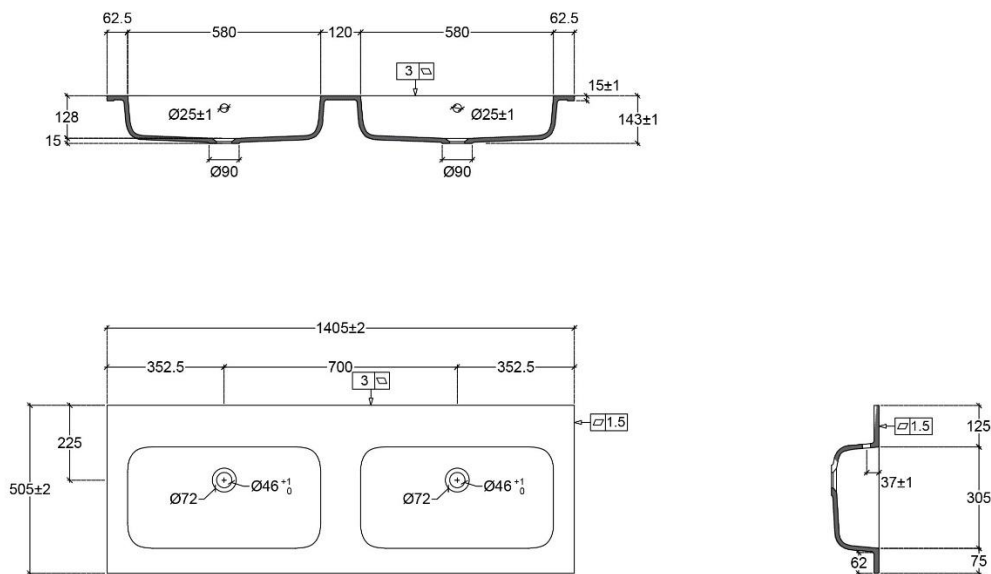

**TABLETTE INTÉGRÉE AVEC 2 LAVABOS**

**SKU 933804**

**DIMENSIONS:**      **Longeur: 1405 mm**  
                                  **Largeur: 505 mm**  
                                  **Taille: 143 mm**

<b>Lavabo</b>	<b>Intégrée</b>
<b>Matière</b>	<b>Ceramilux</b>
<b>Couleur</b>	<b>Mat blanc</b>
<b>Trou robinet</b>	<b>Non</b>
<b>Trop-plein</b>	<b>Non</b>
<b>Trou de vidage</b>	<b>Oui</b>
<b>Poids net</b>	<b>25 kg</b>