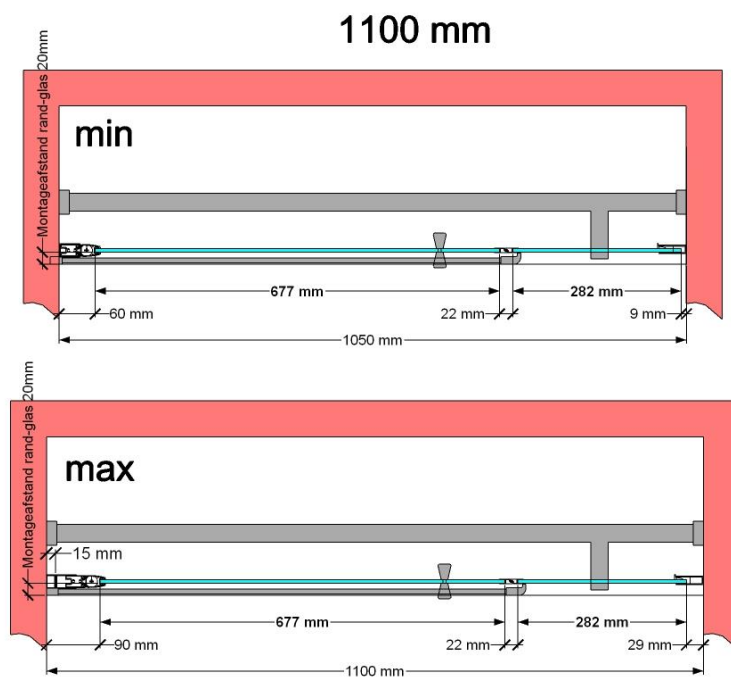

VAN MARCKE – PINA XL DESIGN – DRAAIDEUR – 110 CM

SKU 224583

AFBEELDING

MAATTEKENING

	SKU 224583
Type douchedeur	Draaideur
Hoogte	200 cm
Materiaal profiel	Aluminium
Uitvoering profiel	Wit
Uitvoering glas	Helder veiligheidsglas
Dikte glas	6 mm
Behandeling glas	Easy Clean
Draairichting	Uitwendig
Inbouwmaat	1050 - 1100 mm
Instapbreedte	692mm
Omkeerbaar	Ja
Liftfunctie	Ja
Greep	Ja
Magnetische sluiting	Ja
Keuringen	CE
Garantie	5 jaar
Frameloze	Nee
Met bevestigingsmateriaal	Ja